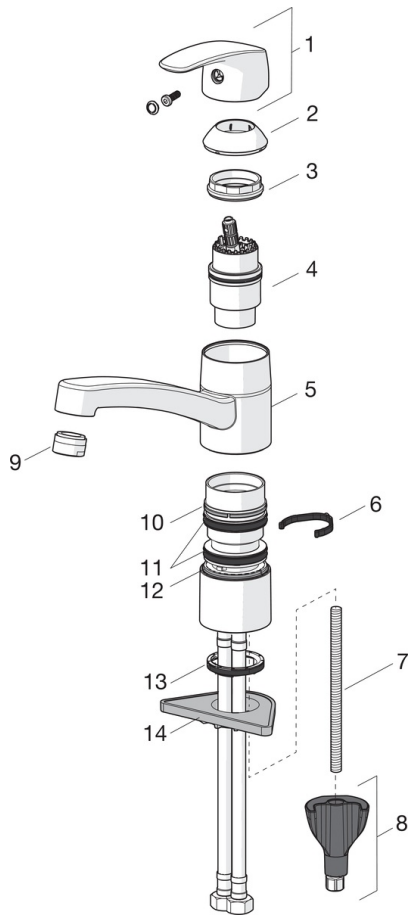

### Technical properties

DN-size (nominal dimension) **DN15**  
 Hot water supply **max. +80°C**  
 Working pressure **0.5-10 bar**  
 Connection size **G3/8**  
 Projection **213 mm**  
 Material **brass**

### SP45082283

|    | Name                               | Code     |
|----|------------------------------------|----------|
| 01 | Páka                               | 59914453 |
| 02 | Krytka                             | 59914482 |
| 03 | Upevňovací matice, M42 x1,5, SW 38 | 59914128 |
| 04 | Kartuše, 4.0                       | 59914500 |
| 04 | Kartuše, 4.0 Classic               | 59914129 |
| 05 | Výtokové rameno, L=210             | 59914730 |
| 06 | Omezovač, 120°                     | 59914489 |
| 06 | Omezovač, 40° - 80°                | 59914540 |
| 07 | Upevňovací šroub, M8x1, L=130      | 59914474 |
| 08 | Upevňovací set                     | 59914475 |
| 09 | Aerator, M24x1                     | 59914461 |
| 09 | Aerator, M24x1                     | 59914501 |
| 09 | Aerator, M24x1, Low pressure       | 59902692 |
| 10 | Kroužek                            | 59914490 |
| 11 | Těsnící kroužky                    | 59914485 |
| 12 | Kroužek                            | 59914486 |
| 13 | Myčka                              | 59914591 |
| 14 | Upevňovací destička                | 59910008 |