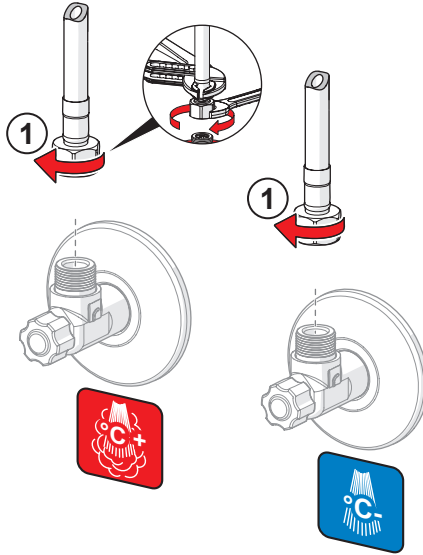

1

max.
1600 kPa

2