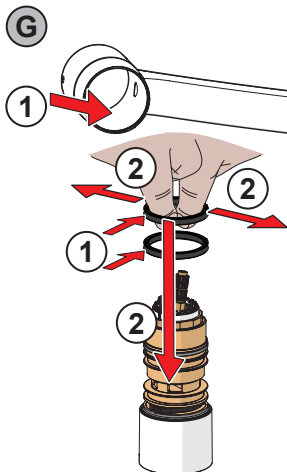

A1

G1

G2

2.5

G6

CLEANING.HANSA.COM

4508 2293 , 4538 1193 , 4508 2293 0037

- 1 59 914 453
- 2 59 914 482
- 3 59 914 128
- 4 59 914 500 **4538 1193, low pressure classic**
- 4 59 914 129
- 5 59 914 730
- 6 59 914 540 **40° - 80°**
- 6 59 914 489 **120°**
- 7 59 914 474
- 8 59 914 475
- 9 59 914 461 **4508 2293 0037**
- 9 59 902 692 **4538 1193, low pressure**
- 9 59 914 501 **4508 2293**
- 10 59 914 490
- 11 59 914 485
- 12 59 914 486
- 13 59 914 591
- 14 59 910 008