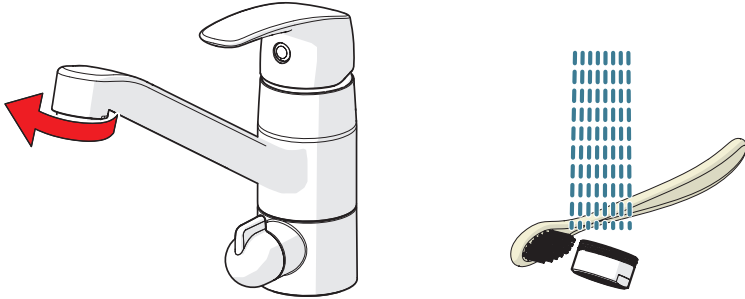

A1

G1

G2

2.5

G6

CLEANING.HANSA.COM

4508 2293 , 4538 1193 , 4508 2293 0037

- 1 59 914 453
- 2 59 914 482
- 3 59 914 128
- 4 59 914 500 **4538 1193, low pressure classic**
- 4 59 914 129
- 5 59 914 730
- 6 59 914 540 **40° - 80°**
- 6 59 914 489 **120°**
- 7 59 914 474
- 8 59 914 475
- 9 59 914 461 **4508 2293 0037**
- 9 59 902 692 **4538 1193, low pressure**
- 9 59 914 501 **4508 2293**
- 10 59 914 490
- 11 59 914 485
- 12 59 914 486
- 13 59 914 591
- 14 59 910 008

4520 2293

- 1 59 914 453
- 2 59 914 482
- 3 59 914 128
- 4 59 914 129
- 5 59 914 730
- 6 59 914 489
- 7 59 914 474
- 8 59 914 475
- 9 59 914 501
- 10 59 914 490
- 11 59 914 485
- 12 59 914 486
- 13 59 914 433
- 14 59 914 715
- 15 59 914 491
- 16 59 910 008