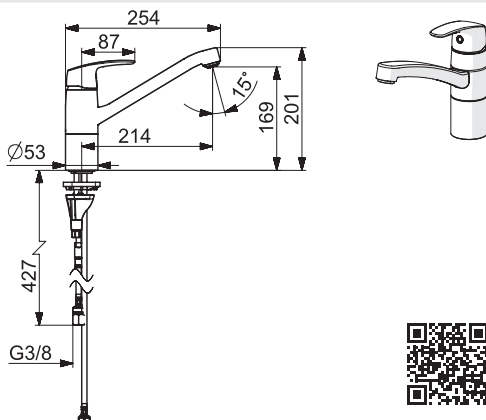

4538 1193

I (ISO 3822) Oras lab.
EN 817
50 - 1000 kPa
0.1 l/s (300 kPa)
max. +80°C

static.hansa.com/45381193