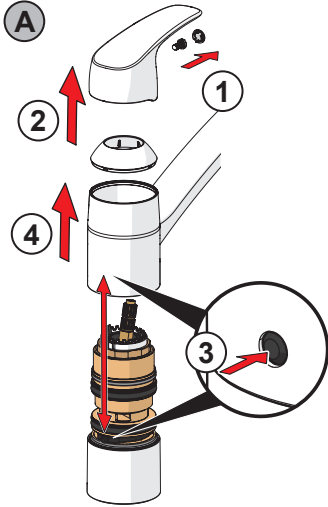

A1

G1

G2

2.5

G6

CLEANING.HANSA.COM

4508 2293 , 4538 1193 , 4508 2293 0037

- 1 59 914 453
- 2 59 914 482
- 3 59 914 128
- 4 59 914 500 **4538 1193, low pressure classic**
- 4 59 914 129
- 5 59 914 730
- 6 59 914 540 **40° - 80°**
- 6 59 914 489 **120°**
- 7 59 914 474
- 8 59 914 475
- 9 59 914 461 **4508 2293 0037**
- 9 59 902 692 **4538 1193, low pressure**
- 9 59 914 501 **4508 2293**
- 10 59 914 490
- 11 59 914 485
- 12 59 914 486
- 13 59 914 591
- 14 59 910 008