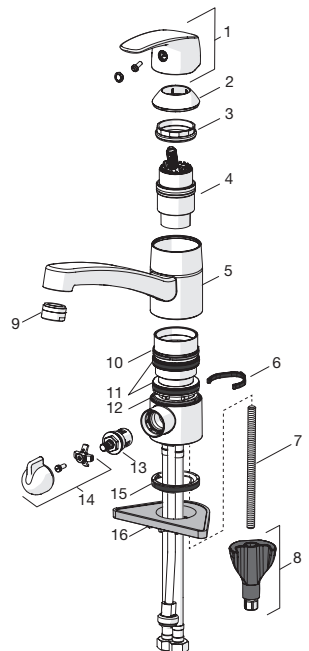

A1

G1

G2

2.5

G6

CLEANING.HANSA.COM

4508 2293 , 4538 1193 , 4508 2293 0037

- 1 59 914 453
- 2 59 914 482
- 3 59 914 128
- 4 59 914 500 **4538 1193, low pressure classic**
- 4 59 914 129
- 5 59 914 730
- 6 59 914 540 **40° - 80°**
- 6 59 914 489 **120°**
- 7 59 914 474
- 8 59 914 475
- 9 59 914 461 **4508 2293 0037**
- 9 59 902 692 **4538 1193, low pressure**
- 9 59 914 501 **4508 2293**
- 10 59 914 490
- 11 59 914 485
- 12 59 914 486
- 13 59 914 591
- 14 59 910 008

4520 2293

- 1 59 914 453
- 2 59 914 482
- 3 59 914 128
- 4 59 914 129
- 5 59 914 730
- 6 59 914 489
- 7 59 914 474
- 8 59 914 475
- 9 59 914 501
- 10 59 914 490
- 11 59 914 485
- 12 59 914 486
- 13 59 914 433
- 14 59 914 715
- 15 59 914 491
- 16 59 910 008

4518 2283

- 1 59 914 453
- 2 59 914 482
- 3 59 914 128
- 4 59 914 129
- 5 59 914 496
- 6 59 914 345
- 7 59 914 497
- 8 59 910 008
- 9 59 914 474
- 10 59 914 475

4513 2283 , 4513 2283 0037

- 1 59 914 436
- 2 59 914 498
- 3 59 914 429
- 3 59 914 264
- 4 59 914 263
- 5 59 914 129
- 6 59 914 128
- 7 59 914 454
- 8 59 914 453
- 9 59 913 653
- 10 59 910 008
- 11 59 914 474
- 12 59 914 475