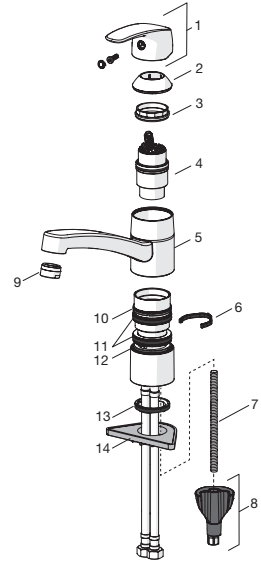

A1

G1

G2

2.5

G6

CLEANING.HANSA.COM

4508 2293 , 4538 1193 , 4508 2293 0037

- 1 59 914 453
- 2 59 914 482
- 3 59 914 128
- 4 59 914 500 **4538 1193, low pressure classic**
- 4 59 914 129
- 5 59 914 730
- 6 59 914 540 **40° - 80°**
- 6 59 914 489 **120°**
- 7 59 914 474
- 8 59 914 475
- 9 59 914 461 **4508 2293 0037**
- 9 59 902 692 **4538 1193, low pressure**
- 9 59 914 501 **4508 2293**
- 10 59 914 490
- 11 59 914 485
- 12 59 914 486
- 13 59 914 591
- 14 59 910 008

4520 2293

- 1 59 914 453
- 2 59 914 482
- 3 59 914 128
- 4 59 914 129
- 5 59 914 730
- 6 59 914 489
- 7 59 914 474
- 8 59 914 475
- 9 59 914 501
- 10 59 914 490
- 11 59 914 485
- 12 59 914 486
- 13 59 914 433
- 14 59 914 715
- 15 59 914 491
- 16 59 910 008

4518 2283

- 1 59 914 453
- 2 59 914 482
- 3 59 914 128
- 4 59 914 129
- 5 59 914 496
- 6 59 914 345
- 7 59 914 497
- 8 59 910 008
- 9 59 914 474
- 10 59 914 475

4513 2283 , 4513 2283 0037

- 1 59 914 436
- 2 59 914 498
- 3 59 914 429
- 3 59 914 264
- 4 59 914 263
- 5 59 914 129
- 6 59 914 128
- 7 59 914 454
- 8 59 914 453
- 9 59 913 653
- 10 59 910 008
- 11 59 914 474
- 12 59 914 475