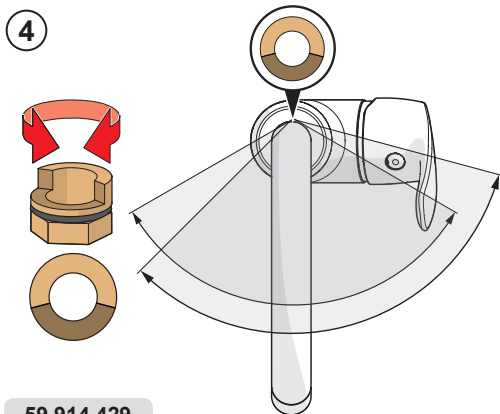

59 914 429

59 914 264