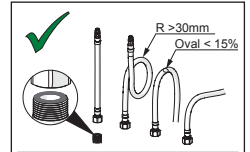

1

max.
1600 kPa

2