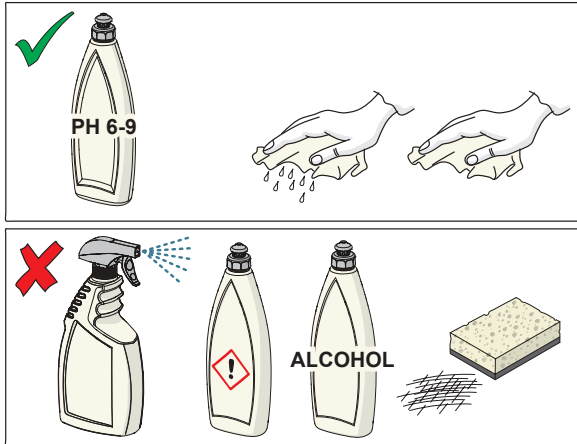

A1

G1

G2

2.5

G6

CLEANING.HANSA.COM

4508 2293 , 4538 1193 , 4508 2293 0037

- 1 59 914 453
- 2 59 914 482
- 3 59 914 128
- 4 59 914 500 **4538 1193, low pressure classic**
- 4 59 914 129
- 5 59 914 730
- 6 59 914 540 **40° - 80°**
- 6 59 914 489 **120°**
- 7 59 914 474
- 8 59 914 475
- 9 59 914 461 **4508 2293 0037**
- 9 59 902 692 **4538 1193, low pressure**
- 9 59 914 501 **4508 2293**
- 10 59 914 490
- 11 59 914 485
- 12 59 914 486
- 13 59 914 591
- 14 59 910 008