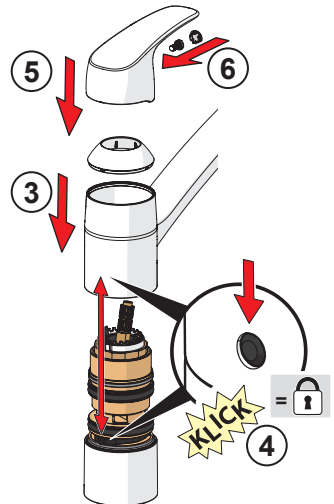

A1

G1

G2

2.5

G6

CLEANING.HANSA.COM

4508 2293 , 4538 1193 , 4508 2293 0037

- 1 59 914 453
- 2 59 914 482
- 3 59 914 128
- 4 59 914 500 **4538 1193, low pressure classic**
- 4 59 914 129
- 5 59 914 730
- 6 59 914 540 **40° - 80°**
- 6 59 914 489 **120°**
- 7 59 914 474
- 8 59 914 475
- 9 59 914 461 **4508 2293 0037**
- 9 59 902 692 **4538 1193, low pressure**
- 9 59 914 501 **4508 2293**
- 10 59 914 490
- 11 59 914 485
- 12 59 914 486
- 13 59 914 591
- 14 59 910 008

4520 2293

- 1 59 914 453
- 2 59 914 482
- 3 59 914 128
- 4 59 914 129
- 5 59 914 730
- 6 59 914 489
- 7 59 914 474
- 8 59 914 475
- 9 59 914 501
- 10 59 914 490
- 11 59 914 485
- 12 59 914 486
- 13 59 914 433
- 14 59 914 715
- 15 59 914 491
- 16 59 910 008