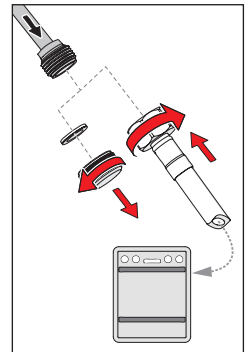

1

max.
1600 kPa

2