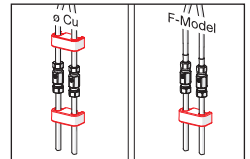

1

max.
1600 kPa

2