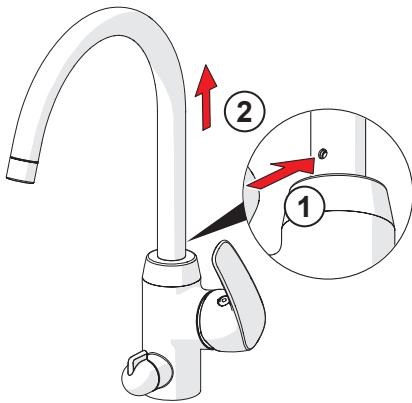

59 914 429

59 914 264