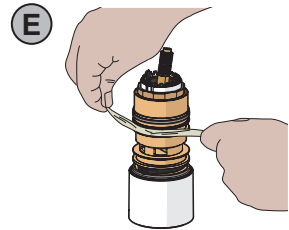

A1

G1

G2

2.5

G6

CLEANING.HANSA.COM

4508 2293 , 4538 1193 , 4508 2293 0037

- 1 59 914 453
- 2 59 914 482
- 3 59 914 128
- 4 59 914 500 **4538 1193, low pressure classic**
- 4 59 914 129
- 5 59 914 730
- 6 59 914 540 **40° - 80°**
- 6 59 914 489 **120°**
- 7 59 914 474
- 8 59 914 475
- 9 59 914 461 **4508 2293 0037**
- 9 59 902 692 **4538 1193, low pressure**
- 9 59 914 501 **4508 2293**
- 10 59 914 490
- 11 59 914 485
- 12 59 914 486
- 13 59 914 591
- 14 59 910 008