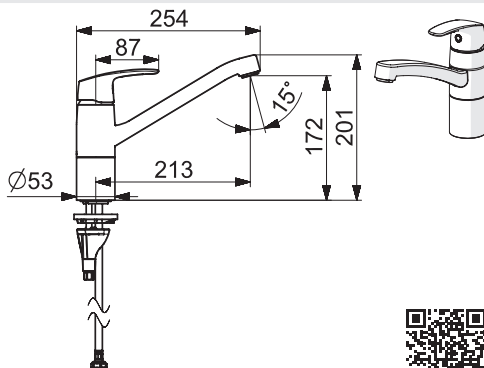

4508 2293

I (ISO 3822) Oras lab.
EN 817
50 - 1000 kPa
0.20 l/s (300 kPa)
max. +80°C

[static.hansa.com/4508 2293](http://static.hansa.com/4508_2293)

4520 2293

I (ISO 3822) Oras lab.
EN 817
50 - 1000 kPa
0.20 l/s (300 kPa)
max. +80°C