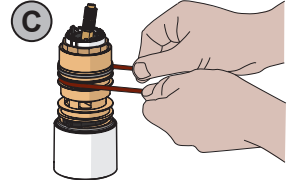

A1

G1

G2

2.5

G6

CLEANING.HANSA.COM

4508 2293 , 4538 1193 , 4508 2293 0037

- 1 59 914 453
- 2 59 914 482
- 3 59 914 128
- 4 59 914 500 **4538 1193, low pressure classic**
- 4 59 914 129
- 5 59 914 730
- 6 59 914 540 **40° - 80°**
- 6 59 914 489 **120°**
- 7 59 914 474
- 8 59 914 475
- 9 59 914 461 **4508 2293 0037**
- 9 59 902 692 **4538 1193, low pressure**
- 9 59 914 501 **4508 2293**
- 10 59 914 490
- 11 59 914 485
- 12 59 914 486
- 13 59 914 591
- 14 59 910 008