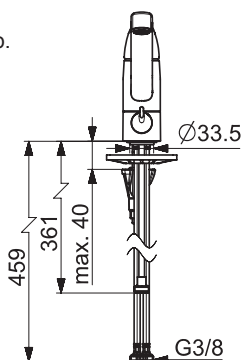

4508 2293

I (ISO 3822) Oras lab.
EN 817
50 - 1000 kPa
0.20 l/s (300 kPa)
max. +80°C

[static.hansa.com/4508 2293](http://static.hansa.com/4508_2293)

4520 2293

I (ISO 3822) Oras lab.
EN 817
50 - 1000 kPa
0.20 l/s (300 kPa)
max. +80°C