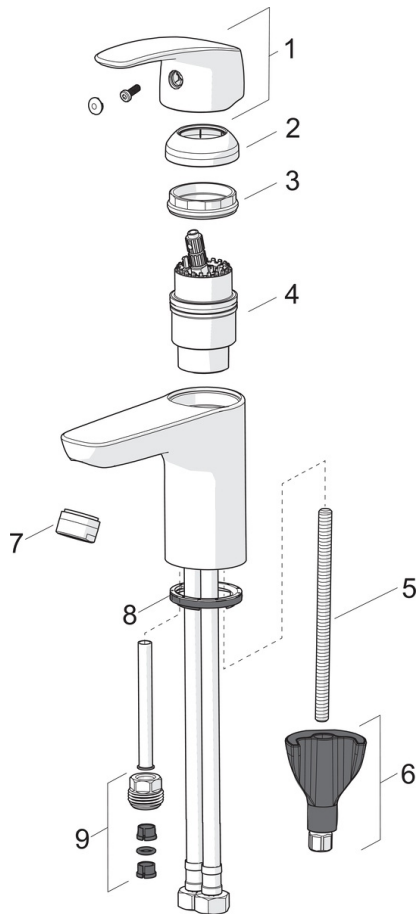

### Technical properties

DN-size (nominal dimension) **DN15**  
 Hot water supply **max. +80°C**  
 Working pressure **0.5-10 bar**  
 Connection size **G3/8**  
 Projection **107 mm**

### Regulations

EN standard **EN 817**

## Spare parts

### SP45052283

	Name	Code
01	Páka	59914453
02	Krytka	59914478
03	Upevňovací matice, M42 x1,5, SW 38	59914128
04	Kartuše, 4.0 Classic	59914129
05	Upevňovací šroub, M8x1, L=130	59914474
06	Upevňovací set	59914475
07	Aerator, M24x1, 6 l/min	59914476
08	Myčka	59913653
09	Šroubení	59914133
N.I.	Bidetta-ruční sprcha	59914465
N.I.	Flexibilní hadička, L=375, G3/8-M10x1	59914188
N.I.	Vypouštěcí ventil, (2019-)	59914764
N.I.	Držák sprchy, (2015-)	59914178