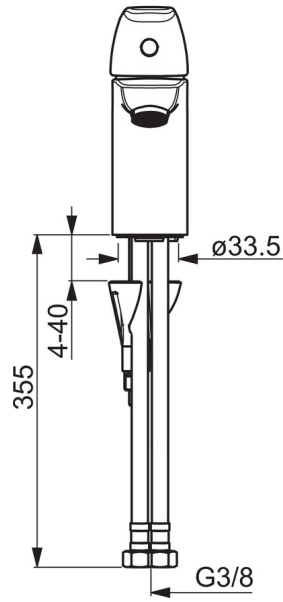

EAN: 4057304003035
static.hansa.com/45042283

- Washbasin
- Jednopáková
- Stojánková
- Chrom
- Pevné výtokové rameno
- PCA® aerátor s konstatním průtokovým množstvím nezávislým na změnách tlaku, CASCADE® aerátor
- Páka se symboly teplé a studené vody, Jedna ovládací páka / rukojeť
- Mechanický uzávěr odpadu s táhlem
- Funkce pro nastavení maximální teploty a průtoku vody, Teplotní omezovač (lze nastavit dodatečně)
- ø 40 mm keramická kartuše pro ovládání teploty a průtoku vody
- Flexibilní připojovací hadice
- Instalační systém 3S pro bezpečné a jednoduché uchycení baterie, Tělo baterie z mosazí DZR

Technical data

Flow properties

Flow-rate at 3 bar (with flow controller) **6.0 l/min**

Technical properties

DN-size (nominal dimension) **DN15**
 Hot water supply **max. +80°C**
 Working pressure **0.5-10 bar**
 Connection size **G3/8**
 Projection **107 mm**

Regulations

EN standard **EN 817**

Approvals and Declarations

KIWA **K6116/08**

Spare parts

SP0034D

	Name	Code
01	Těsnění, 57x8.5x1.5	59911456
02	Zátka vypouštěcího ventilu, d 63 mm	59902021
03	O-kroužek	59905077
04	Těsnící O-kroužek	59905078
05	Ovládací táhlo vypouštěcího ventilu	59914477
06	Spojovací díl táhel	59904624
07	Táhlo s kulovým čepem	59904622

SP45052283

	Name	Code
01	Páka	59914453
02	Krytka	59914478
03	Upevňovací matice, M42 x1,5, SW 38	59914128
04	Kartuše, 4.0 Classic	59914129
05	Upevňovací šroub, M8x1, L=130	59914474
06	Upevňovací set	59914475
07	Aerator, M24x1, 6 l/min	59914476
08	Myčka	59913653
09	Šroubení	59914133
N.I.	Bidetta-ruční sprcha	59914465
N.I.	Flexibilní hadička, L=375, G3/8-M10x1	59914188
N.I.	Vypouštěcí ventil, (2019-)	59914764
N.I.	Držák sprchy, (2015-)	59914178