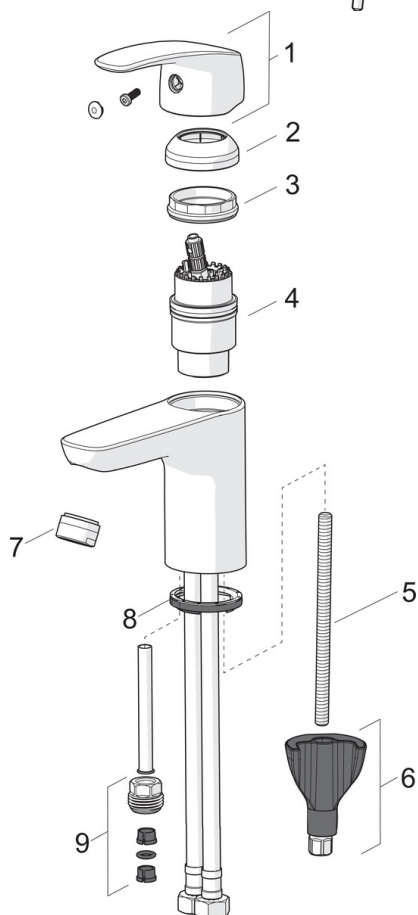

EAN: 4057304003035
static.hansa.com/45042283

- Washbasin
- Jednopáková
- Stojánková
- Chrom
- Pevné výtokové rameno
- PCA® aerátor s konstatním průtokovým množstvím nezávislým na změnách tlaku, CASCADE® aerátor
- Páka se symboly teplé a studené vody, Jedna ovládací páka / rukojeť
- Mechanický uzávěr odpadu s táhlem
- Funkce pro nastavení maximální teploty a průtoku vody, Teplotní omezovač (lze nastavit dodatečně)
- ø 40 mm keramická kartuše pro ovládání teploty a průtoku vody
- Flexibilní připojovací hadice
- Instalační systém 3S pro bezpečné a jednoduché uchycení baterie, Tělo baterie z mosazí DZR

Technical data

Flow properties

Flow-rate at 3 bar (with flow controller) **6.0 l/min**

Technical properties

DN-size (nominal dimension) **DN15**
 Hot water supply **max. +80°C**
 Working pressure **0.5-10 bar**
 Connection size **G3/8**
 Projection **107 mm**

Regulations

EN standard **EN 817**

Approvals and Declarations

KIWA **K6116/08**

Spare parts

SP0034D

	Name	Code
01	Těsnění, 57x8.5x1.5	59911456
02	Zátka vypouštěcího ventilu, d 63 mm	59902021
03	O-kroužek	59905077
04	Těsnící O-kroužek	59905078
05	Ovládací táhlo vypouštěcího ventilu	59914477
06	Spojovací díl táhel	59904624
07	Táhlo s kulovým čepem	59904622

SP45052283

	Name	Code
01	Páka	59914453
02	Krytka	59914478
03	Upevňovací matice, M42 x1,5, SW 38	59914128
04	Kartuše, 4.0 Classic	59914129
05	Upevňovací šroub, M8x1, L=130	59914474
06	Upevňovací set	59914475
07	Aerator, M24x1, 6 l/min	59914476
08	Myčka	59913653
09	Šroubení	59914133
N.I.	Bidetta-ruční sprcha	59914465
N.I.	Flexibilní hadička, L=375, G3/8-M10x1	59914188
N.I.	Vypouštěcí ventil, (2019-)	59914764
N.I.	Držák sprchy, (2015-)	59914178