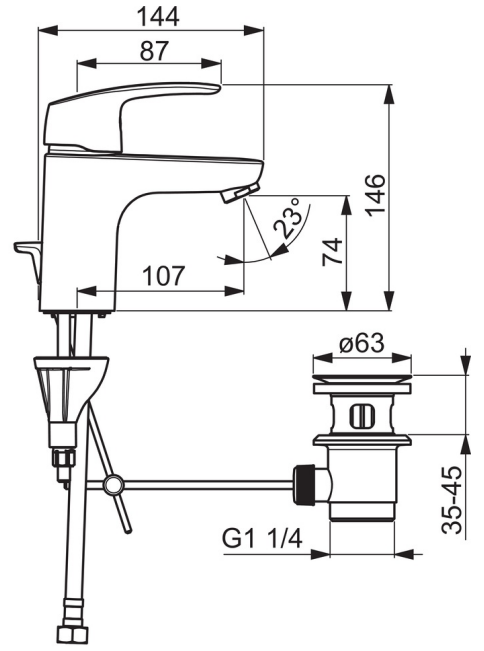

EAN: 4057304003035
static.hansa.com/45042283

- Washbasin
- Jednopáková
- Stojánková
- Chrom
- Pevné výtokové rameno
- PCA® aerátor s konstatním průtokovým množstvím nezávislým na změnách tlaku, CASCADE® aerátor
- Páka se symboly teplé a studené vody, Jedna ovládací páka / rukojeť
- Mechanický uzávěr odpadu s táhlem
- Funkce pro nastavení maximální teploty a průtoku vody, Teplotní omezovač (lze nastavit dodatečně)
- ø 40 mm keramická kartuše pro ovládání teploty a průtoku vody
- Flexibilní připojovací hadice
- Instalační systém 3S pro bezpečné a jednoduché uchycení baterie, Tělo baterie z mosazí DZR

Technical data

Flow properties

Flow-rate at 3 bar (with flow controller) **6.0 l/min**

Technical properties

DN-size (nominal dimension) **DN15**
 Hot water supply **max. +80°C**
 Working pressure **0.5-10 bar**
 Connection size **G3/8**
 Projection **107 mm**

Regulations

EN standard **EN 817**

Approvals and Declarations

KIWA **K6116/08**

Spare parts

SP0034D

	Name	Code
01	Těsnění, 57x8.5x1.5	59911456
02	Zátka vypouštěcího ventilu, d 63 mm	59902021
03	O-kroužek	59905077
04	Těsnící O-kroužek	59905078
05	Ovládací táhlo vypouštěcího ventilu	59914477
06	Spojovací díl táhel	59904624
07	Táhlo s kulovým čepem	59904622

SP45052283

	Name	Code
01	Páka	59914453
02	Krytka	59914478
03	Upevňovací matice, M42 x1,5, SW 38	59914128
04	Kartuše, 4.0 Classic	59914129
05	Upevňovací šroub, M8x1, L=130	59914474
06	Upevňovací set	59914475
07	Aerator, M24x1, 6 l/min	59914476
08	Myčka	59913653
09	Šroubení	59914133
N.I.	Bidetta-ruční sprcha	59914465
N.I.	Flexibilní hadička, L=375, G3/8-M10x1	59914188
N.I.	Vypouštěcí ventil, (2019-)	59914764
N.I.	Držák sprchy, (2015-)	59914178