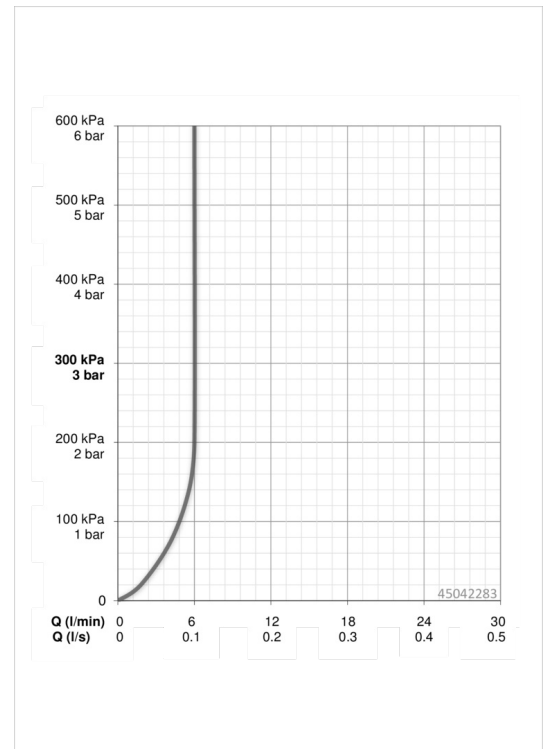

EAN: 4057304003035
static.hansa.com/45042283

- Washbasin
- Jednopáková
- Stojánková
- Chrom
- Pevné výtokové rameno
- PCA® aerátor s konstatním průtokovým množstvím nezávislým na změnách tlaku, CASCADE® aerátor
- Páka se symboly teplé a studené vody, Jedna ovládací páka / rukojeť
- Mechanický uzávěr odpadu s táhlem
- Funkce pro nastavení maximální teploty a průtoku vody, Teplotní omezovač (lze nastavit dodatečně)
- ø 40 mm keramická kartuše pro ovládání teploty a průtoku vody
- Flexibilní připojovací hadice
- Instalační systém 3S pro bezpečné a jednoduché uchycení baterie, Tělo baterie z mosazí DZR

Technical data

Flow properties

Flow-rate at 3 bar (with flow controller) **6.0 l/min**

Technical properties

DN-size (nominal dimension) **DN15**
 Hot water supply **max. +80°C**
 Working pressure **0.5-10 bar**
 Connection size **G3/8**
 Projection **107 mm**

Regulations

EN standard **EN 817**

Approvals and Declarations

KIWA **K6116/08**

Spare parts

SP0034D

	Name	Code
01	Těsnění, 57x8.5x1.5	59911456
02	Zátka vypouštěcího ventilu, d 63 mm	59902021
03	O-kroužek	59905077
04	Těsnící O-kroužek	59905078
05	Ovládací táhlo vypouštěcího ventilu	59914477
06	Spojovací díl táhel	59904624
07	Táhlo s kulovým čepem	59904622