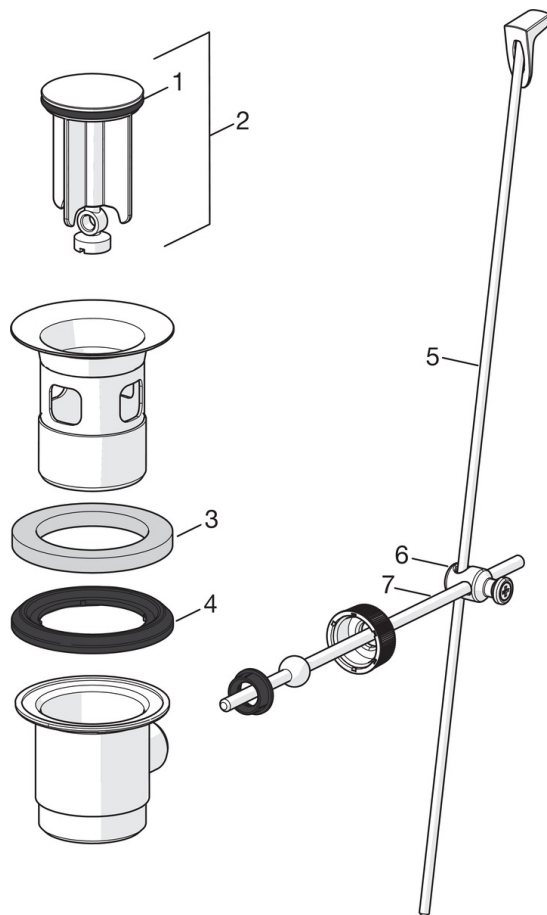

EAN: 4057304003035
static.hansa.com/45042283

- Washbasin
- Jednopáková
- Stojánková
- Chrom
- Pevné výtokové rameno
- PCA® aerátor s konstatním průtokovým množstvím nezávislým na změnách tlaku, CASCADE® aerátor
- Páka se symboly teplé a studené vody, Jedna ovládací páka / rukojeť
- Mechanický uzávěr odpadu s táhlem
- Funkce pro nastavení maximální teploty a průtoku vody, Teplotní omezovač (lze nastavit dodatečně)
- ø 40 mm keramická kartuše pro ovládání teploty a průtoku vody
- Flexibilní připojovací hadice
- Instalační systém 3S pro bezpečné a jednoduché uchycení baterie, Tělo baterie z mosazí DZR

Technical data

Flow properties

Flow-rate at 3 bar (with flow controller) **6.0 l/min**

Technical properties

DN-size (nominal dimension) **DN15**
 Hot water supply **max. +80°C**
 Working pressure **0.5-10 bar**
 Connection size **G3/8**
 Projection **107 mm**

Regulations

EN standard **EN 817**

Approvals and Declarations

KIWA **K6116/08**

Spare parts

SP0034D

	Name	Code
01	Těsnění, 57x8.5x1.5	59911456
02	Zátka vypouštěcího ventilu, d 63 mm	59902021
03	O-kroužek	59905077
04	Těsnící O-kroužek	59905078
05	Ovládací táhlo vypouštěcího ventilu	59914477
06	Spojovací díl táhel	59904624
07	Táhlo s kulovým čepem	59904622

SP45052283

	Name	Code
01	Páka	59914453
02	Krytka	59914478
03	Upevňovací matice, M42 x1,5, SW 38	59914128
04	Kartuše, 4.0 Classic	59914129
05	Upevňovací šroub, M8x1, L=130	59914474
06	Upevňovací set	59914475
07	Aerator, M24x1, 6 l/min	59914476
08	Myčka	59913653
09	Šroubení	59914133
N.I.	Bidetta-ruční sprcha	59914465
N.I.	Flexibilní hadička, L=375, G3/8-M10x1	59914188
N.I.	Vypouštěcí ventil, (2019-)	59914764
N.I.	Držák sprchy, (2015-)	59914178