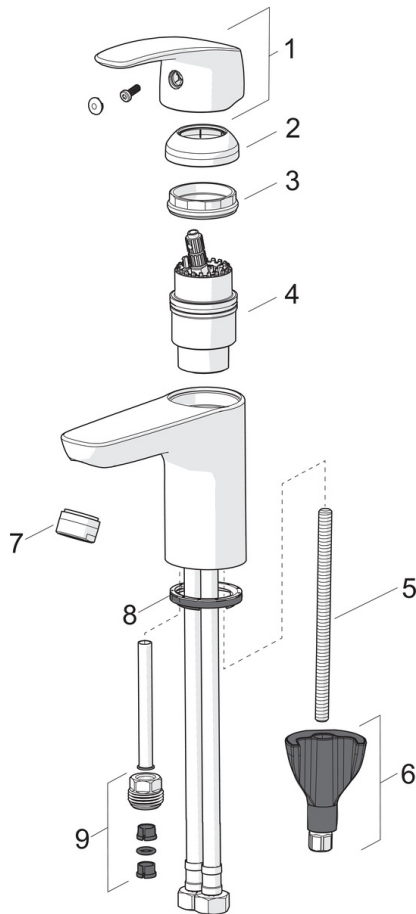

EAN: 4057304003073
static.hansa.com/45022283

- Washbasin
- Jednopáková
- Stojánková
- Chrom
- Pevné výtokové rameno
- PCA® aerátor s konstatním průtokovým množstvím nezávislým na změnách tlaku, CASCADE® aerátor
- Páka se symboly teplé a studené vody, Jedna ovládací páka / rukojeť
- Funkce pro nastavení maximální teploty a průtoku vody, Teplotní omezovač (lze nastavit dodatečně)
- ø 40 mm keramická kartuše pro ovládání teploty a průtoku vody
- Flexibilní připojovací hadice
- Instalační systém 3S pro bezpečné a jednoduché uchycení baterie, Tělo baterie z mosazy DZR
- WithoutPopUpWaste, WithoutDrawRodOpening

Technical data

Flow properties

Flow-rate at 3 bar (with flow controller) **6.0 l/min**

Technical properties

DN-size (nominal dimension) **DN15**
 Hot water supply **max. +80°C**
 Working pressure **0.5-10 bar**
 Connection size **G3/8**
 Projection **115 mm**

Regulations

EN standard **EN 817**

Spare parts

SP45052283

	Name	Code
01	Páka	59914453
02	Krytka	59914478
03	Upevňovací matice, M42 x1,5, SW 38	59914128
04	Kartuše, 4.0 Classic	59914129
05	Upevňovací šroub, M8x1, L=130	59914474
06	Upevňovací set	59914475
07	Aerator, M24x1, 6 l/min	59914476
08	Myčka	59913653
09	Šroubení	59914133
N.I.	Bidetta-ruční sprcha	59914465
N.I.	Flexibilní hadička, L=375, G3/8-M10x1	59914188
N.I.	Vypouštěcí ventil, (2019-)	59914764
N.I.	Držák sprchy, (2015-)	59914178