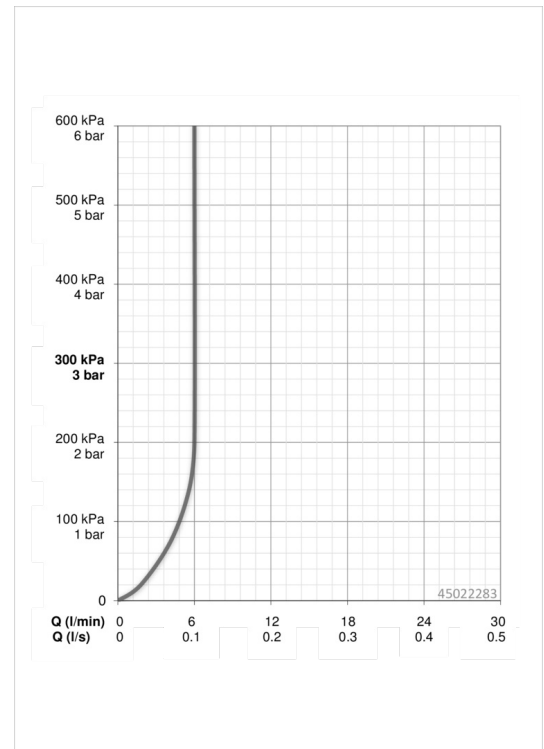

EAN: 4057304003073
static.hansa.com/45022283

- Washbasin
- Jednopáková
- Stojánková
- Chrom
- Pevné výtokové rameno
- PCA® aerátor s konstatním průtokovým množstvím nezávislým na změnách tlaku, CASCADE® aerátor
- Páka se symboly teplé a studené vody, Jedna ovládací páka / rukojeť
- Funkce pro nastavení maximální teploty a průtoku vody, Teplotní omezovač (lze nastavit dodatečně)
- ø 40 mm keramická kartuše pro ovládání teploty a průtoku vody
- Flexibilní připojovací hadice
- Instalační systém 3S pro bezpečné a jednoduché uchycení baterie, Tělo baterie z mosazy DZR
- WithoutPopUpWaste, WithoutDrawRodOpening

Technical data

Flow properties

Flow-rate at 3 bar (with flow controller) **6.0 l/min**

Technical properties

DN-size (nominal dimension) **DN15**
Hot water supply **max. +80°C**
Working pressure **0.5-10 bar**
Connection size **G3/8**
Projection **115 mm**

Regulations

EN standard **EN 817**