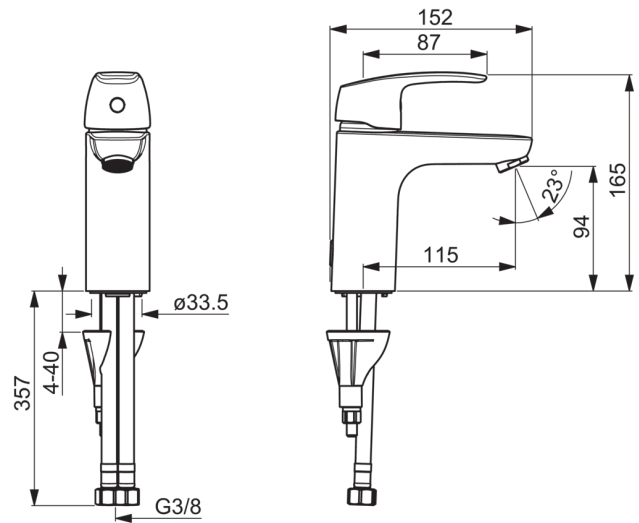

EAN: 4057304003073
static.hansa.com/45022283

- Washbasin
- Jednopáková
- Stojánková
- Chrom
- Pevné výtokové rameno
- PCA® aerátor s konstatním průtokovým množstvím nezávislým na změnách tlaku, CASCADE® aerátor
- Páka se symboly teplé a studené vody, Jedna ovládací páka / rukojeť
- Funkce pro nastavení maximální teploty a průtoku vody, Teplotní omezovač (lze nastavit dodatečně)
- ø 40 mm keramická kartuše pro ovládání teploty a průtoku vody
- Flexibilní připojovací hadice
- Instalační systém 3S pro bezpečné a jednoduché uchycení baterie, Tělo baterie z mosazy DZR
- WithoutPopUpWaste, WithoutDrawRodOpening

Technical data

Flow properties

Flow-rate at 3 bar (with flow controller) **6.0 l/min**

Technical properties

DN-size (nominal dimension) **DN15**
 Hot water supply **max. +80°C**
 Working pressure **0.5-10 bar**
 Connection size **G3/8**
 Projection **115 mm**

Regulations

EN standard **EN 817**

Spare parts

SP45052283

	Name	Code
01	Páka	59914453
02	Krytka	59914478
03	Upevňovací matice, M42 x1,5, SW 38	59914128
04	Kartuše, 4.0 Classic	59914129
05	Upevňovací šroub, M8x1, L=130	59914474
06	Upevňovací set	59914475
07	Aerator, M24x1, 6 l/min	59914476
08	Myčka	59913653
09	Šroubení	59914133
N.I.	Bidetta-ruční sprcha	59914465
N.I.	Flexibilní hadička, L=375, G3/8-M10x1	59914188
N.I.	Vypouštěcí ventil, (2019-)	59914764
N.I.	Držák sprchy, (2015-)	59914178