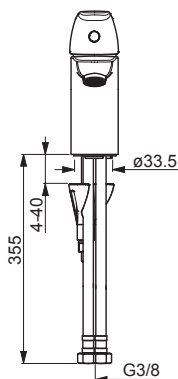

**4504 2283**

EN 817
 50 - 1000 kPa
 0.10 l/s (300 kPa w/Controller)
 max. +80°C

DW-6506CS0561

static.hansa.com/45042283**4501 2283**

EN 817
 50 - 1000 kPa
 0.10 l/s (300 kPa w/Controller)
 max. +80°C

DW-6506CS0561