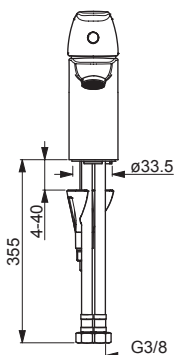

4506 2283

EN 817
50 - 1000 kPa
0.10 l/s (300 kPa w/Controller)
max. +80°C

DW-6506CS0561

static.hansa.com/45062283