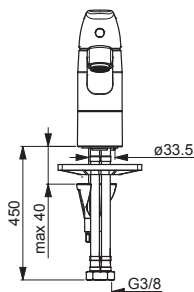

4515 2283

EN 817
50 - 1000 kPa
0.10 l/s (300 kPa)
max. +80°C

static.hansa.com/45152283