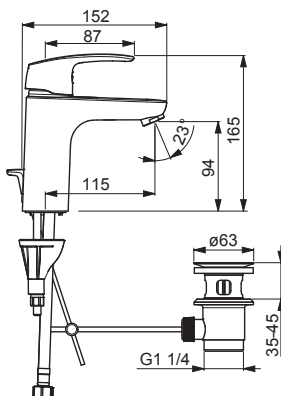

**4504 2283**

EN 817
 50 - 1000 kPa
 0.10 l/s (300 kPa w/Controller)
 max. +80°C

DW-6506CS0561

static.hansa.com/45042283**4501 2283**

EN 817
 50 - 1000 kPa
 0.10 l/s (300 kPa w/Controller)
 max. +80°C

DW-6506CS0561