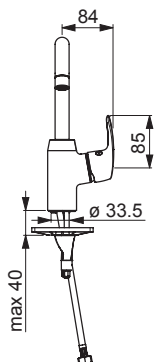

4509 2283

EN 817
50 - 1000 kPa
0.10 l/s (300 kPa)
max. +80°C

static.hansa.com/45092283

DW-6506CS0561