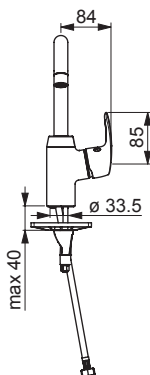

static.hansa.com/45073283

DW-6506CS0561

4509 2283

EN 817
50 - 1000 kPa
0.10 l/s (300 kPa)
max. +80°C

static.hansa.com/45092283

DW-6506CS0561

4510 2283

EN 817
50 - 1000 kPa
0.10 l/s (300 kPa)
max. +80°C