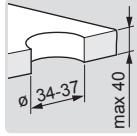

EN 817
50 - 1000 kPa
0.34 / 0.32 l/s (300 kPa)
max. +90°C

static.hansa.com/45372283

1

①

max.
1600 kPa

① ② ③

①

② ⑤