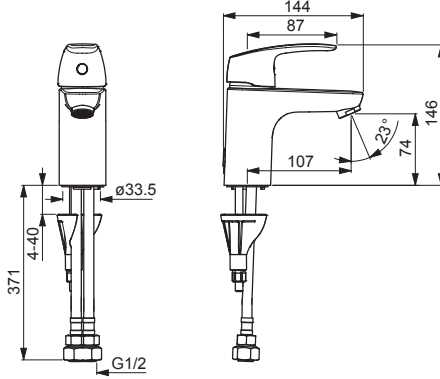

static.hansa.com/45102283

DW-6506CS0561

4515 2283

EN 817
50 - 1000 kPa
0.10 l/s (300 kPa)
max. +80°C

static.hansa.com/45152283

4506 2283 0037

EN 817
 50 - 1000 kPa
 0.10 l/s (300 kPa w/Controller)
 max. +80°C