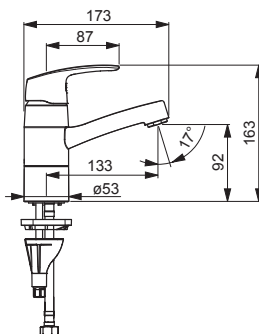

4515 2283

EN 817
50 - 1000 kPa
0.10 l/s (300 kPa)
max. +80°C

static.hansa.com/45152283