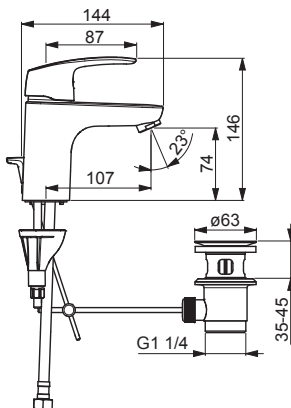

**4504 2283**

EN 817
 50 - 1000 kPa
 0.10 l/s (300 kPa w/Controller)
 max. +80°C

DW-6506CS0561

static.hansa.com/45042283**4501 2283**

EN 817
 50 - 1000 kPa
 0.10 l/s (300 kPa w/Controller)
 max. +80°C

DW-6506CS0561