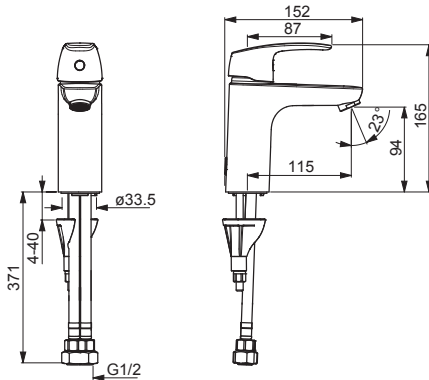

4502 2283 0037

EN 817
50 - 1000 kPa
max. +80°C

static.hansa.com/450222830037