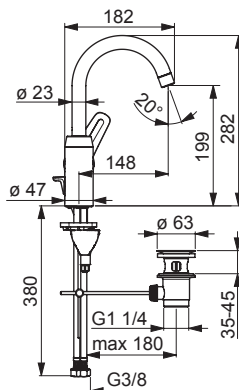

static.hansa.com/45073283

DW-6506CS0561

4509 2283

EN 817
50 - 1000 kPa
0.10 l/s (300 kPa)
max. +80°C

static.hansa.com/45092283

DW-6506CS0561

4510 2283

EN 817
50 - 1000 kPa
0.10 l/s (300 kPa)
max. +80°C