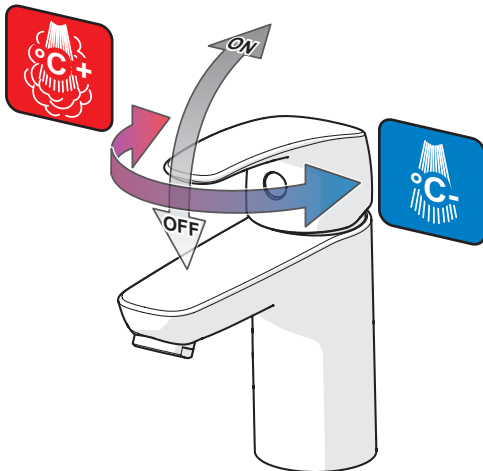

EN 817
50 - 1000 kPa
0.34 / 0.32 l/s (300 kPa)
max. +90°C

static.hansa.com/45372283

1

①

max.
1600 kPa

① ② ③

①

② ⑤