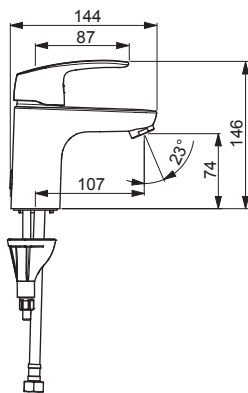

4506 2283

EN 817
50 - 1000 kPa
0.10 l/s (300 kPa w/Controller)
max. +80°C

DW-6506CS0561

static.hansa.com/45062283