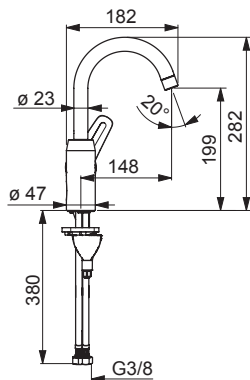

4509 2283

EN 817
50 - 1000 kPa
0.10 l/s (300 kPa)
max. +80°C

static.hansa.com/45092283

DW-6506CS0561