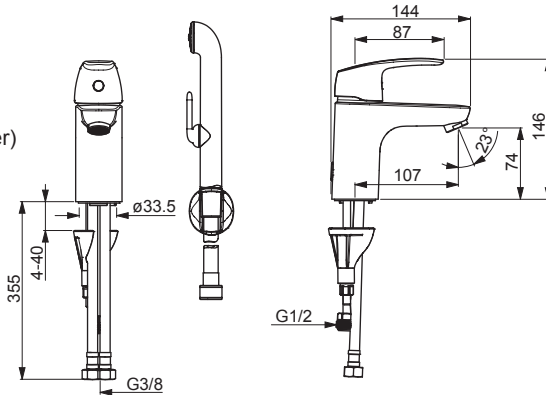

4505 2283

EN 817
50 - 1000 kPa
0.15 l/s (300 kPa)
0.10 l/s (300 kPa w/Controller)
max. +65°C

static.hansa.com/45052283