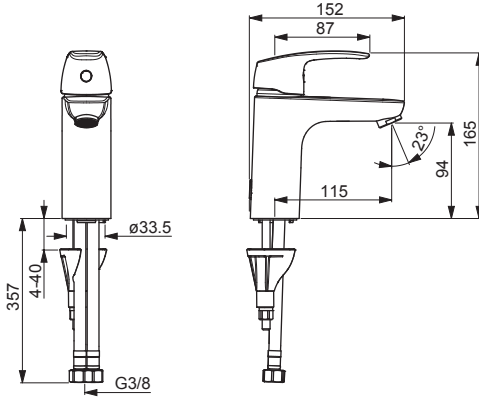

static.hansa.com/45012283**4506 2283**

EN 817
 50 - 1000 kPa
 0.10 l/s (300 kPa w/Controller)
 max. +80°C

DW-6506CS0561

static.hansa.com/45062283

4502 2283

EN 817
 50 - 1000 kPa
 0.10 l/s (300 kPa w/Controller)
 max. +80°C