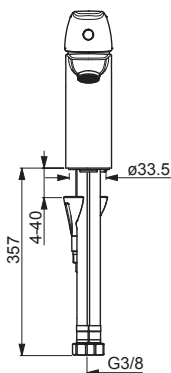

**4504 2283**

EN 817
 50 - 1000 kPa
 0.10 l/s (300 kPa w/Controller)
 max. +80°C

DW-6506CS0561

static.hansa.com/45042283**4501 2283**

EN 817
 50 - 1000 kPa
 0.10 l/s (300 kPa w/Controller)
 max. +80°C

DW-6506CS0561