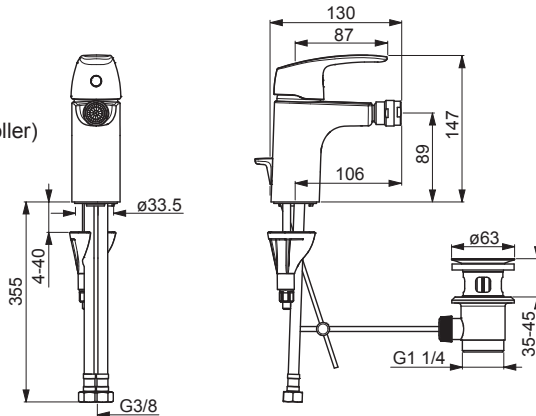

static.hansa.com/45022283

DW-6506CS0561

4505 2283

EN 817
 50 - 1000 kPa
 0.15 l/s (300 kPa)
 0.10 l/s (300 kPa w/Controller)
 max. +65°C

static.hansa.com/45052283

4507 3283

EN 817
 50 - 1000 kPa
 0.10 l/s (300 kPa w/Controller)
 max. +90°C