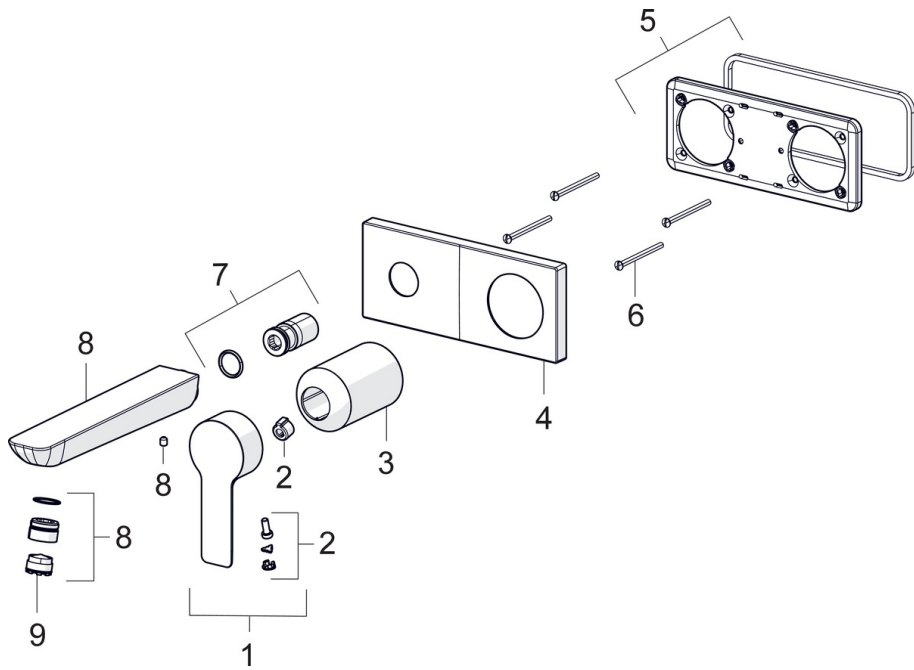

EAN: 4057304014772  
[static.hansa.com/44892183](http://static.hansa.com/44892183)

- Washbasin
- Jednopáková, Sada pro konečnou montáž
- Upevnění na zeď pro vestavěnou jednotku
- Chrom
- Pevné výtokové rameno
- PCA® aerátor s konstatním průtokovým množstvím nezávislým na změnách tlaku, CACHE® aerátor umístěný přímo ve výtokovém rameni vodovodní baterie
- Jedna ovládací páka / rukojeť, Páka se symboly teplé a studené vody
- Squarewallrosette, Sleeve

### Technical properties

DN-size (nominal dimension) **DN 15**  
 Hot water supply **max. +90°C**  
 Working pressure **0.5-10 bar**  
 Projection **190 mm**

### SP44892183

	Name	Code
01	Páka	1004277V
02	Záslepka	59914573
03	Růžice	59914572
04	Krycí díl, 175 x 75	59913866
05	Držák krycí deska	59913697
06	Šroub, M4 x 55	59913698
07	Casquillo roscado, G1/2	59913865
08	Výtokové rameno, L=180	59913730
09	Aerator, M18.5x1, TJ	59913366