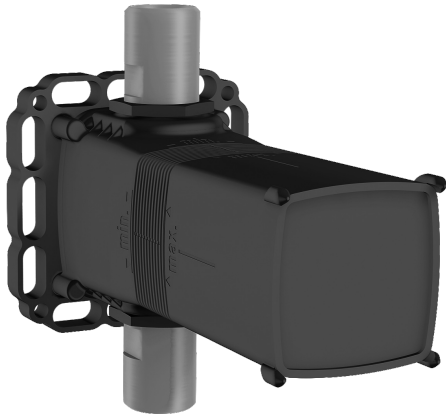

EAN: 4015474259027  
[static.hansa.com/44800000](http://static.hansa.com/44800000)

- Accessories
- Podomítkové
- Upevnění na zeď pro vestavěnou jednotku
- Chrom
- Gasketsleevefordry, Mountingboxandcoversleeve, MultifixFasteningSystem