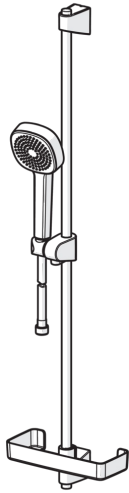

EAN: 4057304011108
static.hansa.com/44790111

- Shower
- Montáž na zed/ nástěnný
- Chrom
- Ruční sprcha, Sprchová tyč, Sprchová tyč s nastavitelnou roztečí úchytů, Mýdelník, Sprchová hadice (1750 mm), Technika proti usazeninám
- Relaxační proud

Technical data

Flow properties

Flow-rate at 3 bar	18.0 l/min
Flow-rate at 3 bar (with flow controller)	15.0 l/min

Technical properties

Hot water supply	max. +65°C
Working pressure	0.5-5 bar
Connection size	G1/2
Length / Height	920 mm

Regulations

EN standard	EN 1112
-------------	----------------

Spare parts

SP44780113

	Name	Code
01	Jezdec sprchy	59914392
02	Vnitřní konzole	59914394
N.I.	Sprchová hadice, L=1750	44460300
N.I.	Ruční sprcha	44610300
N.I.	Mýdelník Průhledný	44730100