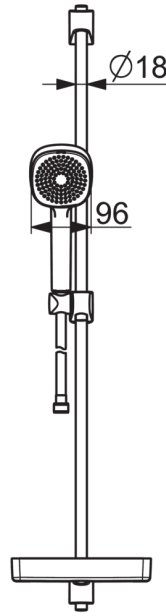

EAN: 4057304011108
static.hansa.com/44790111

- Shower
- Montáž na zed/ nástěnný
- Chrom
- Ruční sprcha, Sprchová tyč, Sprchová tyč s nastavitelnou roztečí úchytů, Mýdelník, Sprchová hadice (1750 mm), Technika proti usazeninám
- Relaxační proud

Technical data

Flow properties

Flow-rate at 3 bar	18.0 l/min
Flow-rate at 3 bar (with flow controller)	15.0 l/min

Technical properties

Hot water supply	max. +65°C
Working pressure	0.5-5 bar
Connection size	G1/2
Length / Height	920 mm

Regulations

EN standard	EN 1112
-------------	----------------

Spare parts

SP44780113

	Name	Code
01	Jezdec sprchy	59914392
02	Vnitřní konzole	59914394
N.I.	Sprchová hadice, L=1750	44460300
N.I.	Ruční sprcha	44610300
N.I.	Mýdelník Průhledný	44730100