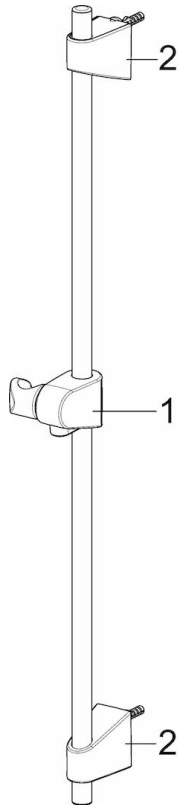

EAN: 4057304011108
static.hansa.com/44790111

- Shower
- Montáž na zed/ nástěnný
- Chrom
- Ruční sprcha, Sprchová tyč, Sprchová tyč s nastavitelnou roztečí úchytů, Mýdelník, Sprchová hadice (1750 mm), Technika proti usazeninám
- Relaxační proud

Technical data

Flow properties

Flow-rate at 3 bar	18.0 l/min
Flow-rate at 3 bar (with flow controller)	15.0 l/min

Technical properties

Hot water supply	max. +65°C
Working pressure	0.5-5 bar
Connection size	G1/2
Length / Height	920 mm

Regulations

EN standard	EN 1112
-------------	----------------

Spare parts

SP44780113

	Name	Code
01	Jezdec sprchy	59914392
02	Vnitřní konzole	59914394
N.I.	Sprchová hadice, L=1750	44460300
N.I.	Ruční sprcha	44610300
N.I.	Mýdelník Průhledný	44730100