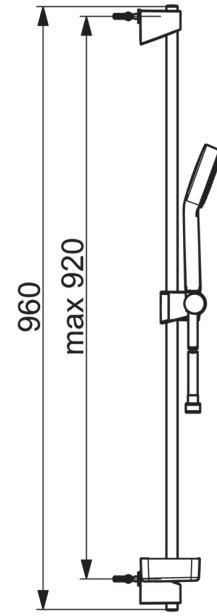

EAN: 4057304011108
static.hansa.com/44790111

- Shower
- Montáž na zed/ nástěnný
- Chrom
- Ruční sprcha, Sprchová tyč, Sprchová tyč s nastavitelnou roztečí úchytů, Mýdelník, Sprchová hadice (1750 mm), Technika proti usazeninám
- Relaxační proud

Technical data

Flow properties

Flow-rate at 3 bar	18.0 l/min
Flow-rate at 3 bar (with flow controller)	15.0 l/min

Technical properties

Hot water supply	max. +65°C
Working pressure	0.5-5 bar
Connection size	G1/2
Length / Height	920 mm

Regulations

EN standard	EN 1112
-------------	----------------

Spare parts

SP44780113

	Name	Code
01	Jezdec sprchy	59914392
02	Vnitřní konzole	59914394
N.I.	Sprchová hadice, L=1750	44460300
N.I.	Ruční sprcha	44610300
N.I.	Mýdelník Průhledný	44730100