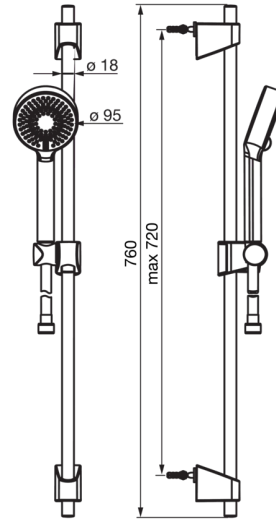

EAN: 4057304002519
static.hansa.com/44780233

- Shower
- Montáž na zed/ nástěnný
- Chrom
- Ruční sprcha, Sprchová tyč, Sprchová tyč s nastavitelnou roztečí úchytů, Sprchová hadice (1750 mm), Eco funkce pro omezení průtoku vody, Technika proti usazeninám
- Osvěžující proud, Relaxační proud, Jemný proud

Technical data

Flow properties

Flow-rate at 3 bar	18.0 l/min
Flow-rate at 3 bar (with flow controller)	15.0 l/min

Technical properties

Hot water supply	max. +65°C
Working pressure	0.5-5 bar
Connection size	G1/2
Diameter	18 mm
Length / Height	720 mm

Spare parts

SP44780113

	Name	Code
01	Jezdec sprchy	59914392
02	Vnitřní konzole	59914394
N.I.	Sprchová hadice, L=1750	44460300
N.I.	Ruční sprcha	44610300
N.I.	Mýdelník Průhledný	44730100