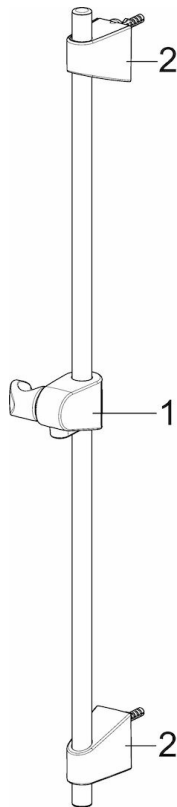

EAN: 4057304002519
static.hansa.com/44780233

- Shower
- Montáž na zed/ nástěnný
- Chrom
- Ruční sprcha, Sprchová tyč, Sprchová tyč s nastavitelnou roztečí úchytů, Sprchová hadice (1750 mm), Eco funkce pro omezení průtoku vody, Technika proti usazeninám
- Osvěžující proud, Relaxační proud, Jemný proud

Technical data

Flow properties

Flow-rate at 3 bar	18.0 l/min
Flow-rate at 3 bar (with flow controller)	15.0 l/min

Technical properties

Hot water supply	max. +65°C
Working pressure	0.5-5 bar
Connection size	G1/2
Diameter	18 mm
Length / Height	720 mm

Spare parts

SP44780113

	Name	Code
01	Jezdec sprchy	59914392
02	Vnitřní konzole	59914394
N.I.	Sprchová hadice, L=1750	44460300
N.I.	Ruční sprcha	44610300
N.I.	Mýdelník Průhledný	44730100