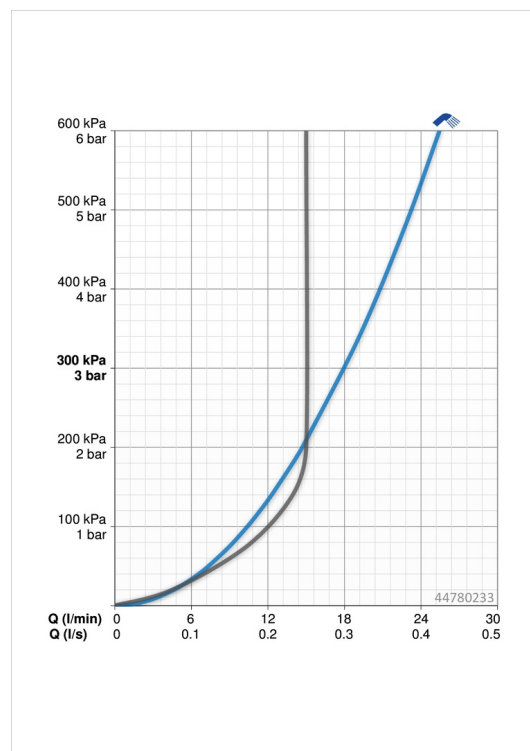

EAN: 4057304002519
static.hansa.com/44780233

- Shower
- Montáž na zed/ nástěnný
- Chrom
- Ruční sprcha, Sprchová tyč, Sprchová tyč s nastavitelnou roztečí úchytů, Sprchová hadice (1750 mm), Eco funkce pro omezení průtoku vody, Technika proti usazeninám
- Osvěžující proud, Relaxační proud, Jemný proud

Technical data

Flow properties

Flow-rate at 3 bar	18.0 l/min
Flow-rate at 3 bar (with flow controller)	15.0 l/min

Technical properties

Hot water supply	max. +65°C
Working pressure	0.5-5 bar
Connection size	G1/2
Diameter	18 mm
Length / Height	720 mm