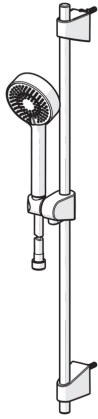

EAN: 4057304002519
static.hansa.com/44780233

- Shower
- Montáž na zed/ nástěnný
- Chrom
- Ruční sprcha, Sprchová tyč, Sprchová tyč s nastavitelnou roztečí úchytů, Sprchová hadice (1750 mm), Eco funkce pro omezení průtoku vody, Technika proti usazeninám
- Osvěžující proud, Relaxační proud, Jemný proud

Technical data

Flow properties

Flow-rate at 3 bar	18.0 l/min
Flow-rate at 3 bar (with flow controller)	15.0 l/min

Technical properties

Hot water supply	max. +65°C
Working pressure	0.5-5 bar
Connection size	G1/2
Diameter	18 mm
Length / Height	720 mm

Spare parts

SP44780113

	Name	Code
01	Jezdec sprchy	59914392
02	Vnitřní konzole	59914394
N.I.	Sprchová hadice, L=1750	44460300
N.I.	Ruční sprcha	44610300
N.I.	Mýdelník Průhledný	44730100