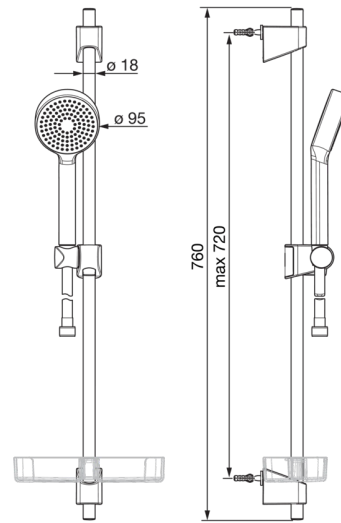

EAN: 4057304002472
static.hansa.com/44780113

- Shower
- Montáž na zed/ nástěnný
- Chrom
- Ruční sprcha, Sprchová tyč, Sprchová tyč s nastavitelnou roztečí úchytů, Mýdelník, Sprchová hadice (1750 mm), Technika proti usazeninám
- Relaxační proud

Technical data

Flow properties

Eco-flow at 3 bar	9.0 l/min
Flow-rate at 3 bar	18.0 l/min
Flow-rate at 3 bar (with flow controller)	15.0 l/min

Technical properties

DN-size (nominal dimension)	DN15
Hot water supply	max. +65°C
Working pressure	0.5-5 bar
Connection size	G1/2
Diameter	18 mm
Length / Height	720 mm
Material	Composite

Spare parts

SP44780113

	Name	Code
01	Jezdec sprchy	59914392
02	Vnitřní konzole	59914394
N.I.	Sprchová hadice, L=1750	44460300
N.I.	Ruční sprcha	44610300
N.I.	Mýdelník Průhledný	44730100