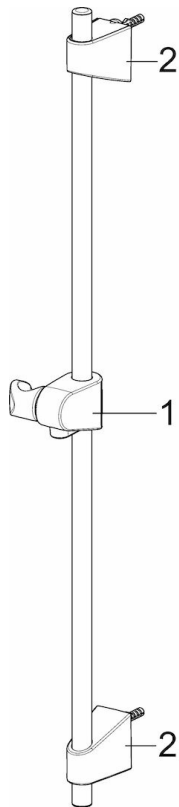

EAN: 4057304002472
static.hansa.com/44780113

- Shower
- Montáž na zed/ nástěnný
- Chrom
- Ruční sprcha, Sprchová tyč, Sprchová tyč s nastavitelnou roztečí úchytů, Mýdelník, Sprchová hadice (1750 mm), Technika proti usazeninám
- Relaxační proud

Technical data

Flow properties

Eco-flow at 3 bar	9.0 l/min
Flow-rate at 3 bar	18.0 l/min
Flow-rate at 3 bar (with flow controller)	15.0 l/min

Technical properties

DN-size (nominal dimension)	DN15
Hot water supply	max. +65°C
Working pressure	0.5-5 bar
Connection size	G1/2
Diameter	18 mm
Length / Height	720 mm
Material	Composite

Spare parts

SP44780113

	Name	Code
01	Jezdec sprchy	59914392
02	Vnitřní konzole	59914394
N.I.	Sprchová hadice, L=1750	44460300
N.I.	Ruční sprcha	44610300
N.I.	Mýdelník Průhledný	44730100