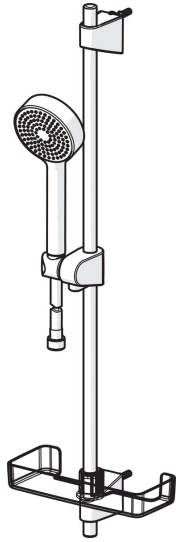

EAN: 4057304002472
static.hansa.com/44780113

- Shower
- Montáž na zed/ nástěnný
- Chrom
- Ruční sprcha, Sprchová tyč, Sprchová tyč s nastavitelnou roztečí úchytů, Mýdelník, Sprchová hadice (1750 mm), Technika proti usazeninám
- Relaxační proud

Technical data

Flow properties

Eco-flow at 3 bar	9.0 l/min
Flow-rate at 3 bar	18.0 l/min
Flow-rate at 3 bar (with flow controller)	15.0 l/min

Technical properties

DN-size (nominal dimension)	DN15
Hot water supply	max. +65°C
Working pressure	0.5-5 bar
Connection size	G1/2
Diameter	18 mm
Length / Height	720 mm
Material	Composite

Spare parts

SP44780113

	Name	Code
01	Jezdec sprchy	59914392
02	Vnitřní konzole	59914394
N.I.	Sprchová hadice, L=1750	44460300
N.I.	Ruční sprcha	44610300
N.I.	Mýdelník Průhledný	44730100