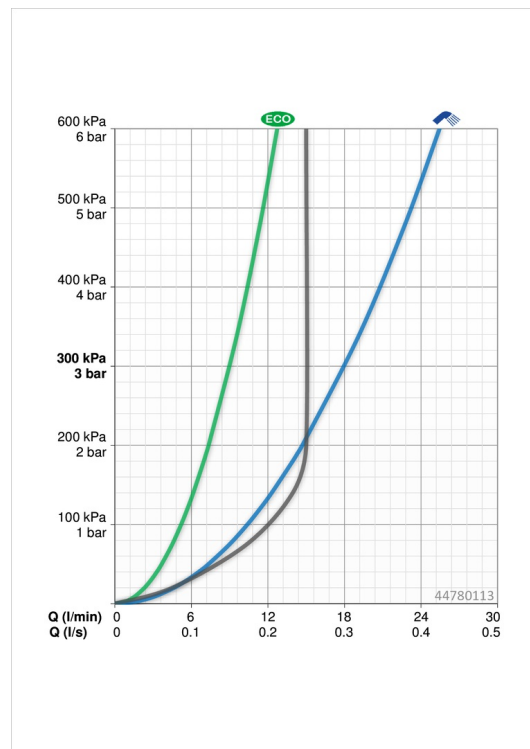

EAN: 4057304002472
static.hansa.com/44780113

- Shower
- Montáž na zed/ nástěnný
- Chrom
- Ruční sprcha, Sprchová tyč, Sprchová tyč s nastavitelnou roztečí úchytů, Mýdelník, Sprchová hadice (1750 mm), Technika proti usazeninám
- Relaxační proud

Technical data

Flow properties

Eco-flow at 3 bar	9.0 l/min
Flow-rate at 3 bar	18.0 l/min
Flow-rate at 3 bar (with flow controller)	15.0 l/min

Technical properties

DN-size (nominal dimension)	DN15
Hot water supply	max. +65°C
Working pressure	0.5-5 bar
Connection size	G1/2
Diameter	18 mm
Length / Height	720 mm
Material	Composite