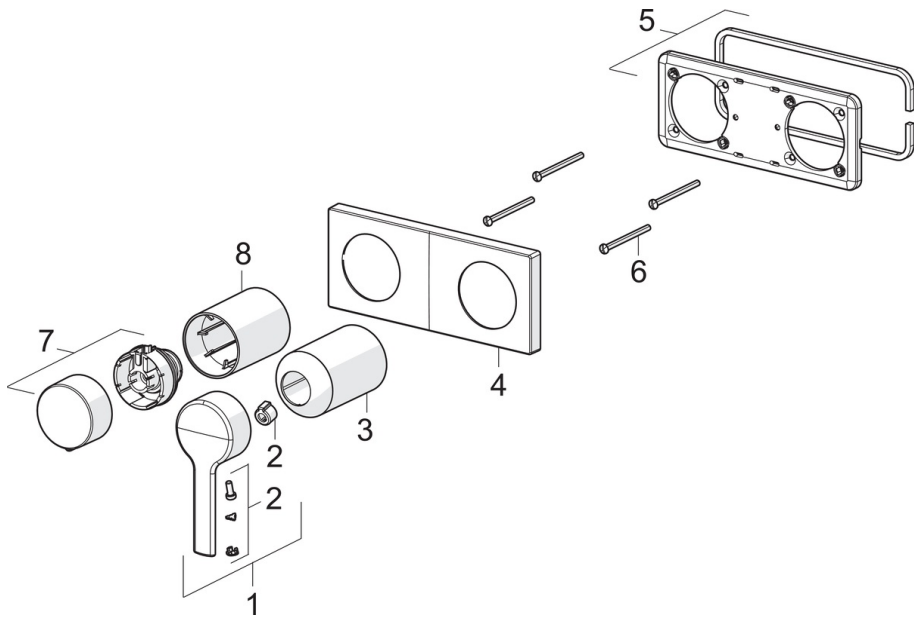

EAN: 4057304014840
static.hansa.com/44599583

- Bath tub
- Jednopáková, Sada pro konečnou montáž
- Upevnění na zeď pro vestavěnou jednotku
- Chrom
- Páka se symboly teplé a studené vody, Jedna ovládací páka / rukojeť
- Otočný přepínač
- Rosetteplateframe, Squarewallrosette, Sleeve, BLUECLICK
- with 2-way-diverter

Regulations

EN standard **EN 817**
 Noise class **II (ISO 3822)**

Spare parts

SP44599583

	Name	Code
01	Páka	1004279V
02	Záslepka	59914573
03	Růžice	59914572
04	Krycí díl	59914702
05	Držák krycí deska	59913697
06	Šroub, M4 x 55	59913698
07	Rukojeť regulátoru průtoku	59914703
08	Růžice	59914671