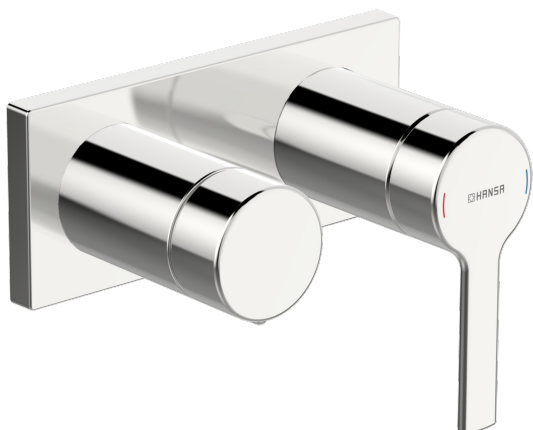

EAN: 4057304014840
static.hansa.com/44599583

- Bath tub
- Jednopáková, Sada pro konečnou montáž
- Upevnění na zeď pro vestavěnou jednotku
- Chrom
- Páka se symboly teplé a studené vody, Jedna ovládací páka / rukojeť
- Otočný přepínač
- Rosetteplateframe, Squarewallrosette, Sleeve, BLUECLICK
- with 2-way-diverter