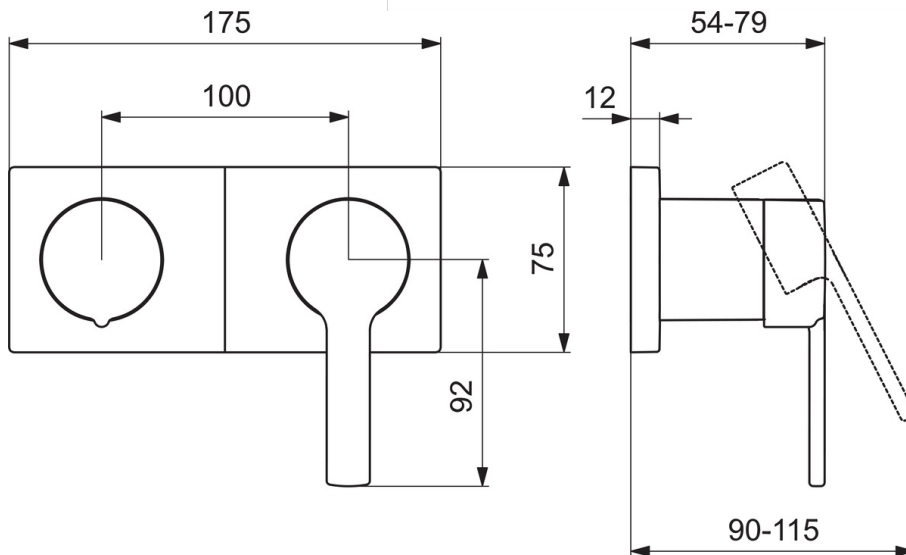

EAN: 4057304014840
static.hansa.com/44599583

- Bath tub
- Jednopáková, Sada pro konečnou montáž
- Upevnění na zeď pro vestavěnou jednotku
- Chrom
- Páka se symboly teplé a studené vody, Jedna ovládací páka / rukojeť
- Otočný přepínač
- Rosetteplateframe, Squarewallrosette, Sleeve, BLUECLICK
- with 2-way-diverter

Technical data

Flow properties

Flow-rate at 3 bar **16.8 / 12.0 l/min**
 Pressure loss with flow (0.2 l/s) **3 bar**

Technical properties

Hot water supply **max. +90°C**
 Working pressure **0.5-10 bar**
 Material **brass**

Regulations

EN standard **EN 817**
 Noise class **II (ISO 3822)**

Spare parts

SP44599583

	Name	Code
01	Páka	1004279V
02	Záslepka	59914573
03	Růžice	59914572
04	Krycí díl	59914702
05	Držák krycí deska	59913697
06	Šroub, M4 x 55	59913698
07	Rukojeť regulátoru průtoku	59914703
08	Růžice	59914671