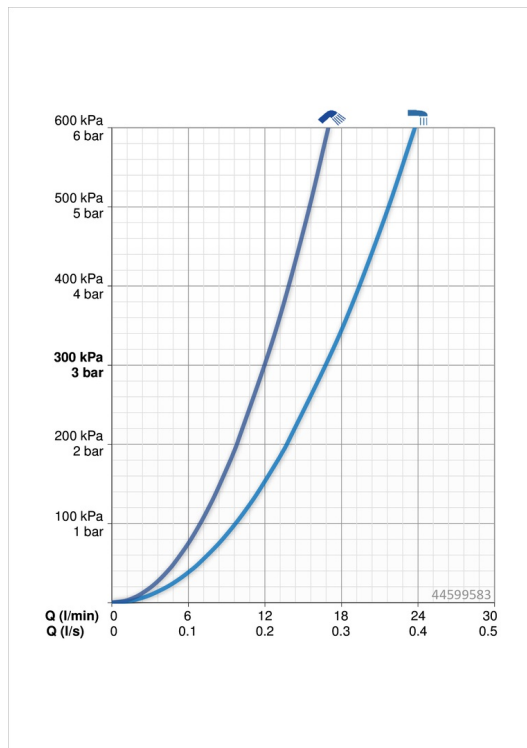

EAN: 4057304014840
static.hansa.com/44599583

- Bath tub
- Jednopáková, Sada pro konečnou montáž
- Upevnění na zeď pro vestavěnou jednotku
- Chrom
- Páka se symboly teplé a studené vody, Jedna ovládací páka / rukojeť
- Otočný přepínač
- Rosetteplateframe, Squarewallrosette, Sleeve, BLUECLICK
- with 2-way-diverter

Technical data

Flow properties

Flow-rate at 3 bar **16.8 / 12.0 l/min**
Pressure loss with flow (0.2 l/s) **3 bar**

Technical properties

Hot water supply **max. +90°C**
Working pressure **0.5-10 bar**
Material **brass**

Regulations

EN standard **EN 817**
Noise class **II (ISO 3822)**