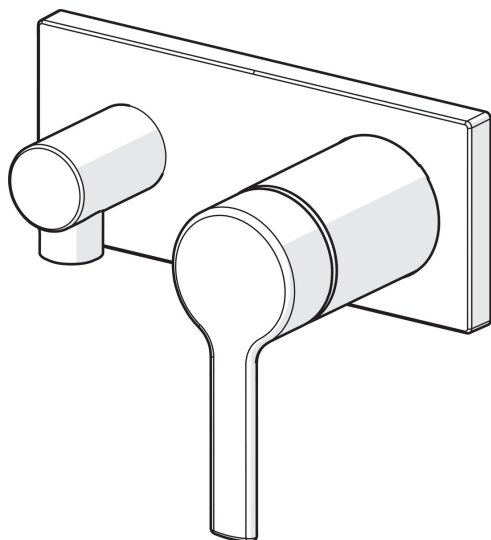

EAN: 4057304014833
static.hansa.com/44589583

- Shower
- Jednopáková, Sada pro konečnou montáž
- Upevnění na zeď pro vestavěnou jednotku
- Chrom
- Jedna ovládací páka / rukojeť, Páka se symboly teplé a studené vody
- Koleno pro nástěnné připojení
- Zpětný ventil (zpětné ventily)
- Squarewallrosette, Sleeve, BLUECLICK

Technical data

Flow properties

Flow-rate at 3 bar (with flow controller) **12.0 l/min**
 Pressure loss 0.2 l/s (with flow reducers) **3 bar**

Technical properties

Hot water supply **max. +90°C**
 Working pressure **0.5-10 bar**
 Projection **60 mm**
 Material **brass**

Regulations

EN standard **EN 817**
 Noise class **II (ISO 3822)**

Spare parts

SP44589583

	Name	Code
01	Páka	1004279V
02	Záslepka	59914573
03	Růžice	59914572
04	Krycí díl, 175 x 75	59913866
05	Držák krycí deska	59913697
06	Šroub, M4 x 55	59913698
07	Zpětný ventil	59905714
08	Casquillo roscado, G1/2	59913865