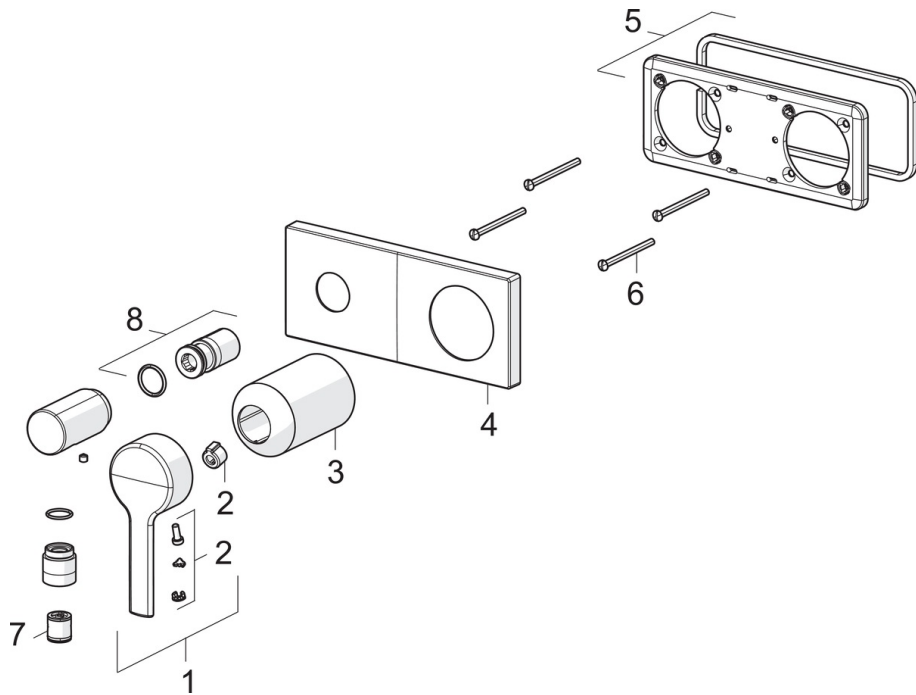

EAN: 4057304014833
static.hansa.com/44589583

- Shower
- Jednopáková, Sada pro konečnou montáž
- Upevnění na zeď pro vestavěnou jednotku
- Chrom
- Jedna ovládací páka / rukojeť, Páka se symboly teplé a studené vody
- Koleno pro nástěnné připojení
- Zpětný ventil (zpětné ventily)
- Squarewallrosette, Sleeve, BLUECLICK

Technical data

Flow properties

Flow-rate at 3 bar (with flow controller) **12.0 l/min**
 Pressure loss 0.2 l/s (with flow reducers) **3 bar**

Technical properties

Hot water supply **max. +90°C**
 Working pressure **0.5-10 bar**
 Projection **60 mm**
 Material **brass**

Regulations

EN standard **EN 817**
 Noise class **II (ISO 3822)**

Spare parts

SP44589583

	Name	Code
01	Páka	1004279V
02	Záslepka	59914573
03	Růžice	59914572
04	Krycí díl, 175 x 75	59913866
05	Držák krycí deska	59913697
06	Šroub, M4 x 55	59913698
07	Zpětný ventil	59905714
08	Casquillo roscado, G1/2	59913865