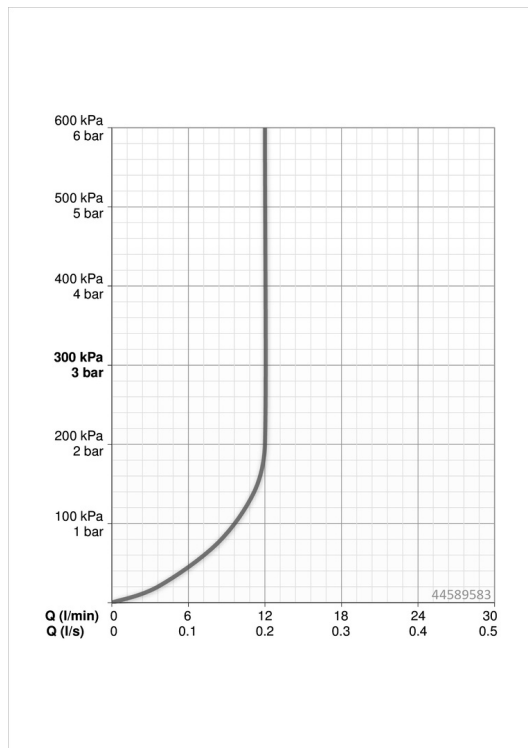

EAN: 4057304014833
static.hansa.com/44589583

- Shower
- Jednopáková, Sada pro konečnou montáž
- Upevnění na zeď pro vestavěnou jednotku
- Chrom
- Jedna ovládací páka / rukojeť, Páka se symboly teplé a studené vody
- Koleno pro nástěnné připojení
- Zpětný ventil (zpětné ventily)
- Squarewallrosette, Sleeve, BLUECLICK

Technical data

Flow properties

Flow-rate at 3 bar (with flow controller) **12.0 l/min**
Pressure loss 0.2 l/s (with flow reducers) **3 bar**

Technical properties

Hot water supply **max. +90°C**
Working pressure **0.5-10 bar**
Projection **60 mm**
Material **brass**

Regulations

EN standard **EN 817**
Noise class **II (ISO 3822)**