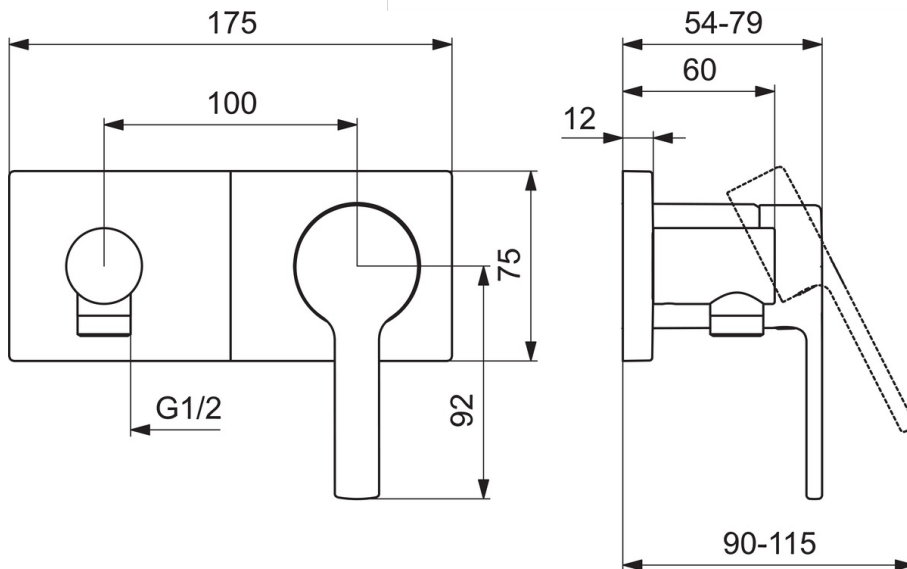

EAN: 4057304014833
static.hansa.com/44589583

- Shower
- Jednopáková, Sada pro konečnou montáž
- Upevnění na zeď pro vestavěnou jednotku
- Chrom
- Jedna ovládací páka / rukojeť, Páka se symboly teplé a studené vody
- Koleno pro nástěnné připojení
- Zpětný ventil (zpětné ventily)
- Squarewallrosette, Sleeve, BLUECLICK

Technical data

Flow properties

Flow-rate at 3 bar (with flow controller) **12.0 l/min**
 Pressure loss 0.2 l/s (with flow reducers) **3 bar**

Technical properties

Hot water supply **max. +90°C**
 Working pressure **0.5-10 bar**
 Projection **60 mm**
 Material **brass**

Regulations

EN standard **EN 817**
 Noise class **II (ISO 3822)**

Spare parts

SP44589583

	Name	Code
01	Páka	1004279V
02	Záslepka	59914573
03	Růžice	59914572
04	Krycí díl, 175 x 75	59913866
05	Držák krycí deska	59913697
06	Šroub, M4 x 55	59913698
07	Zpětný ventil	59905714
08	Casquillo roscado, G1/2	59913865