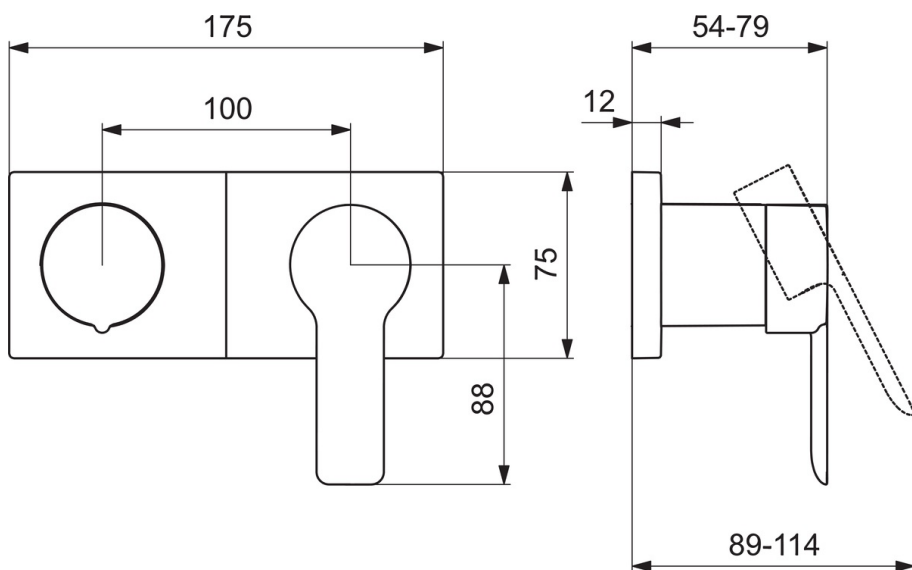

EAN: 4057304014871
static.hansa.com/44559583

- Bath tub
- Jednopáková, Sada pro konečnou montáž
- Upevnění na zeď pro vestavěnou jednotku
- Chrom
- Páka se symboly teplé a studené vody, Jedna ovládací páka / rukojeť
- Otočný přepínač
- Rosetteplateframe, Squarewallrosette, Sleeve, BLUECLICK
- with 2-way-diverter

Technical data

Technical properties

Hot water supply	max. +90°C
Working pressure	0.5-10 bar

Regulations

EN standard	EN 817
-------------	--------

Spare parts

SP44559583

	Name	Code
01	Páka	1004277V
02	Záslepka	59914573
03	Růžice	59914572
04	Krycí díl	59914702
05	Držák krycí deska	59913697
06	Šroub, M4 x 55	59913698
07	Rukojeť regulátoru průtoku	59914703
08	Růžice	59914671