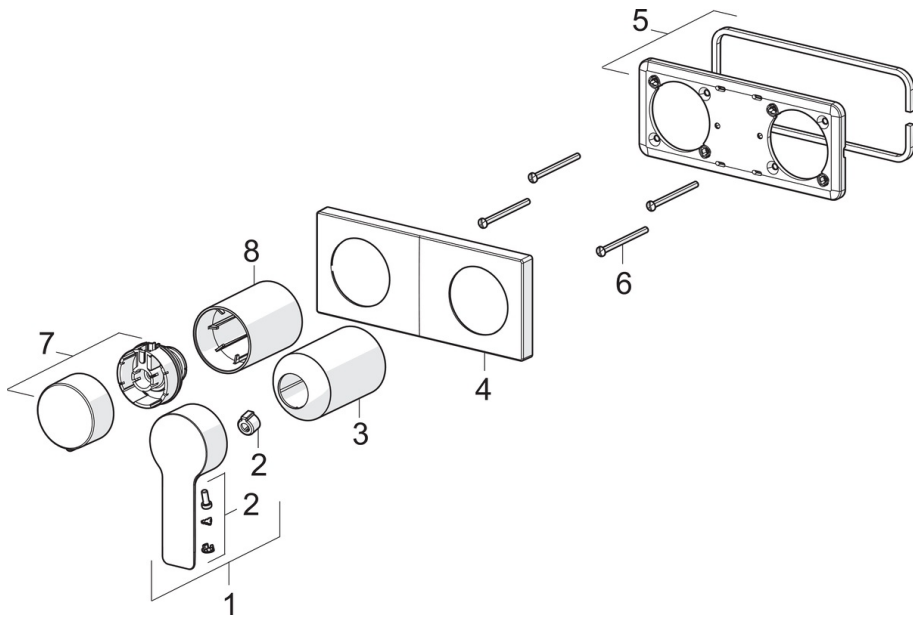

EAN: 4057304014871
static.hansa.com/44559583

- Bath tub
- Jednopáková, Sada pro konečnou montáž
- Upevnění na zeď pro vestavěnou jednotku
- Chrom
- Páka se symboly teplé a studené vody, Jedna ovládací páka / rukojeť
- Otočný přepínač
- Rosetteplateframe, Squarewallrosette, Sleeve, BLUECLICK
- with 2-way-diverter

Technical data

Technical properties

Hot water supply	max. +90°C
Working pressure	0.5-10 bar

Regulations

EN standard	EN 817
-------------	--------

Spare parts

SP44559583

	Name	Code
01	Páka	1004277V
02	Záslepka	59914573
03	Růžice	59914572
04	Krycí díl	59914702
05	Držák krycí deska	59913697
06	Šroub, M4 x 55	59913698
07	Rukojeť regulátoru průtoku	59914703
08	Růžice	59914671