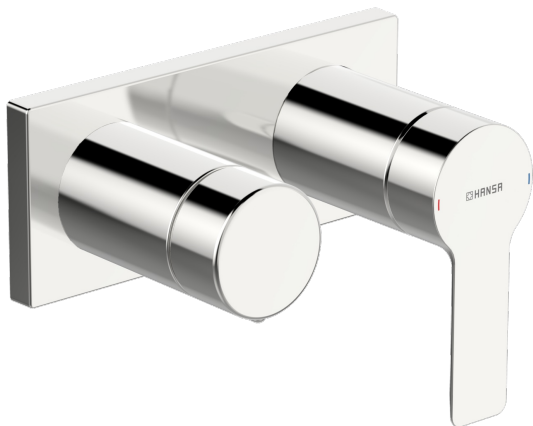

EAN: 4057304014871
static.hansa.com/44559583

- Bath tub
- Jednopáková, Sada pro konečnou montáž
- Upevnění na zeď pro vestavěnou jednotku
- Chrom
- Páka se symboly teplé a studené vody, Jedna ovládací páka / rukojeť
- Otočný přepínač
- Rosetteplateframe, Squarewallrosette, Sleeve, BLUECLICK
- with 2-way-diverter

Technical data

Technical properties

Hot water supply	max. +90°C
Working pressure	0.5-10 bar

Regulations

EN standard	EN 817
-------------	--------

Spare parts

SP44559583

	Name	Code
01	Páka	1004277V
02	Záslepka	59914573
03	Růžice	59914572
04	Krycí díl	59914702
05	Držák krycí deska	59913697
06	Šroub, M4 x 55	59913698
07	Rukojeť regulátoru průtoku	59914703
08	Růžice	59914671