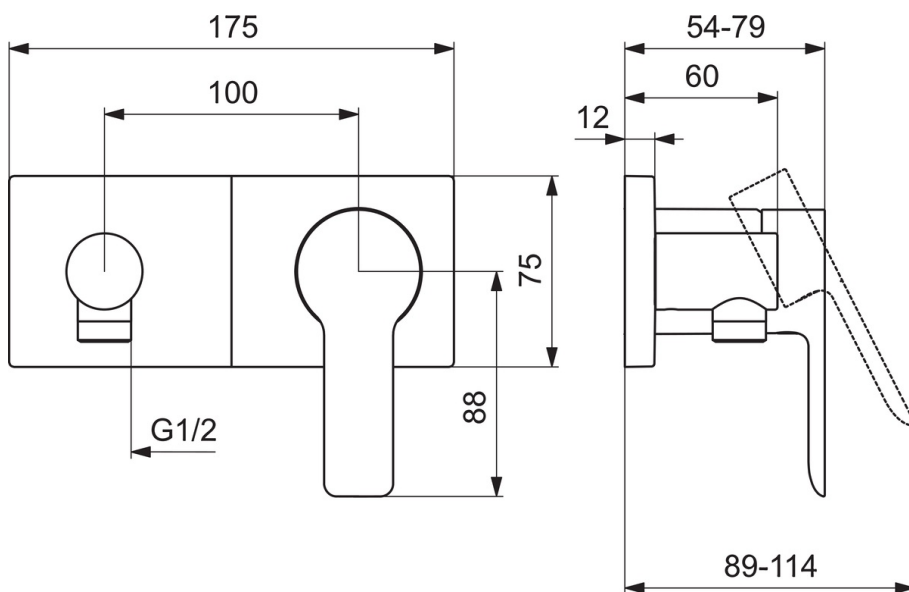

EAN: 4057304014864
static.hansa.com/44549583

- Shower
- Jednopáková, Sada pro konečnou montáž
- Upevnění na zeď pro vestavěnou jednotku
- Chrom
- Jedna ovládací páka / rukojeť, Páka se symboly teplé a studené vody
- Koleno pro nástěnné připojení
- Zpětný ventil (zpětné ventily)
- Squarewallrosette, Sleeve, BLUECLICK

Technical data

Technical properties

Hot water supply **max. +90°C**
 Working pressure **0.5-10 bar**

Regulations

EN standard **EN 817**

Spare parts

SP44549583

	Name	Code
01	Páka	1004277V
02	Záslepka	59914573
03	Růžice	59914572
04	Krycí díl, 175 x 75	59913866
05	Držák krycí deska	59913697
06	Šroub, M4 x 55	59913698
07	Zpětný ventil	59905714
08	Casquillo roscado, G1/2	59913865