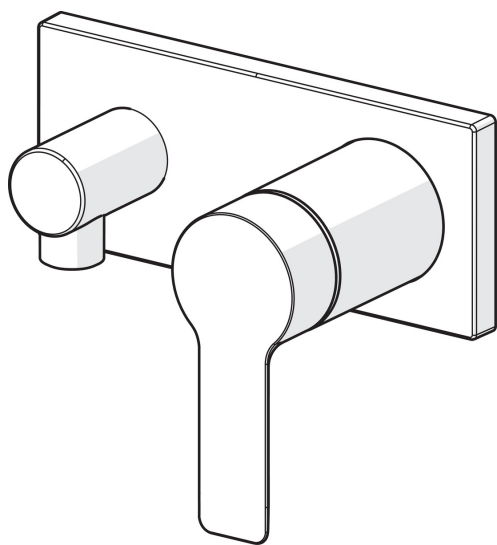

EAN: 4057304014864
static.hansa.com/44549583

- Shower
- Jednopáková, Sada pro konečnou montáž
- Upevnění na zeď pro vestavěnou jednotku
- Chrom
- Jedna ovládací páka / rukojeť, Páka se symboly teplé a studené vody
- Koleno pro nástěnné připojení
- Zpětný ventil (zpětné ventily)
- Squarewallrosette, Sleeve, BLUECLICK

Technical data

Technical properties

Hot water supply **max. +90°C**
 Working pressure **0.5-10 bar**

Regulations

EN standard **EN 817**

Spare parts

SP44549583

	Name	Code
01	Páka	1004277V
02	Záslepka	59914573
03	Růžice	59914572
04	Krycí díl, 175 x 75	59913866
05	Držák krycí deska	59913697
06	Šroub, M4 x 55	59913698
07	Zpětný ventil	59905714
08	Casquillo roscado, G1/2	59913865