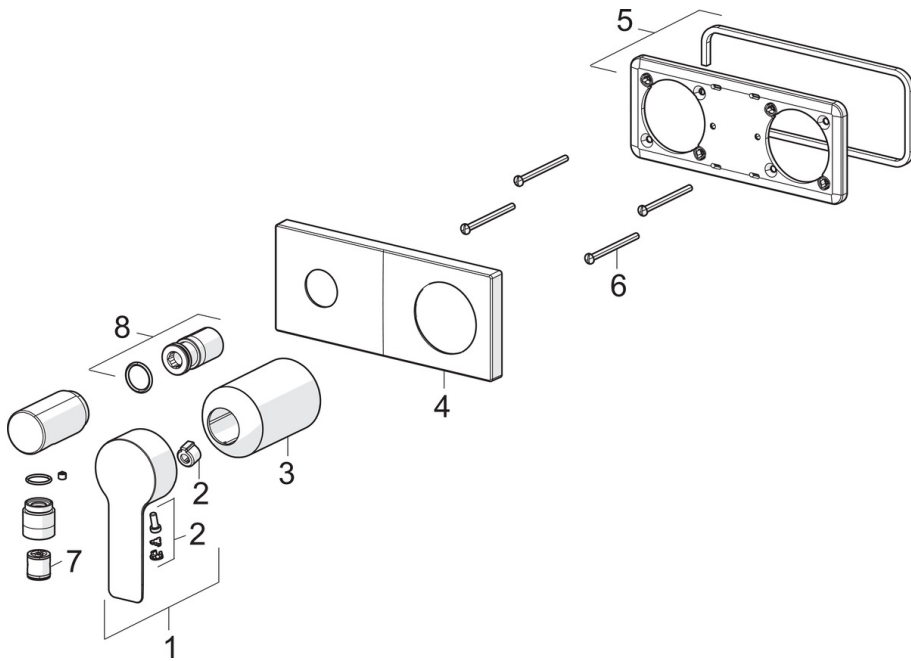

EAN: 4057304014864
static.hansa.com/44549583

- Shower
- Jednopáková, Sada pro konečnou montáž
- Upevnění na zeď pro vestavěnou jednotku
- Chrom
- Jedna ovládací páka / rukojeť, Páka se symboly teplé a studené vody
- Koleno pro nástěnné připojení
- Zpětný ventil (zpětné ventily)
- Squarewallrosette, Sleeve, BLUECLICK

Technical data

Technical properties

Hot water supply **max. +90°C**
 Working pressure **0.5-10 bar**

Regulations

EN standard **EN 817**

Spare parts

SP44549583

	Name	Code
01	Páka	1004277V
02	Záslepka	59914573
03	Růžice	59914572
04	Krycí díl, 175 x 75	59913866
05	Držák krycí deska	59913697
06	Šroub, M4 x 55	59913698
07	Zpětný ventil	59905714
08	Casquillo roscado, G1/2	59913865