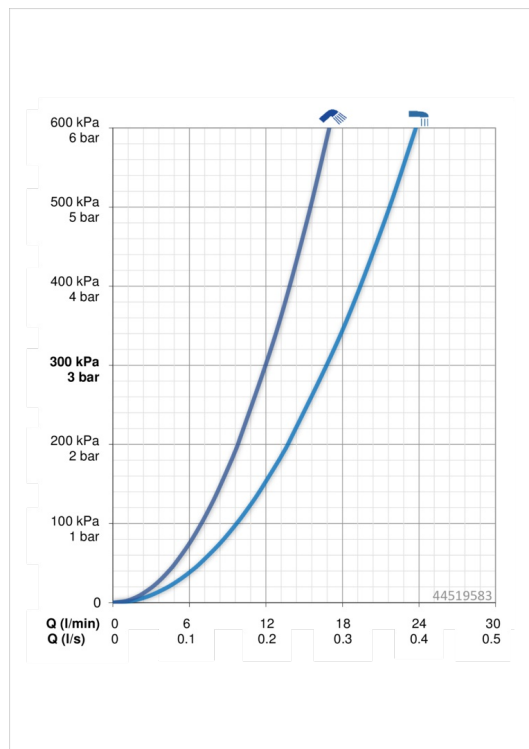

EAN: 4057304006906
static.hansa.com/44519583

- Bath tub
- Jednopáková, Sada pro konečnou montáž
- Upevnění na zeď pro vestavěnou jednotku
- Chrom
- Páka se symboly teplé a studené vody, Jedna ovládací páka / rukojeť, Rukojeť regulátoru průtoku
- Rosetteplateframe, Squarewallrosette, Sleeve, BLUECLICK
- with 2-way-diverter

Technical data

Flow properties

Flow-rate at 3 bar	16.8 / 12.0 l/min
Pressure loss with flow (0.2 l/s)	3 bar

Technical properties

Hot water supply	max. +90°C
Working pressure	0.5-10 bar
Material	brass

Regulations

EN standard	EN 817
Noise class	II (ISO 3822)