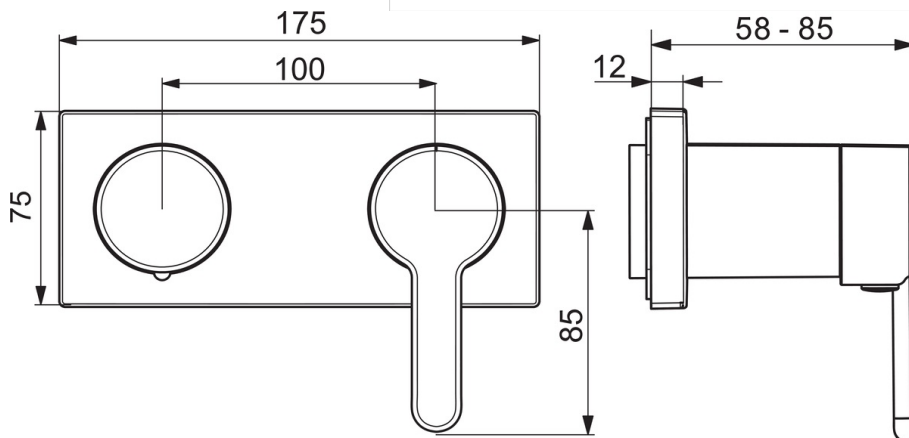

EAN: 4057304006906
static.hansa.com/44519583

- Bath tub
- Jednopáková, Sada pro konečnou montáž
- Upevnění na zeď pro vestavěnou jednotku
- Chrom
- Páka se symboly teplé a studené vody, Jedna ovládací páka / rukojeť, Rukojeť regulátoru průtoku
- Rosetteplateframe, Squarewallrosette, Sleeve, BLUECLICK
- with 2-way-diverter

Technical data

Flow properties

Flow-rate at 3 bar	16.8 / 12.0 l/min
Pressure loss with flow (0.2 l/s)	3 bar

Technical properties

Hot water supply	max. +90°C
Working pressure	0.5-10 bar
Material	brass

Regulations

EN standard	EN 817
Noise class	II (ISO 3822)

Spare parts

SP44519583

	Name	Code
01	Páka	59914574
02	Záslepka	59914573
03	Růžice	59914572
04	Krycí díl	59914702
05	Držák krycí deska	59913697
06	Šroub, M4 x 55	59913698
07	Rukojeť regulátoru průtoku	59914703
08	Růžice	59914671