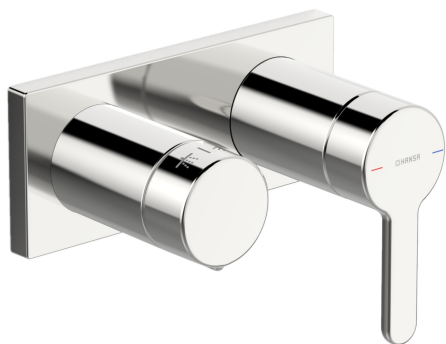

EAN: 4057304006906
static.hansa.com/44519583

- Bath tub
- Jednopáková, Sada pro konečnou montáž
- Upevnění na zeď pro vestavěnou jednotku
- Chrom
- Páka se symboly teplé a studené vody, Jedna ovládací páka / rukojeť, Rukojeť regulátoru průtoku
- Rosetteplateframe, Squarewallrosette, Sleeve, BLUECLICK
- with 2-way-diverter