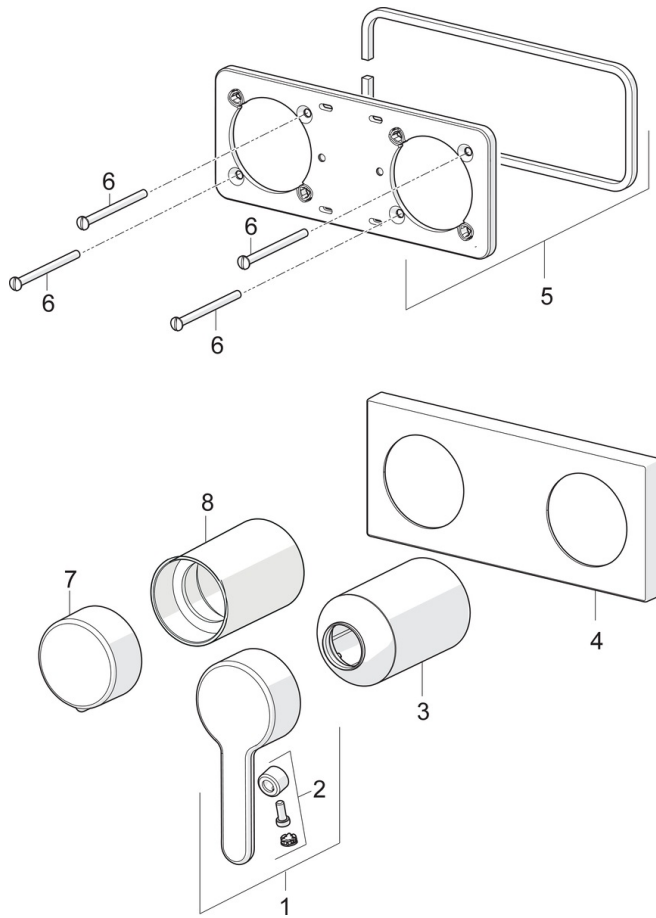

EAN: 4057304006906
static.hansa.com/44519583

- Bath tub
- Jednopáková, Sada pro konečnou montáž
- Upevnění na zeď pro vestavěnou jednotku
- Chrom
- Páka se symboly teplé a studené vody, Jedna ovládací páka / rukojeť, Rukojeť regulátoru průtoku
- Rosetteplateframe, Squarewallrosette, Sleeve, BLUECLICK
- with 2-way-diverter

Technical data

Flow properties

Flow-rate at 3 bar	16.8 / 12.0 l/min
Pressure loss with flow (0.2 l/s)	3 bar

Technical properties

Hot water supply	max. +90°C
Working pressure	0.5-10 bar
Material	brass

Regulations

EN standard	EN 817
Noise class	II (ISO 3822)

Spare parts

SP44519583

	Name	Code
01	Páka	59914574
02	Záslepka	59914573
03	Růžice	59914572
04	Krycí díl	59914702
05	Držák krycí deska	59913697
06	Šroub, M4 x 55	59913698
07	Rukojeť regulátoru průtoku	59914703
08	Růžice	59914671