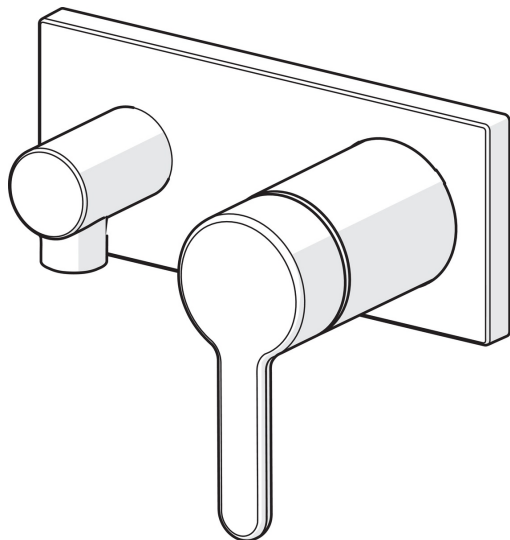

EAN: 4057304006944
static.hansa.com/44509583

trim kit

- Shower
- Jednopáková, Sada pro konečnou montáž
- Upevnění na zeď pro vestavěnou jednotku
- Chrom
- Páka se symboly teplé a studené vody, Jedna ovládací páka / rukojeť
- Koleno pro nástěnné připojení
- Zpětný ventil (zpětné ventily)
- Rosetteplateframe, Squarewallrosette, Sleeve, BLUECLICK

Technical data

Flow properties

Flow-rate at 3 bar	12.0 l/min
Pressure loss with flow (0.2 l/s)	3 bar

Technical properties

Hot water supply	max. +90°C
Working pressure	0.5-10 bar
Material	brass

Regulations

EN standard	EN 817
Noise class	II (ISO 3822)

Spare parts

SP44509583

	Name	Code
01	Páka	59914574
02	Záslepka	59914573
03	Růžice	59914572
04	Krycí díl, 175 x 75	59913866
05	Držák krycí deska	59913697
06	Šroub, M4 x 55	59913698
07	Zpětný ventil	59905714
08	Casquillo roscado, G1/2	59913865
09	Prodloužení, G1/2, SW12, 15 mm	59913863
10	Prodloužení, G1/2, SW12, 20 mm	59913864