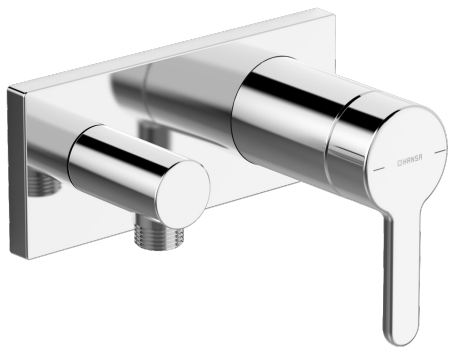

EAN: 4057304006944
static.hansa.com/44509583

trim kit

- Shower
- Jednopáková, Sada pro konečnou montáž
- Upevnění na zeď pro vestavěnou jednotku
- Chrom
- Páka se symboly teplé a studené vody, Jedna ovládací páka / rukojeť
- Koleno pro nástěnné připojení
- Zpětný ventil (zpětné ventily)
- Rosetteplateframe, Squarewallrosette, Sleeve, BLUECLICK

Technical data

Flow properties

Flow-rate at 3 bar	12.0 l/min
Pressure loss with flow (0.2 l/s)	3 bar

Technical properties

Hot water supply	max. +90°C
Working pressure	0.5-10 bar
Material	brass

Regulations

EN standard	EN 817
Noise class	II (ISO 3822)

Spare parts

SP44509583

	Name	Code
01	Páka	59914574
02	Záslepka	59914573
03	Růžice	59914572
04	Krycí díl, 175 x 75	59913866
05	Držák krycí deska	59913697
06	Šroub, M4 x 55	59913698
07	Zpětný ventil	59905714
08	Casquillo roscado, G1/2	59913865
09	Prodloužení, G1/2, SW12, 15 mm	59913863
10	Prodloužení, G1/2, SW12, 20 mm	59913864