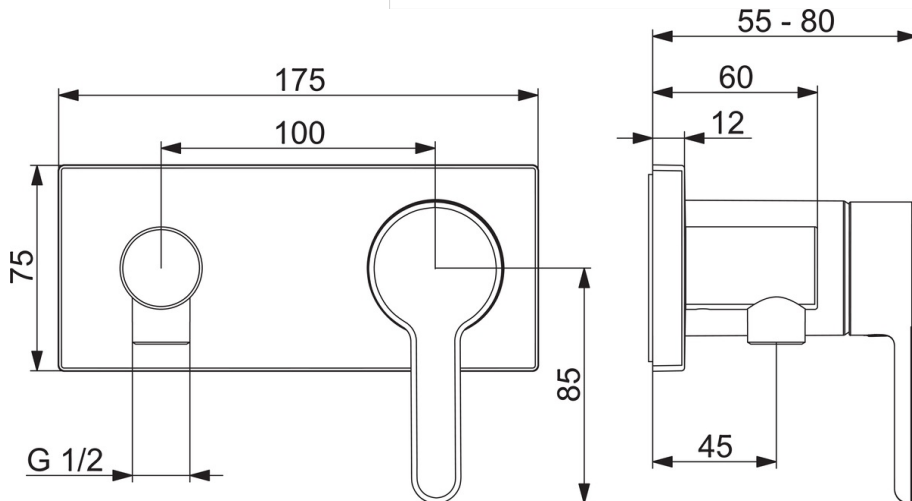

EAN: 4057304006944
static.hansa.com/44509583

trim kit

- Shower
- Jednopáková, Sada pro konečnou montáž
- Upevnění na zeď pro vestavěnou jednotku
- Chrom
- Páka se symboly teplé a studené vody, Jedna ovládací páka / rukojeť
- Koleno pro nástěnné připojení
- Zpětný ventil (zpětné ventily)
- Rosetteplateframe, Squarewallrosette, Sleeve, BLUECLICK

Technical data

Flow properties

Flow-rate at 3 bar	12.0 l/min
Pressure loss with flow (0.2 l/s)	3 bar

Technical properties

Hot water supply	max. +90°C
Working pressure	0.5-10 bar
Material	brass

Regulations

EN standard	EN 817
Noise class	II (ISO 3822)

Spare parts

SP44509583

	Name	Code
01	Páka	59914574
02	Záslepka	59914573
03	Růžice	59914572
04	Krycí díl, 175 x 75	59913866
05	Držák krycí deska	59913697
06	Šroub, M4 x 55	59913698
07	Zpětný ventil	59905714
08	Casquillo roscado, G1/2	59913865
09	Prodloužení, G1/2, SW12, 15 mm	59913863
10	Prodloužení, G1/2, SW12, 20 mm	59913864