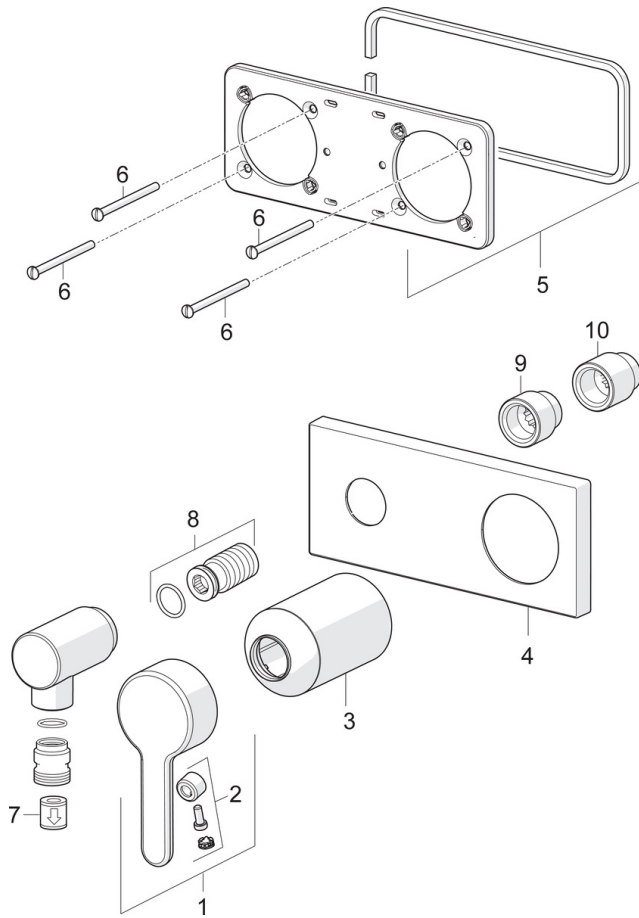

EAN: 4057304006944
static.hansa.com/44509583

trim kit

- Shower
- Jednopáková, Sada pro konečnou montáž
- Upevnění na zeď pro vestavěnou jednotku
- Chrom
- Páka se symboly teplé a studené vody, Jedna ovládací páka / rukojeť
- Koleno pro nástěnné připojení
- Zpětný ventil (zpětné ventily)
- Rosetteplateframe, Squarewallrosette, Sleeve, BLUECLICK

Technical data

Flow properties

Flow-rate at 3 bar	12.0 l/min
Pressure loss with flow (0.2 l/s)	3 bar

Technical properties

Hot water supply	max. +90°C
Working pressure	0.5-10 bar
Material	brass

Regulations

EN standard	EN 817
Noise class	II (ISO 3822)

Spare parts

SP44509583

	Name	Code
01	Páka	59914574
02	Záslepka	59914573
03	Růžice	59914572
04	Krycí díl, 175 x 75	59913866
05	Držák krycí deska	59913697
06	Šroub, M4 x 55	59913698
07	Zpětný ventil	59905714
08	Casquillo roscado, G1/2	59913865
09	Prodloužení, G1/2, SW12, 15 mm	59913863
10	Prodloužení, G1/2, SW12, 20 mm	59913864