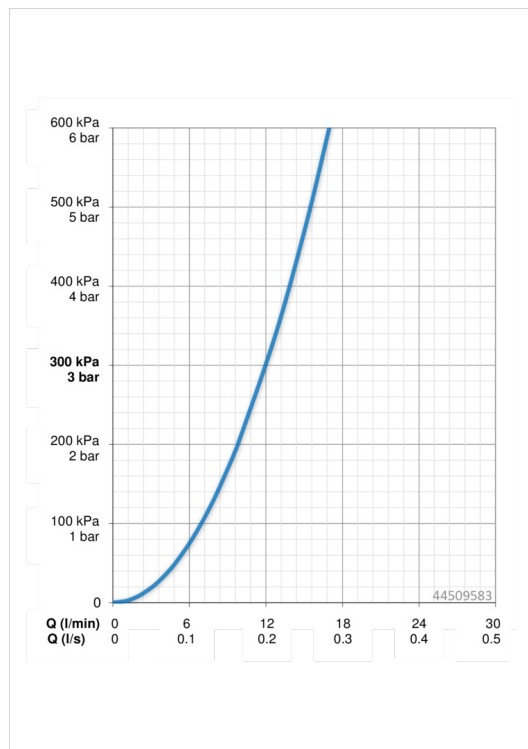

EAN: 4057304006944
static.hansa.com/44509583

trim kit

- Shower
- Jednopáková, Sada pro konečnou montáž
- Upevnění na zeď pro vestavěnou jednotku
- Chrom
- Páka se symboly teplé a studené vody, Jedna ovládací páka / rukojeť
- Koleno pro nástěnné připojení
- Zpětný ventil (zpětné ventily)
- Rosetteplateframe, Squarewallrosette, Sleeve, BLUECLICK

Technical data

Flow properties

Flow-rate at 3 bar	12.0 l/min
Pressure loss with flow (0.2 l/s)	3 bar

Technical properties

Hot water supply	max. +90°C
Working pressure	0.5-10 bar
Material	brass

Regulations

EN standard	EN 817
Noise class	II (ISO 3822)