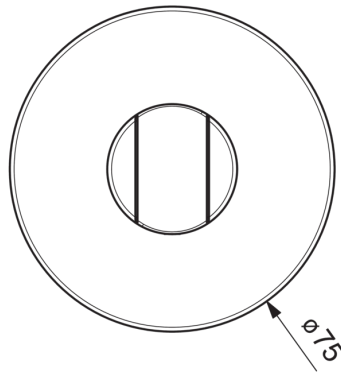

Technical data