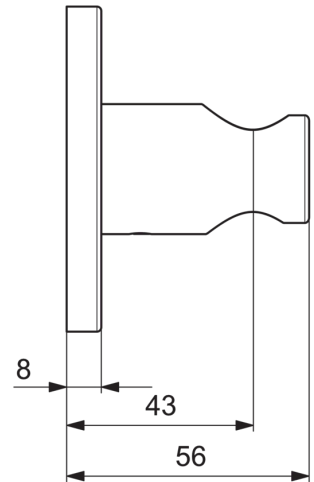

Technical data