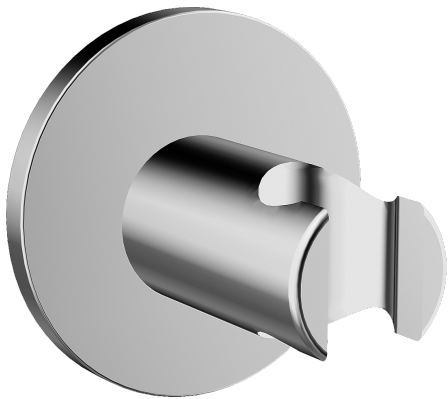

EAN: 4015474250314  
[static.hansa.com/44440173](http://static.hansa.com/44440173)

- Shower
- Accessories
- Montáž na zeď/ nástěnný
- Chrom
- Držák sprchy
- Upevňovací sada
- Roundwallrosette