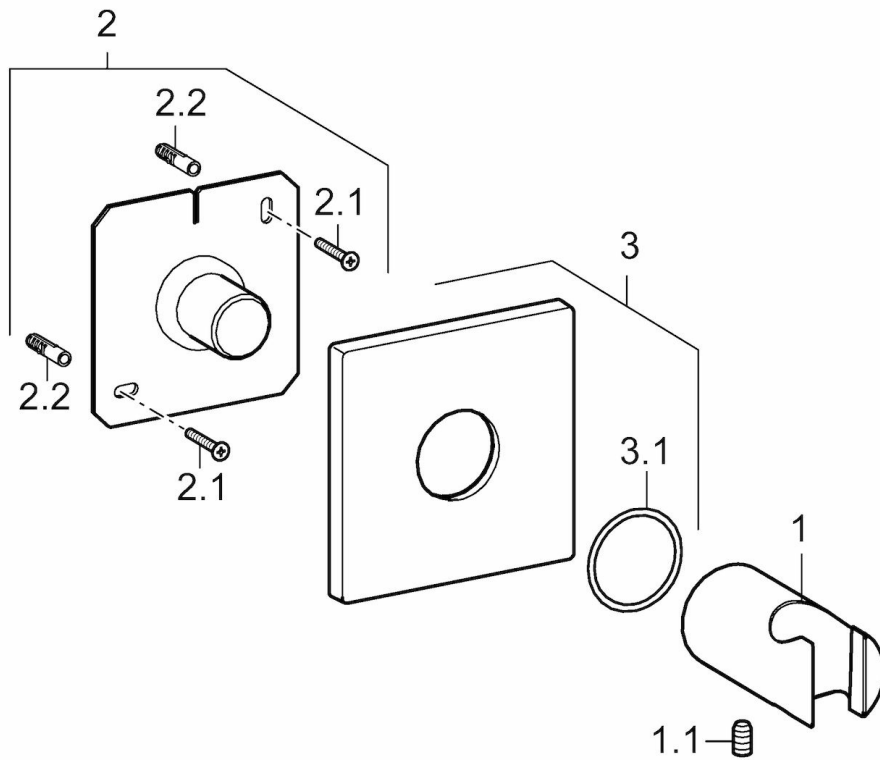

EAN: 4015474190139
static.hansa.com/44440100

- Shower
- Accessories
- Montáž na zeď/ nástěnný
- Chrom
- Držák sprchy
- Upevňovací sada
- Squarewallrosette

Technical data

Spare parts

SP44440100

	Name	Code
1.1	Šroub, M5x8, SW2.5	59904755
2	Upevňovací destička	59913424
3	Krycí díl, 75x75 mm	59913326
3.1	O-kroužek, d 26x2	59913423