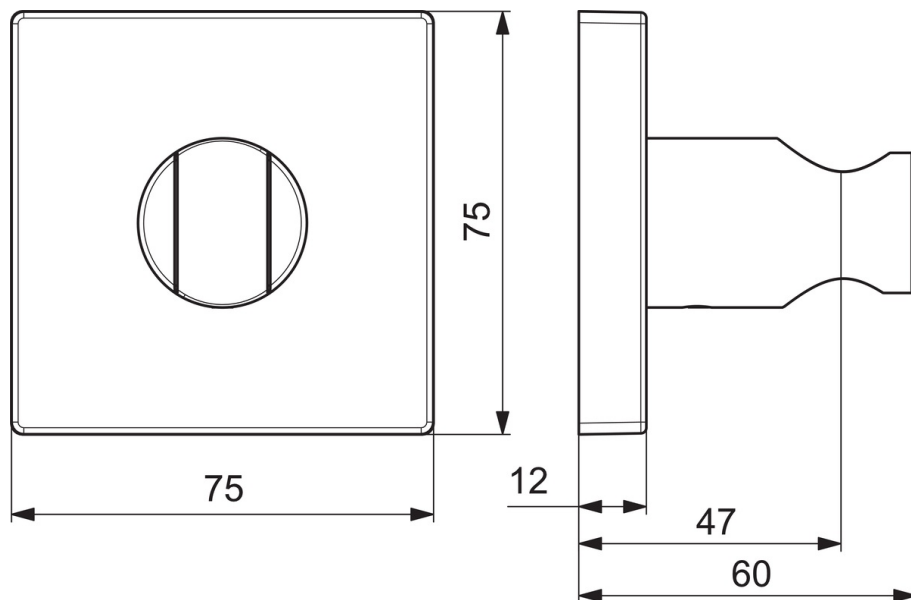

EAN: 4015474190139
static.hansa.com/44440100

- Shower
- Accessories
- Montáž na zeď/ nástěnný
- Chrom
- Držák sprchy
- Upevňovací sada
- Squarewallrosette

Technical data

Spare parts

SP44440100

	Name	Code
1.1	Šroub, M5x8, SW2.5	59904755
2	Upevňovací destička	59913424
3	Krycí díl, 75x75 mm	59913326
3.1	O-kroužek, d 26x2	59913423