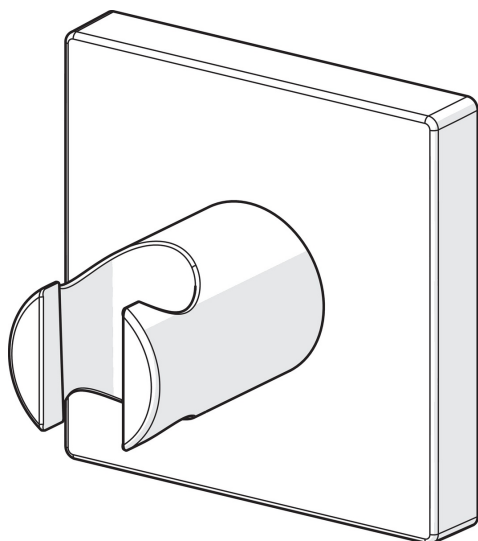

EAN: 4015474190139
static.hansa.com/44440100

- Shower
- Accessories
- Montáž na zeď/ nástěnný
- Chrom
- Držák sprchy
- Upevňovací sada
- Squarewallrosette

Technical data

Spare parts

SP44440100

	Name	Code
1.1	Šroub, M5x8, SW2.5	59904755
2	Upevňovací destička	59913424
3	Krycí díl, 75x75 mm	59913326
3.1	O-kroužek, d 26x2	59913423