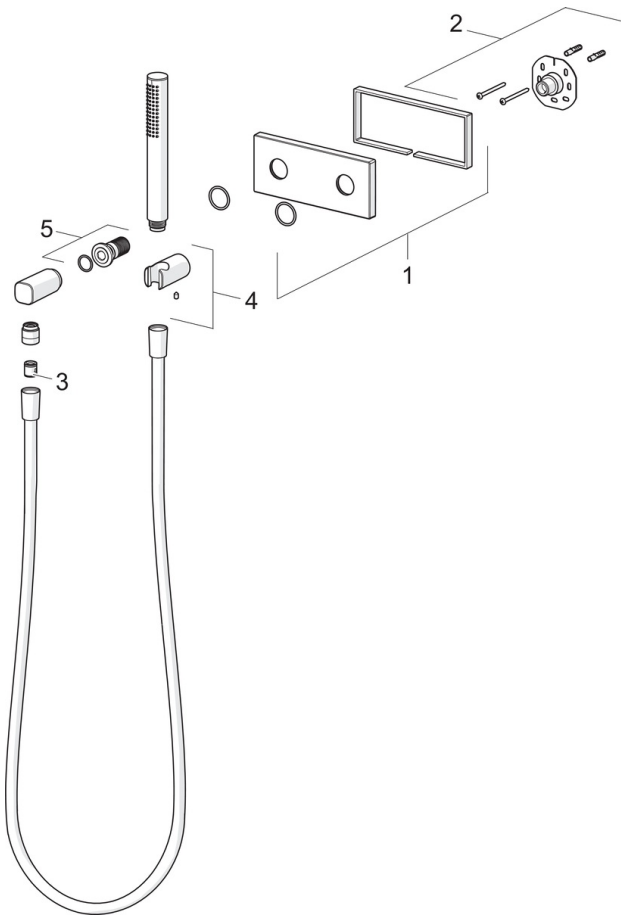

EAN: 4057304009211  
[static.hansa.com/44430170](http://static.hansa.com/44430170)

- Shower
- Sada pro konečnou montáž
- Upevnění na zeď pro vestavěnou jednotku
- Chrom
- Držák sprchy, Sprchová hadice (1250 mm), Kolenko pro nástěnné připojení, Technika proti usazeninám
- Intenzivní proud
- Zpětný ventil (zpětné ventily)
- Squarewallrosette

### Technical properties

Hot water supply **max. +65°C**  
 Working pressure **0.5-5 bar**  
 Connection size **G1/2**

## Spare parts

### SP44430170

Name	Code
01 Kryt příruby, 175x75 mm	59913708
02 Držák krycí deska	59913710
03 Zpětný ventil	59905714
04 Držák sprchy	59914654
05 Závit bradavky	59913658