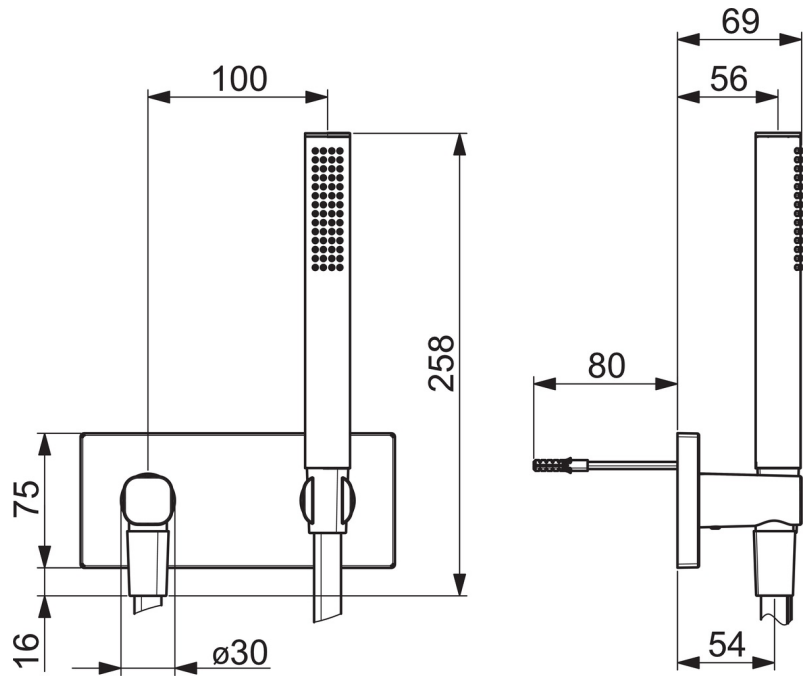

Spare parts

SP44430170

Name	Code
01 Kryt příruby, 175x75 mm	59913708
02 Držák krycí deska	59913710
03 Zpětný ventil	59905714
04 Držák sprchy	59914654
05 Závit bradavky	59913658