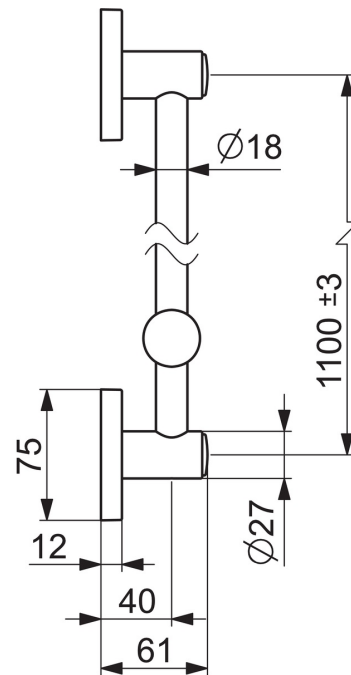

EAN: 4015474190122
static.hansa.com/44410100

- Shower
- Accessories
- Montáž na zeď/ nástěnný
- Chrom
- Sprchová tyč s nastavitelnou roztečí úchytů
- Lze zkrátit

Technical data

Technical properties

Diameter

18 mm

Spare parts

SP44410100

	Name	Code
2	Držák	59913712
2.1	Držák	59913713
2.2	Kryt	59913422
2.5	Krycí díl, 75x75 mm	59913326
2.6	O-kroužek, d 26x2	59913423
3	Jezdec sprchy, d 18 mm, (-2019)	59913306
3	Jezdec sprchy, d:18 mm	59912781
N.I.	Sprchová hadice, L=1600	54120500