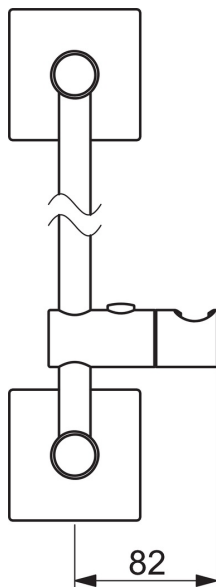

EAN: 4015474190122
static.hansa.com/44410100

- Shower
- Accessories
- Montáž na zeď/ nástěnný
- Chrom
- Sprchová tyč s nastavitelnou roztečí úchytů
- Lze zkrátit

Technical data

Technical properties

Diameter

18 mm

Spare parts

SP44410100

	Name	Code
2	Držák	59913712
2.1	Držák	59913713
2.2	Kryt	59913422
2.5	Krycí díl, 75x75 mm	59913326
2.6	O-kroužek, d 26x2	59913423
3	Jezdec sprchy, d 18 mm, (-2019)	59913306
3	Jezdec sprchy, d:18 mm	59912781
N.I.	Sprchová hadice, L=1600	54120500