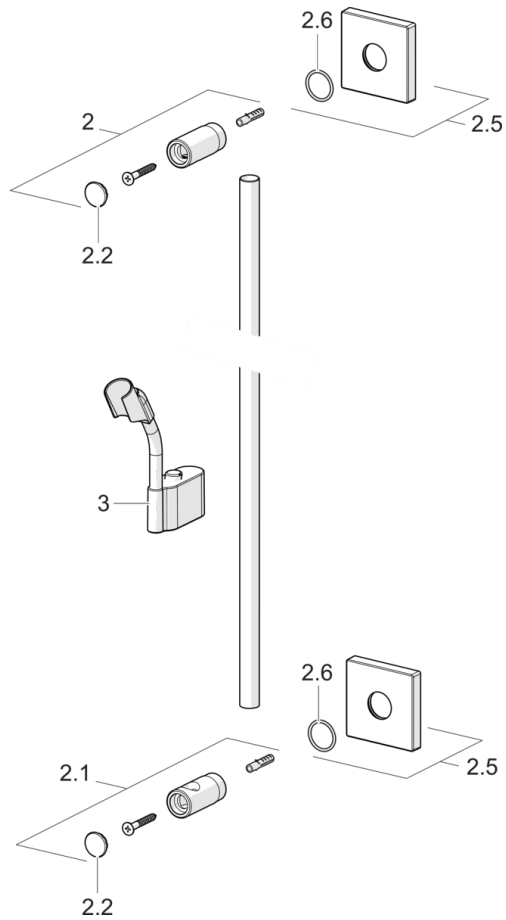

EAN: 4015474190122
static.hansa.com/44410100

- Shower
- Accessories
- Montáž na zeď/ nástěnný
- Chrom
- Sprchová tyč s nastavitelnou roztečí úchytů
- Lze zkrátit

Technical data

Technical properties

Diameter

18 mm

Spare parts

SP44410100

	Name	Code
2	Držák	59913712
2.1	Držák	59913713
2.2	Kryt	59913422
2.5	Krycí díl, 75x75 mm	59913326
2.6	O-kroužek, d 26x2	59913423
3	Jezdec sprchy, d 18 mm, (-2019)	59913306
3	Jezdec sprchy, d:18 mm	59912781
N.I.	Sprchová hadice, L=1600	54120500