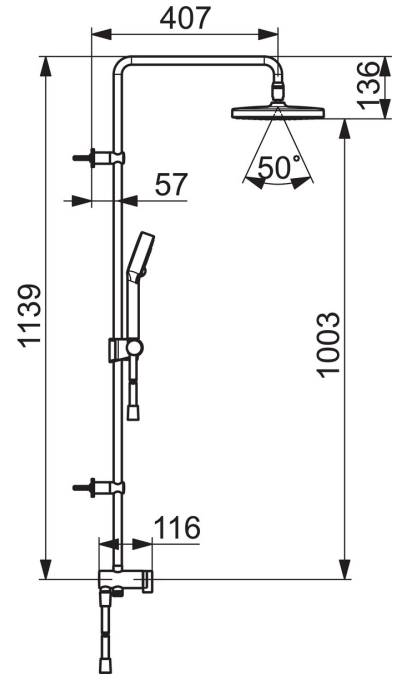

EAN: 4057304010996
static.hansa.com/44380200

- Shower
- Montáž na zed/ nástěnný
- Chrom
- Otočný přepínač
- Ruční sprcha, Sprchová tyč, Hlavová sprcha, Sprchová tyč s nastavitelnou roztečí úchytů, Sprchová hadice (1750 mm), Variabilní montážní body, Kulová spojka, Technika proti usazeninám
- Osvěžující proud, Relaxační proud, Jemný proud
- Zpětný ventil (zpětné ventily)
- Flexibilní připojovací hadice
- Lze zkrátit

Technical data

Flow properties

Flow-rate at 3 bar	15.0 / 15.6 l/min
Pressure loss with flow (0.2 l/s)	1.8 bar

Technical properties

DN-size (nominal dimension)	DN 15
Hot water supply	max. +65°C
Working pressure	1-10 bar
Connection size	G1/2
Projection	407 mm
Material	brass

Regulations

EN standard	EN 1112
Noise class	I (ISO 3822)

Spare parts

SP44380200

	Name	Code
01	Přepínač	59914119
02	Přepínač/Kartuše	59914183
03	Zpětný ventil, DN 15	59914250
04	Shower pipe holder	59914773
05	Jezdec sprchy	59914392
N.I.	Sprchová s dešťovou sprchou, d 200 mm	44740100
N.I.	Sprchová s dešťovou sprchou, 200x200 mm	44740200
N.I.	Sprchová hadice, L=1750	54120300