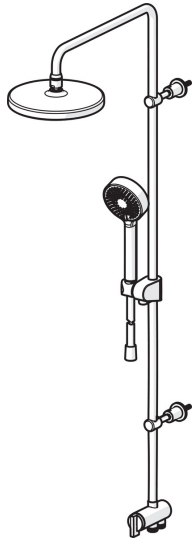

EAN: 4057304010996
static.hansa.com/44380200

- Shower
- Montáž na zed/ nástěnný
- Chrom
- Otočný přepínač
- Ruční sprcha, Sprchová tyč, Hlavová sprcha, Sprchová tyč s nastavitelnou roztečí úchytů, Sprchová hadice (1750 mm), Variabilní montážní body, Kulová spojka, Technika proti usazeninám
- Osvěžující proud, Relaxační proud, Jemný proud
- Zpětný ventil (zpětné ventily)
- Flexibilní připojovací hadice
- Lze zkrátit

Technical data

Flow properties

Flow-rate at 3 bar	15.0 / 15.6 l/min
Pressure loss with flow (0.2 l/s)	1.8 bar

Technical properties

DN-size (nominal dimension)	DN 15
Hot water supply	max. +65°C
Working pressure	1-10 bar
Connection size	G1/2
Projection	407 mm
Material	brass

Regulations

EN standard	EN 1112
Noise class	I (ISO 3822)

Spare parts

SP44380200

	Name	Code
01	Přepínač	59914119
02	Přepínač/Kartuše	59914183
03	Zpětný ventil, DN 15	59914250
04	Shower pipe holder	59914773
05	Jezdec sprchy	59914392
N.I.	Sprchová s dešťovou sprchou, d 200 mm	44740100
N.I.	Sprchová s dešťovou sprchou, 200x200 mm	44740200
N.I.	Sprchová hadice, L=1750	54120300