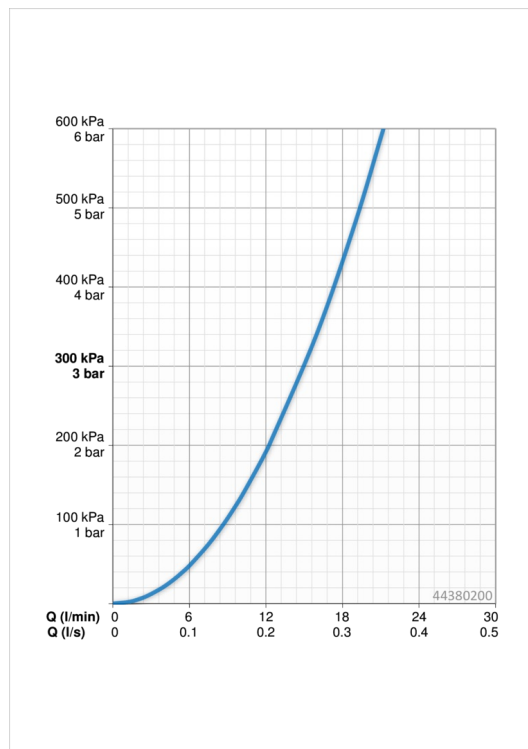

Regulations

EN standard	EN 1112
Noise class	I (ISO 3822)