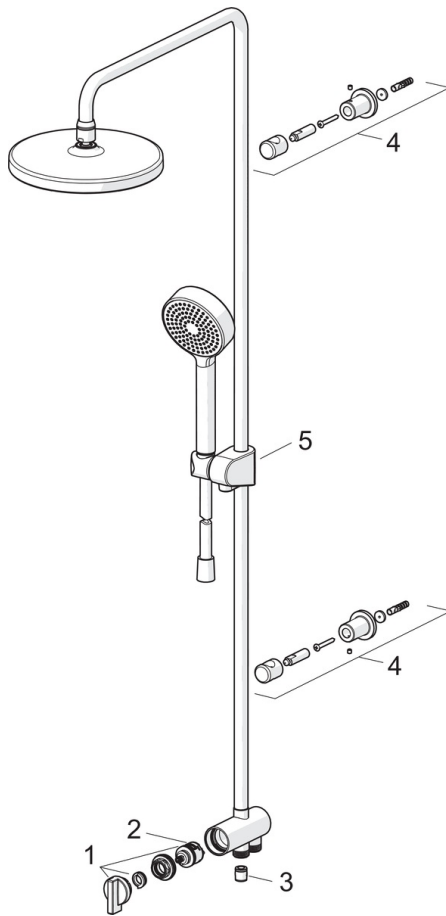

EAN: 4057304010996
static.hansa.com/44380200

- Shower
- Montáž na zed/ nástěnný
- Chrom
- Otočný přepínač
- Ruční sprcha, Sprchová tyč, Hlavová sprcha, Sprchová tyč s nastavitelnou roztečí úchytů, Sprchová hadice (1750 mm), Variabilní montážní body, Kulová spojka, Technika proti usazeninám
- Osvěžující proud, Relaxační proud, Jemný proud
- Zpětný ventil (zpětné ventily)
- Flexibilní připojovací hadice
- Lze zkrátit

Technical data

Flow properties

Flow-rate at 3 bar	15.0 / 15.6 l/min
Pressure loss with flow (0.2 l/s)	1.8 bar

Technical properties

DN-size (nominal dimension)	DN 15
Hot water supply	max. +65°C
Working pressure	1-10 bar
Connection size	G1/2
Projection	407 mm
Material	brass

Regulations

EN standard	EN 1112
Noise class	I (ISO 3822)

Spare parts

SP44380200

	Name	Code
01	Přepínač	59914119
02	Přepínač/Kartuše	59914183
03	Zpětný ventil, DN 15	59914250
04	Shower pipe holder	59914773
05	Jezdec sprchy	59914392
N.I.	Sprchová s dešťovou sprchou, d 200 mm	44740100
N.I.	Sprchová s dešťovou sprchou, 200x200 mm	44740200
N.I.	Sprchová hadice, L=1750	54120300