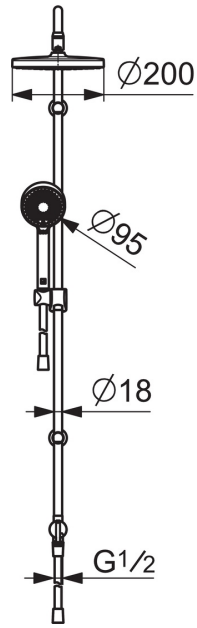

EAN: 4057304010996
static.hansa.com/44380200

- Shower
- Montáž na zed/ nástěnný
- Chrom
- Otočný přepínač
- Ruční sprcha, Sprchová tyč, Hlavová sprcha, Sprchová tyč s nastavitelnou roztečí úchytů, Sprchová hadice (1750 mm), Variabilní montážní body, Kulová spojka, Technika proti usazeninám
- Osvěžující proud, Relaxační proud, Jemný proud
- Zpětný ventil (zpětné ventily)
- Flexibilní připojovací hadice
- Lze zkrátit

Technical data

Flow properties

Flow-rate at 3 bar	15.0 / 15.6 l/min
Pressure loss with flow (0.2 l/s)	1.8 bar

Technical properties

DN-size (nominal dimension)	DN 15
Hot water supply	max. +65°C
Working pressure	1-10 bar
Connection size	G1/2
Projection	407 mm
Material	brass

Regulations

EN standard	EN 1112
Noise class	I (ISO 3822)

Spare parts

SP44380200

	Name	Code
01	Přepínač	59914119
02	Přepínač/Kartuše	59914183
03	Zpětný ventil, DN 15	59914250
04	Shower pipe holder	59914773
05	Jezdec sprchy	59914392
N.I.	Sprchová s dešťovou sprchou, d 200 mm	44740100
N.I.	Sprchová s dešťovou sprchou, 200x200 mm	44740200
N.I.	Sprchová hadice, L=1750	54120300