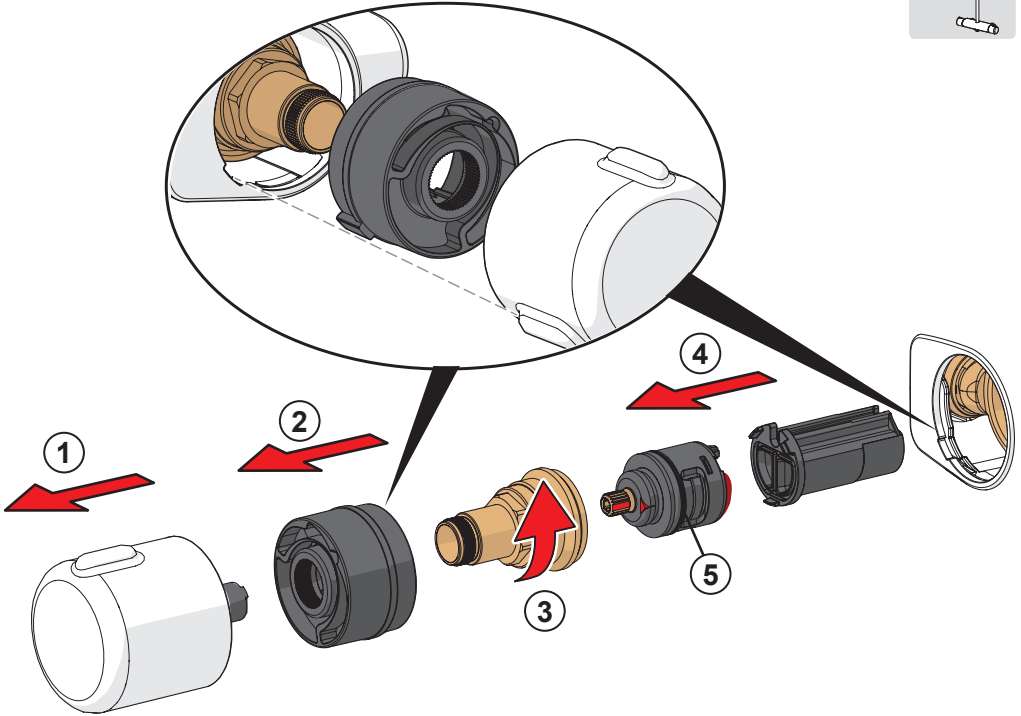

static.hansa.com/44350130

4438 0200

I (ISO 3822)
 EN 1111
 50 - 1000 kPa
 0.25 l/s (300 kPa)
 max. +65°C

static.hansa.com/44380200

4439 0200

50 - 1000 kPa
max. +65°C

static.hansa.com/44390200

Max 65°C