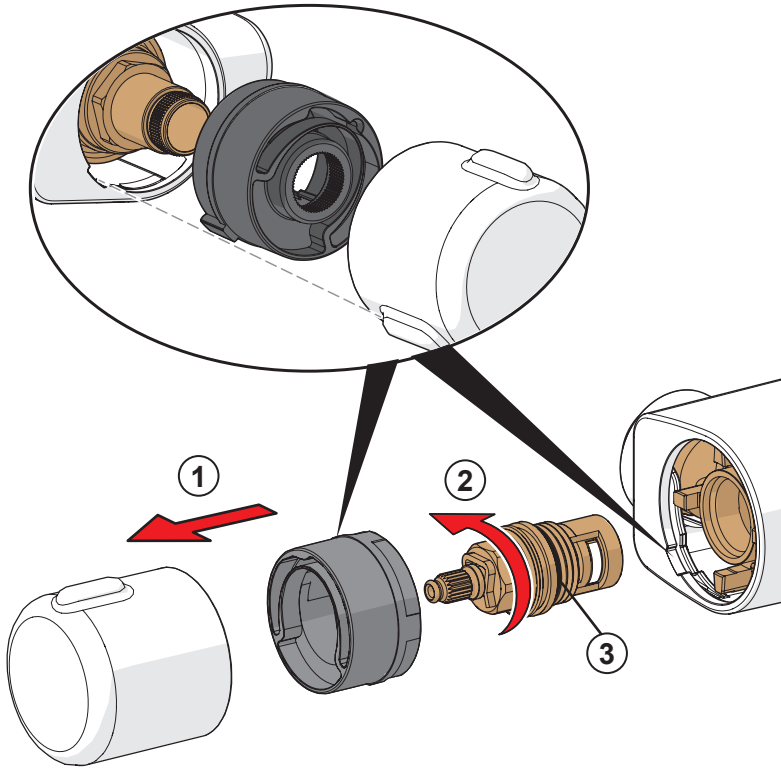

static.hansa.com/44350130

4438 0200

I (ISO 3822)
 EN 1111
 50 - 1000 kPa
 0.25 l/s (300 kPa)
 max. +65°C

static.hansa.com/44380200

4439 0200

50 - 1000 kPa
max. +65°C

static.hansa.com/44390200

Max 65°C