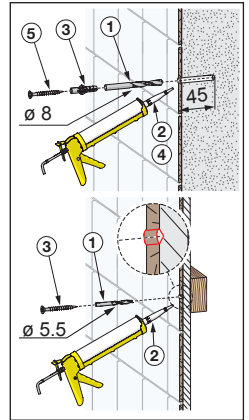

static.hansa.com/44350130

4438 0200

I (ISO 3822)
 EN 1111
 50 - 1000 kPa
 0.25 l/s (300 kPa)
 max. +65°C

static.hansa.com/44380200

4439 0200

50 - 1000 kPa
max. +65°C

static.hansa.com/44390200

Max 65°C