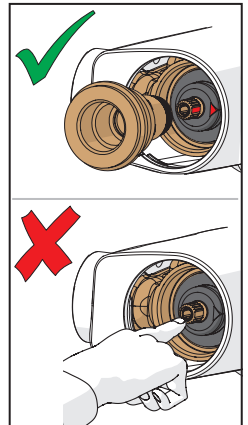

static.hansa.com/44350130

4438 0200

I (ISO 3822)
 EN 1111
 50 - 1000 kPa
 0.25 l/s (300 kPa)
 max. +65°C

static.hansa.com/44380200

4439 0200

50 - 1000 kPa
max. +65°C

static.hansa.com/44390200

Max 65°C