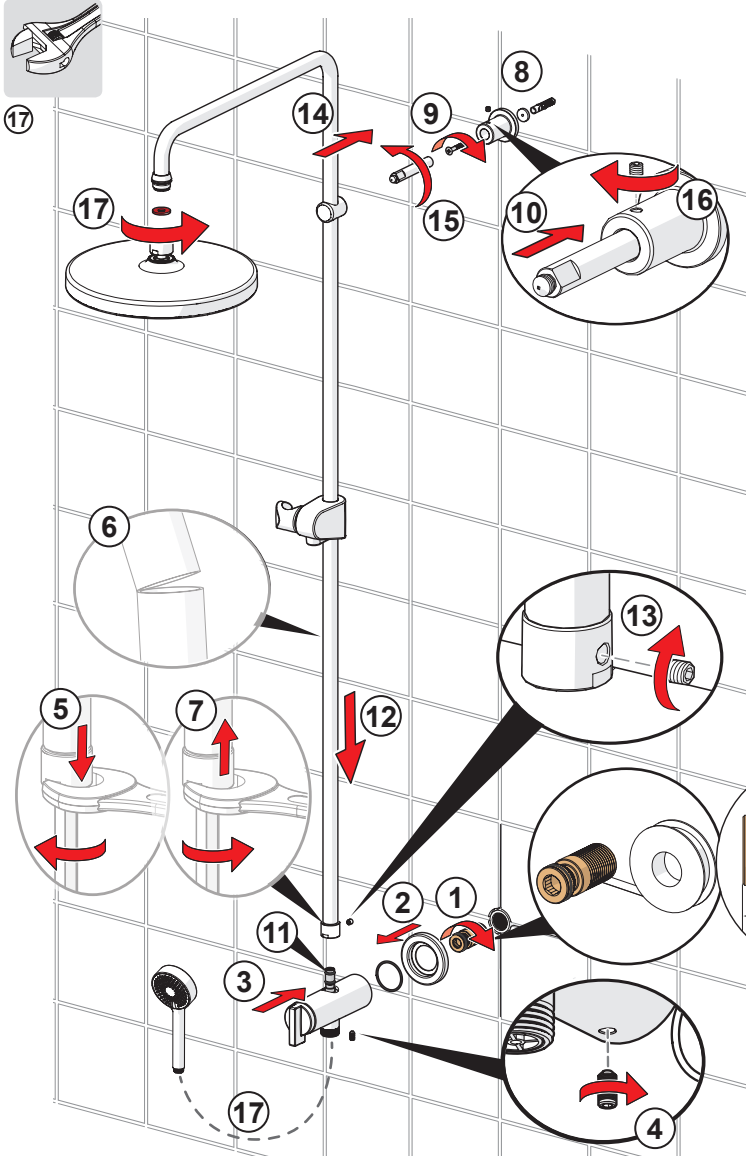

static.hansa.com/44350130

4438 0200

I (ISO 3822)
 EN 1111
 50 - 1000 kPa
 0.25 l/s (300 kPa)
 max. +65°C

static.hansa.com/44380200

4439 0200

50 - 1000 kPa
max. +65°C

static.hansa.com/44390200

Max 65°C