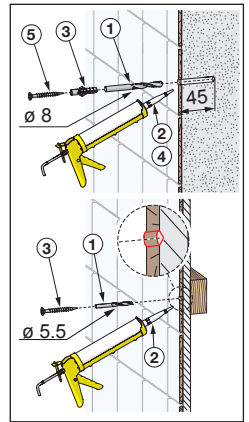

static.hansa.com/44350130

4438 0200

I (ISO 3822)
 EN 1111
 50 - 1000 kPa
 0.25 l/s (300 kPa)
 max. +65°C

static.hansa.com/44380200

4439 0200

50 - 1000 kPa
max. +65°C

static.hansa.com/44390200

Max 65°C