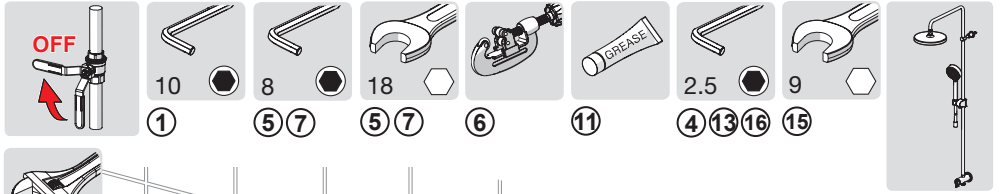

static.hansa.com/44350130

4438 0200

I (ISO 3822)
 EN 1111
 50 - 1000 kPa
 0.25 l/s (300 kPa)
 max. +65°C

static.hansa.com/44380200

4439 0200

50 - 1000 kPa
max. +65°C

static.hansa.com/44390200

Max 65°C