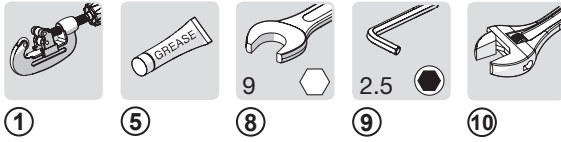

static.hansa.com/44350130

4438 0200

I (ISO 3822)
 EN 1111
 50 - 1000 kPa
 0.25 l/s (300 kPa)
 max. +65°C

static.hansa.com/44380200

4439 0200

50 - 1000 kPa
max. +65°C

static.hansa.com/44390200

Max 65°C