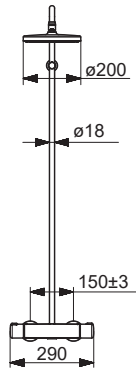

4435 0100

I (ISO 3822)
 EN 1111
 100 - 1000 kPa
 0.27 l/s (300 kPa)
 170 kPa (0.2 l/s)
 max. +65°C

static.hansa.com/44350100

4435 0130

I (ISO 3822)
 EN 1111
 50 - 1000 kPa
 0.25 / 0.26 l/s (300 kPa)
 180 kPa (0.2 l/s)
 max. +65°C