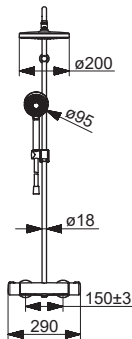

4435 0100

I (ISO 3822)
 EN 1111
 100 - 1000 kPa
 0.27 l/s (300 kPa)
 170 kPa (0.2 l/s)
 max. +65°C

static.hansa.com/44350100

4435 0130

I (ISO 3822)
 EN 1111
 50 - 1000 kPa
 0.25 / 0.26 l/s (300 kPa)
 180 kPa (0.2 l/s)
 max. +65°C