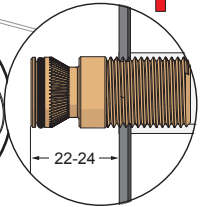

static.hansa.com/44350130

4438 0200

I (ISO 3822)
 EN 1111
 50 - 1000 kPa
 0.25 l/s (300 kPa)
 max. +65°C

static.hansa.com/44380200

4439 0200

50 - 1000 kPa
max. +65°C

static.hansa.com/44390200

Max 65°C