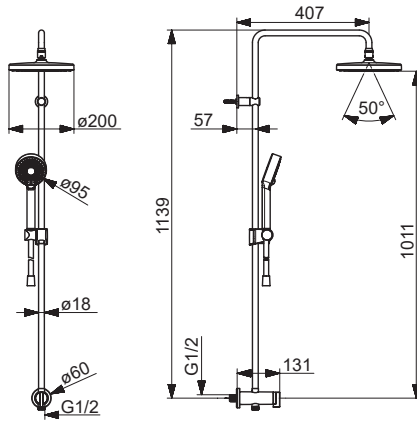

static.hansa.com/44350130

4438 0200

I (ISO 3822)
 EN 1111
 50 - 1000 kPa
 0.25 l/s (300 kPa)
 max. +65°C

static.hansa.com/44380200

4439 0200

50 - 1000 kPa
max. +65°C

static.hansa.com/44390200

Max 65°C