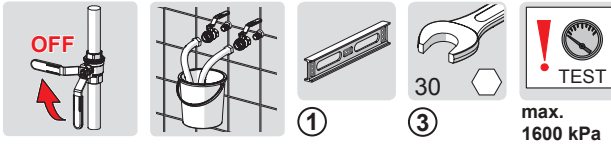

static.hansa.com/44350130

4438 0200

I (ISO 3822)
 EN 1111
 50 - 1000 kPa
 0.25 l/s (300 kPa)
 max. +65°C

static.hansa.com/44380200

4439 0200

50 - 1000 kPa
max. +65°C

static.hansa.com/44390200

Max 65°C