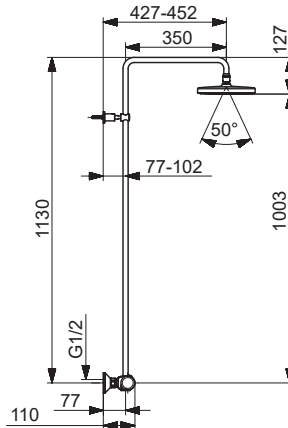

4435 0100

I (ISO 3822)
 EN 1111
 100 - 1000 kPa
 0.27 l/s (300 kPa)
 170 kPa (0.2 l/s)
 max. +65°C

static.hansa.com/44350100

4435 0130

I (ISO 3822)
 EN 1111
 50 - 1000 kPa
 0.25 / 0.26 l/s (300 kPa)
 180 kPa (0.2 l/s)
 max. +65°C