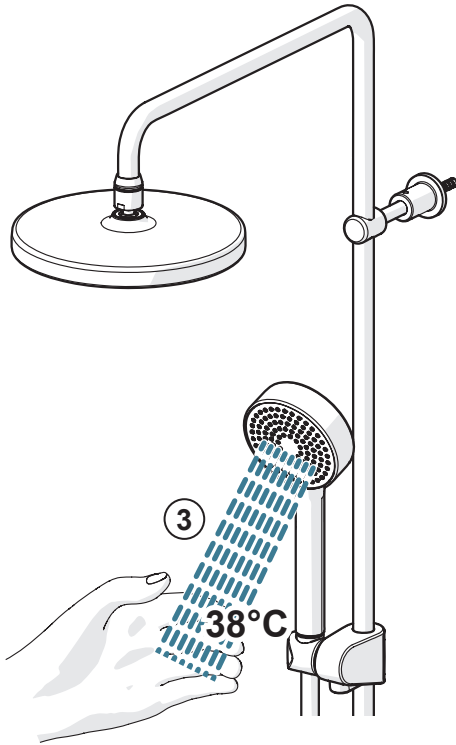

static.hansa.com/44350130

4438 0200

I (ISO 3822)
 EN 1111
 50 - 1000 kPa
 0.25 l/s (300 kPa)
 max. +65°C

static.hansa.com/44380200

4439 0200

50 - 1000 kPa
max. +65°C

static.hansa.com/44390200

Max 65°C