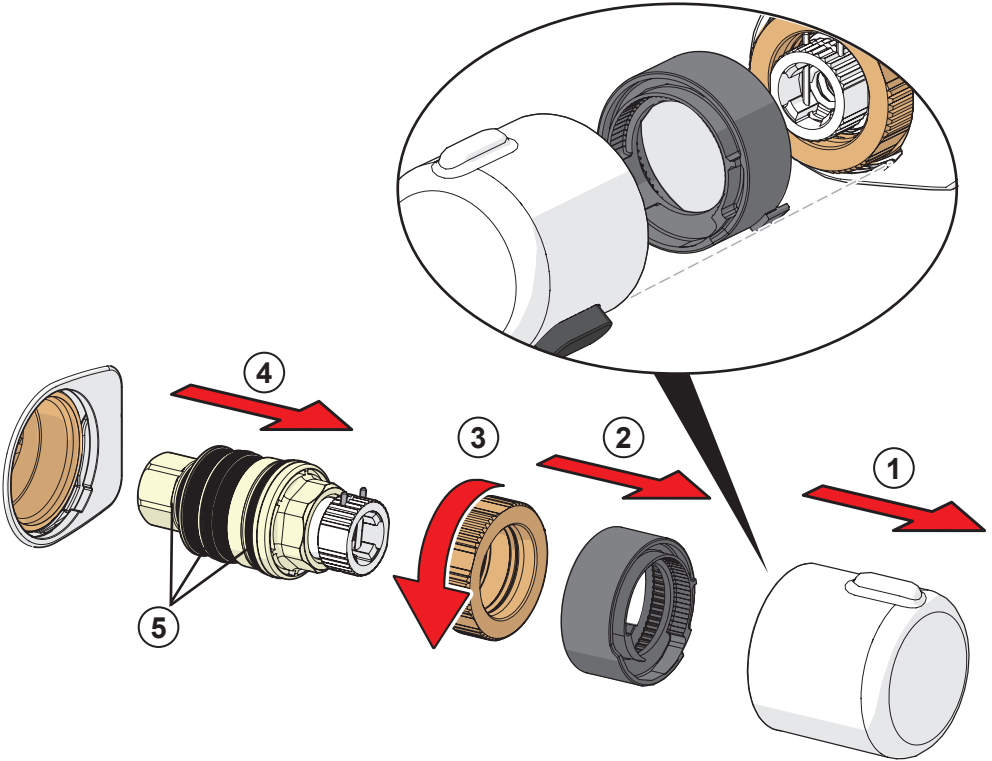

static.hansa.com/44350130

4438 0200

I (ISO 3822)
 EN 1111
 50 - 1000 kPa
 0.25 l/s (300 kPa)
 max. +65°C

static.hansa.com/44380200

4439 0200

50 - 1000 kPa
max. +65°C

static.hansa.com/44390200

Max 65°C