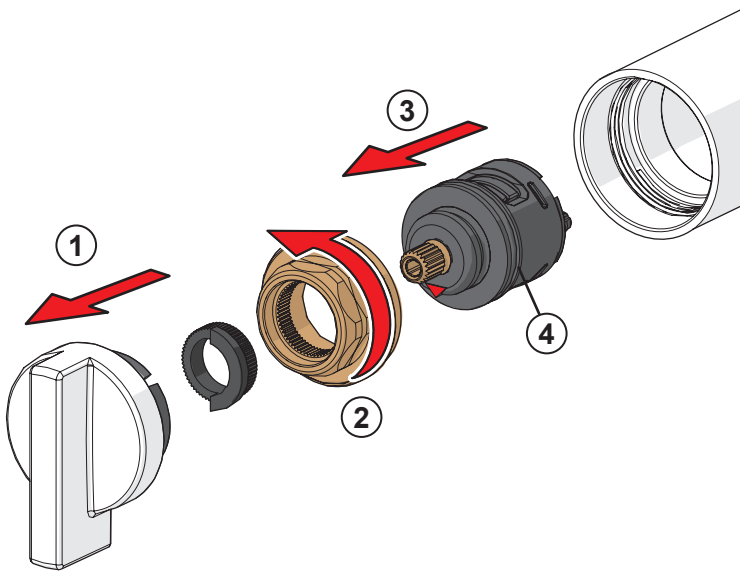

static.hansa.com/44350130

4438 0200

I (ISO 3822)
 EN 1111
 50 - 1000 kPa
 0.25 l/s (300 kPa)
 max. +65°C

static.hansa.com/44380200

4439 0200

50 - 1000 kPa
max. +65°C

static.hansa.com/44390200

Max 65°C