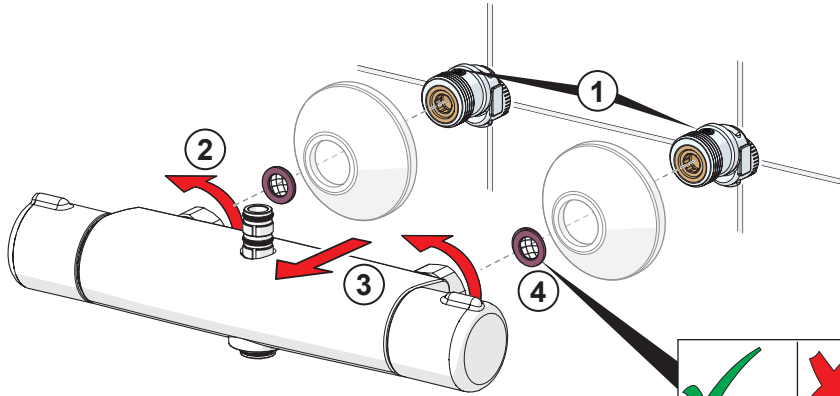

static.hansa.com/44350130

4438 0200

I (ISO 3822)
 EN 1111
 50 - 1000 kPa
 0.25 l/s (300 kPa)
 max. +65°C

static.hansa.com/44380200

4439 0200

50 - 1000 kPa
max. +65°C

static.hansa.com/44390200

Max 65°C