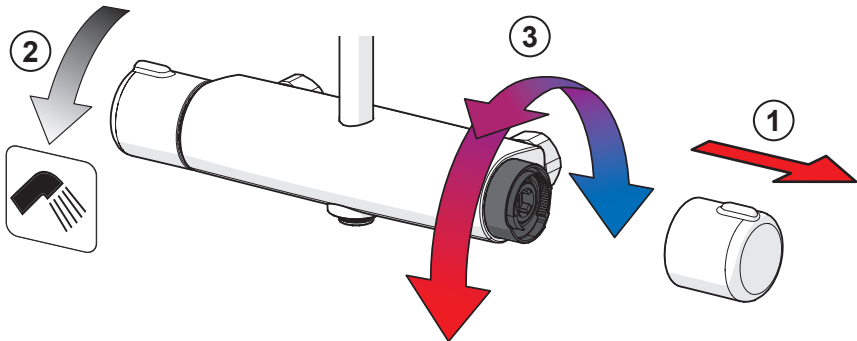

static.hansa.com/44350130

4438 0200

I (ISO 3822)
 EN 1111
 50 - 1000 kPa
 0.25 l/s (300 kPa)
 max. +65°C

static.hansa.com/44380200

4439 0200

50 - 1000 kPa
max. +65°C

static.hansa.com/44390200

Max 65°C