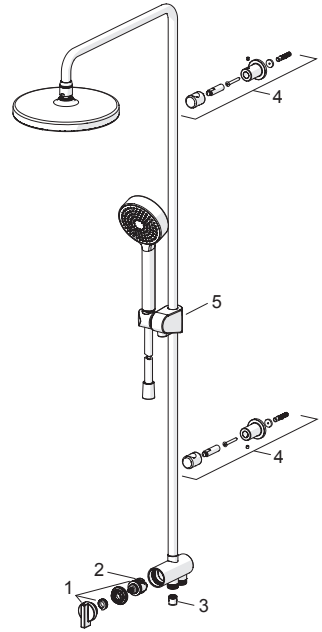

4438 0200 , 4439 0200

- **1** 59 914 119
- **2** 59 914 183
- **3** 59 914 250
- **4** 59 914 773
- **5** 59 914 392
- **N.I.** 59 914 774