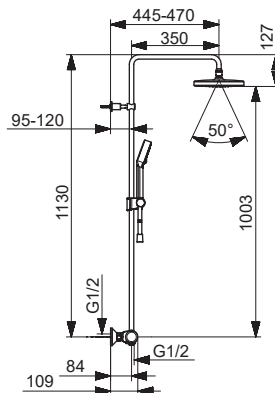

4435 0100

I (ISO 3822)
 EN 1111
 100 - 1000 kPa
 0.27 l/s (300 kPa)
 170 kPa (0.2 l/s)
 max. +65°C

static.hansa.com/44350100

4435 0130

I (ISO 3822)
 EN 1111
 50 - 1000 kPa
 0.25 / 0.26 l/s (300 kPa)
 180 kPa (0.2 l/s)
 max. +65°C