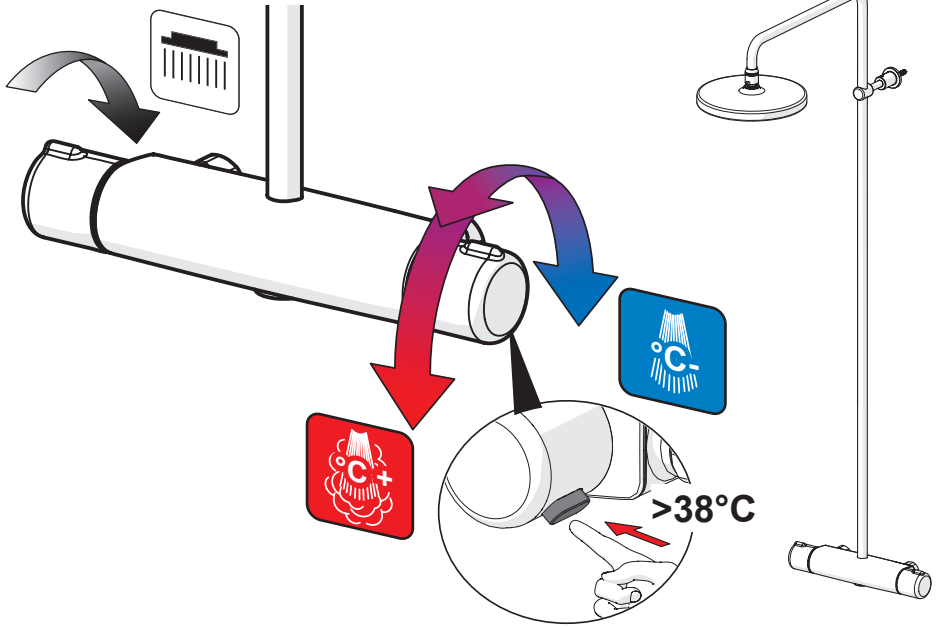

static.hansa.com/44350130

4438 0200

I (ISO 3822)
 EN 1111
 50 - 1000 kPa
 0.25 l/s (300 kPa)
 max. +65°C

static.hansa.com/44380200

4439 0200

50 - 1000 kPa
max. +65°C

static.hansa.com/44390200

Max 65°C