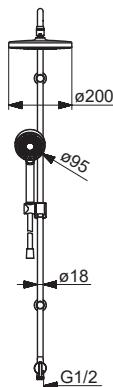

4438 0200

I (ISO 3822)
EN 1111
50 - 1000 kPa
0.25 l/s (300 kPa)
max. +65°C

static.hansa.com/44380200