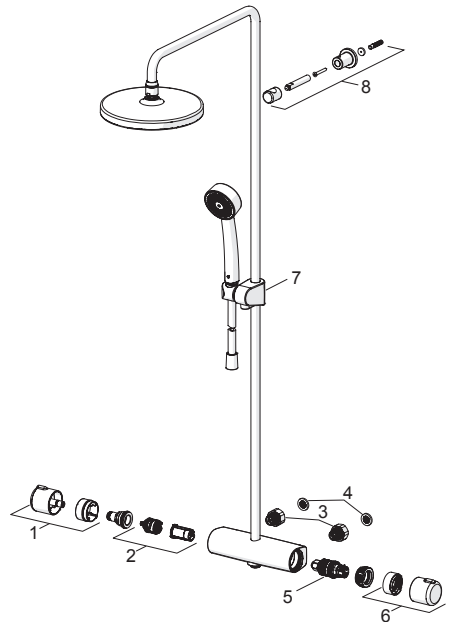

4435 0130

- **1**   59 914 397
- **2**   59 914 775
- **3**   59 914 472
- **4**   59 911 076
- **5**   59 914 114
- **6**   59 914 396
- **7**   59 914 392
- **8**   59 914 773
- **N.I.**   59 914 774