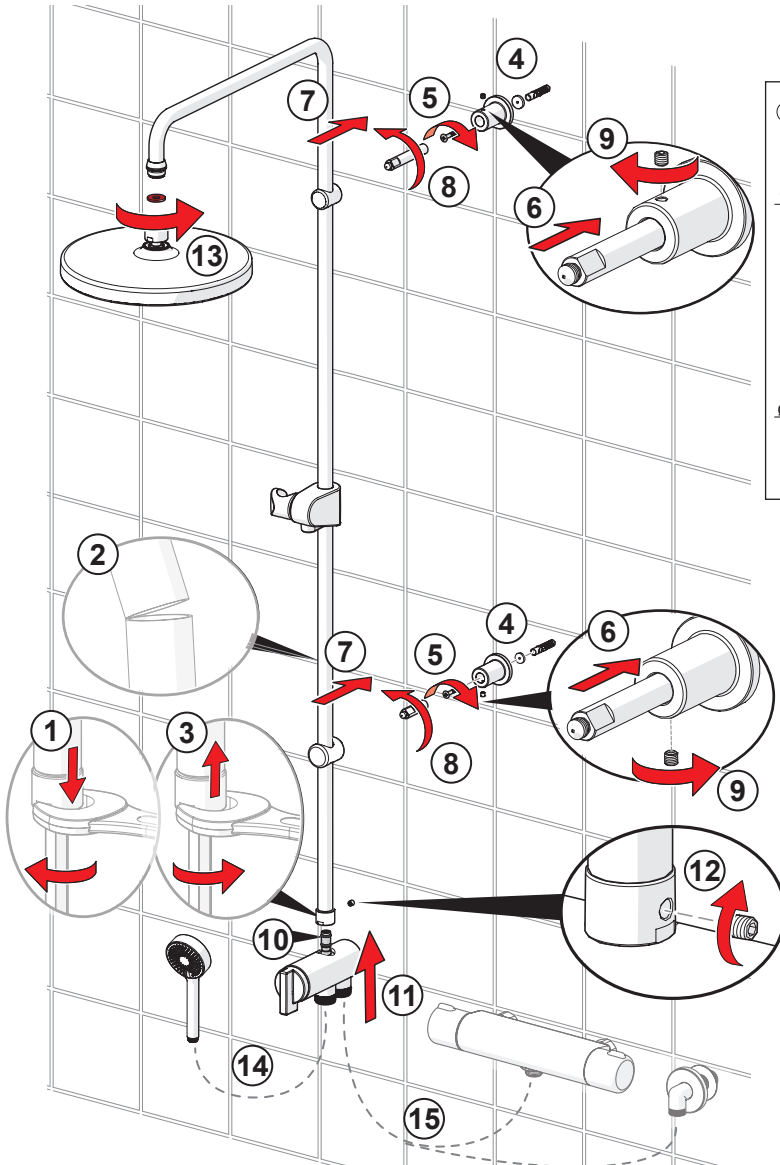

static.hansa.com/44350130

4438 0200

I (ISO 3822)
 EN 1111
 50 - 1000 kPa
 0.25 l/s (300 kPa)
 max. +65°C

static.hansa.com/44380200

4439 0200

50 - 1000 kPa
max. +65°C

static.hansa.com/44390200

Max 65°C