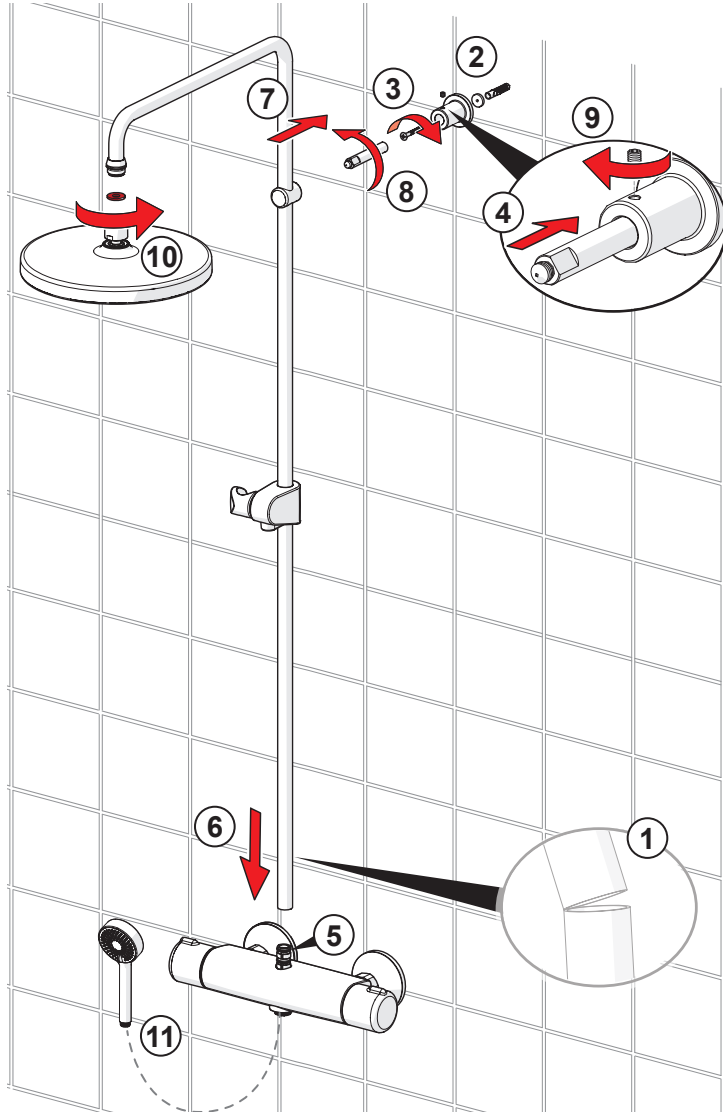

static.hansa.com/44350130

4438 0200

I (ISO 3822)
 EN 1111
 50 - 1000 kPa
 0.25 l/s (300 kPa)
 max. +65°C

static.hansa.com/44380200

4439 0200

50 - 1000 kPa
max. +65°C

static.hansa.com/44390200

Max 65°C