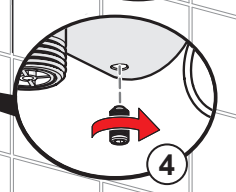

static.hansa.com/44350130

4438 0200

I (ISO 3822)
 EN 1111
 50 - 1000 kPa
 0.25 l/s (300 kPa)
 max. +65°C

static.hansa.com/44380200

4439 0200

50 - 1000 kPa
max. +65°C

static.hansa.com/44390200

Max 65°C