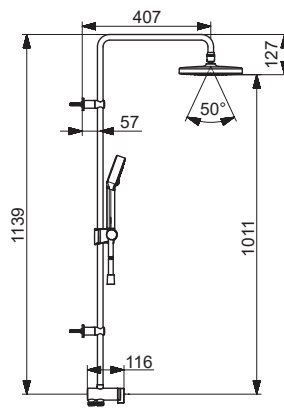

4438 0200

I (ISO 3822)
EN 1111
50 - 1000 kPa
0.25 l/s (300 kPa)
max. +65°C

static.hansa.com/44380200