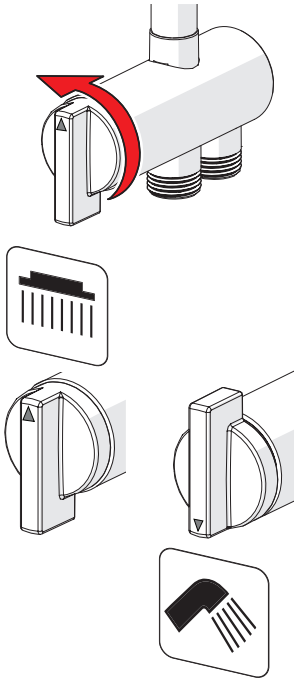

static.hansa.com/44350130

4438 0200

I (ISO 3822)
 EN 1111
 50 - 1000 kPa
 0.25 l/s (300 kPa)
 max. +65°C

static.hansa.com/44380200

4439 0200

50 - 1000 kPa
max. +65°C

static.hansa.com/44390200

Max 65°C