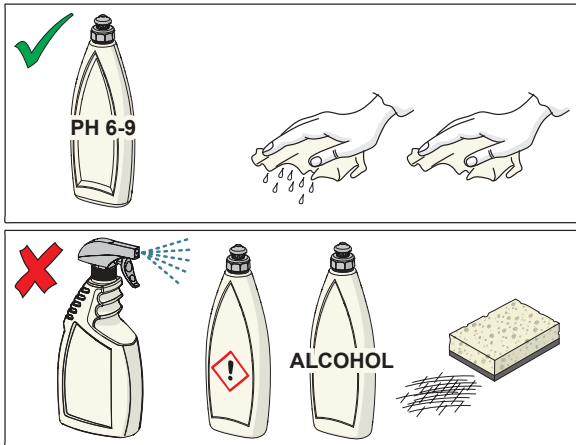

static.hansa.com/44350130

4438 0200

I (ISO 3822)
 EN 1111
 50 - 1000 kPa
 0.25 l/s (300 kPa)
 max. +65°C

static.hansa.com/44380200

4439 0200

50 - 1000 kPa
max. +65°C

static.hansa.com/44390200

Max 65°C