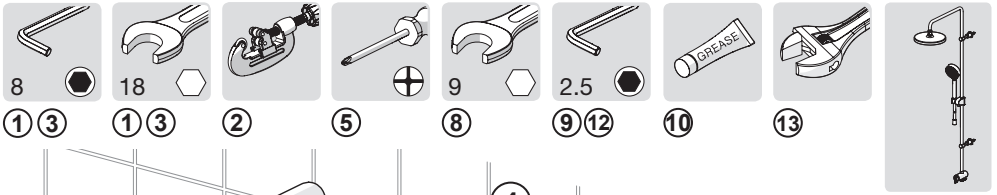

static.hansa.com/44350130

4438 0200

I (ISO 3822)
 EN 1111
 50 - 1000 kPa
 0.25 l/s (300 kPa)
 max. +65°C

static.hansa.com/44380200

4439 0200

50 - 1000 kPa
max. +65°C

static.hansa.com/44390200

Max 65°C