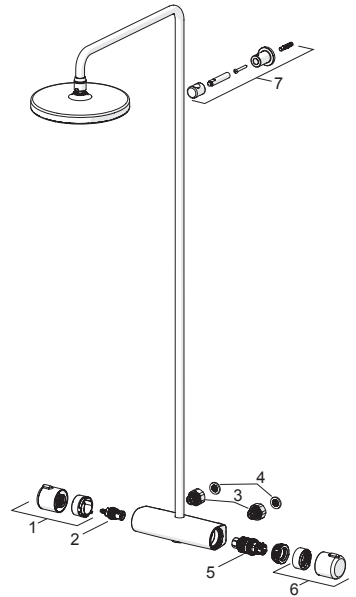

4435 0100

- **1**   59 914 395
- **2**   59 914 207
- **3**   59 914 472
- **4**   59 911 076
- **5**   59 914 114
- **6**   59 914 396
- **7**   59 914 773
- **N.I.**   59 914 774