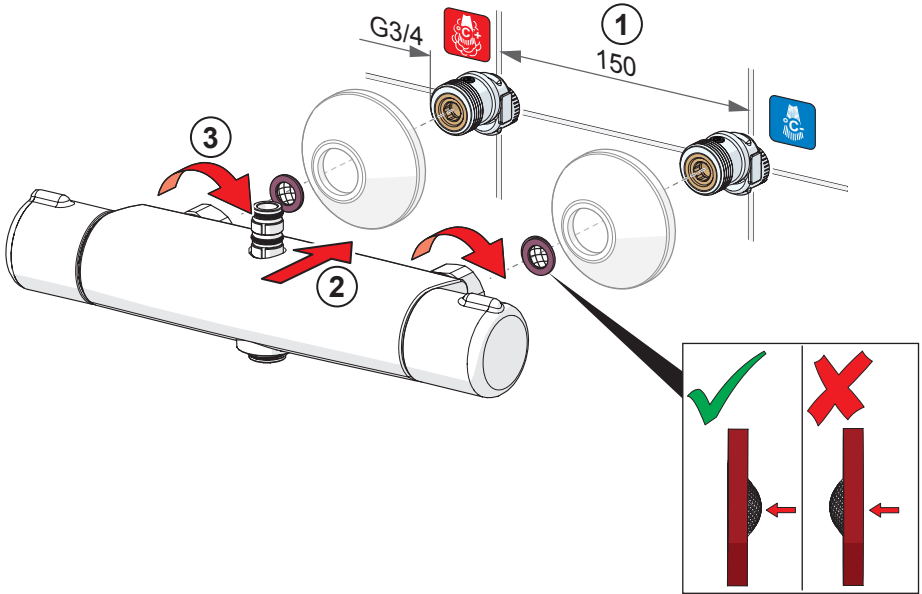

static.hansa.com/44350130

4438 0200

I (ISO 3822)
 EN 1111
 50 - 1000 kPa
 0.25 l/s (300 kPa)
 max. +65°C

static.hansa.com/44380200

4439 0200

50 - 1000 kPa
max. +65°C

static.hansa.com/44390200

Max 65°C