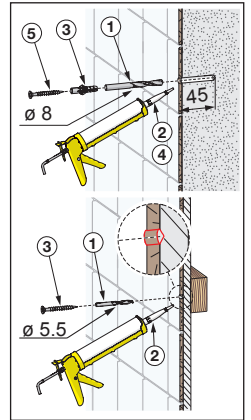

static.hansa.com/44350130

4438 0200

I (ISO 3822)
 EN 1111
 50 - 1000 kPa
 0.25 l/s (300 kPa)
 max. +65°C

static.hansa.com/44380200

4439 0200

50 - 1000 kPa
max. +65°C

static.hansa.com/44390200

Max 65°C