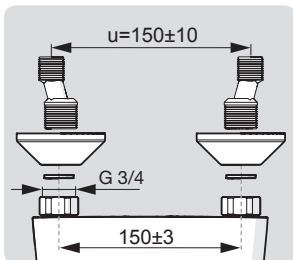

static.hansa.com/44350130

4438 0200

I (ISO 3822)
 EN 1111
 50 - 1000 kPa
 0.25 l/s (300 kPa)
 max. +65°C

static.hansa.com/44380200

4439 0200

50 - 1000 kPa
max. +65°C

static.hansa.com/44390200

Max 65°C