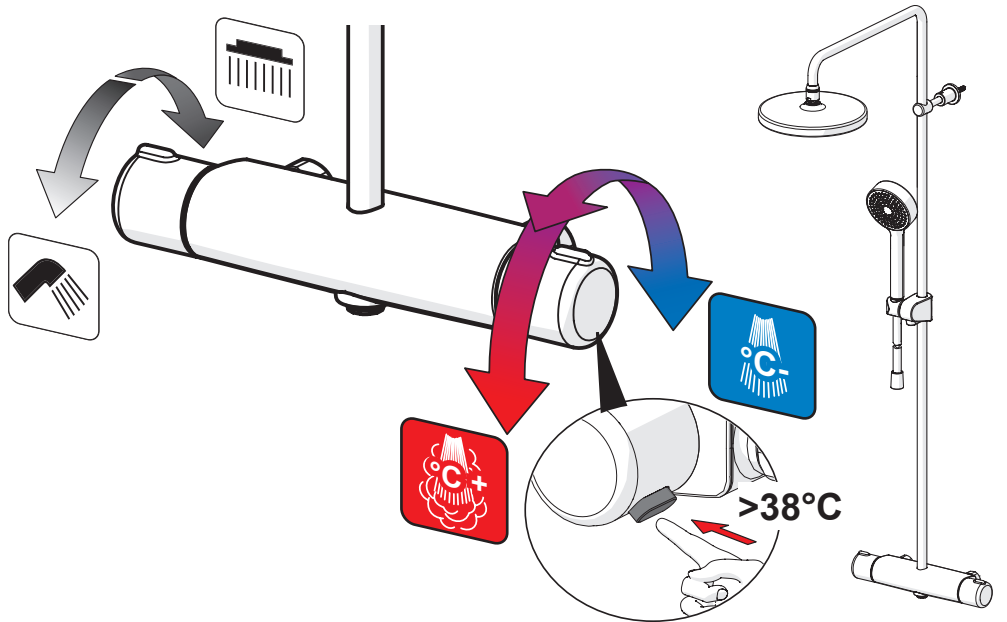

static.hansa.com/44350130

4438 0200

I (ISO 3822)
 EN 1111
 50 - 1000 kPa
 0.25 l/s (300 kPa)
 max. +65°C

static.hansa.com/44380200

4439 0200

50 - 1000 kPa
max. +65°C

static.hansa.com/44390200

Max 65°C