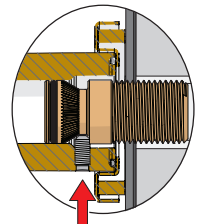

static.hansa.com/44350130

4438 0200

I (ISO 3822)
 EN 1111
 50 - 1000 kPa
 0.25 l/s (300 kPa)
 max. +65°C

static.hansa.com/44380200

4439 0200

50 - 1000 kPa
max. +65°C

static.hansa.com/44390200

Max 65°C