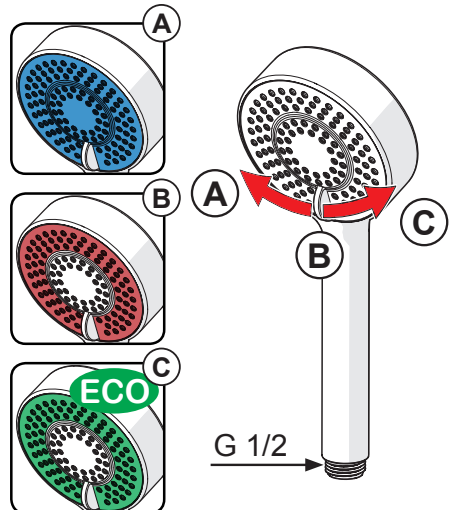

static.hansa.com/44350130

4438 0200

I (ISO 3822)
 EN 1111
 50 - 1000 kPa
 0.25 l/s (300 kPa)
 max. +65°C

static.hansa.com/44380200

4439 0200

50 - 1000 kPa
max. +65°C

static.hansa.com/44390200

Max 65°C