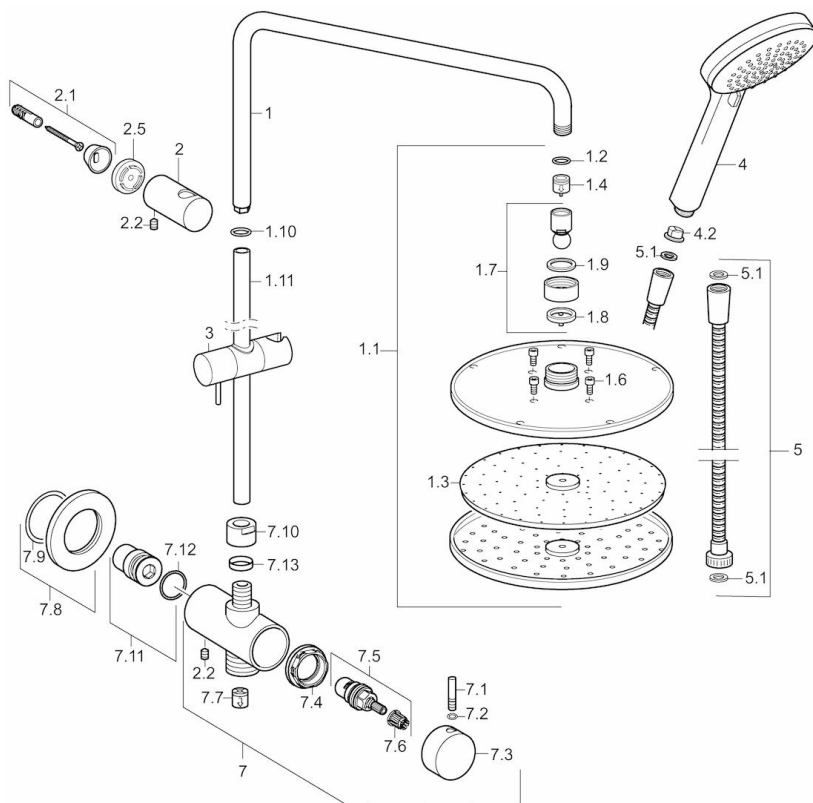

EAN: 4015474239029  
[static.hansa.com/44190200](http://static.hansa.com/44190200)

- Shower
- Montáž na zeď/ nástěnný
- Chrom
- Otočný přepínač
- Sprchová tyč s nastavitelnou roztečí úchytů, Sprchová hadice (1250 mm)
- Normální proud, Intenzivní proud, Déšť, Laminární proud
- Filtr(y) na nečistoty, Uzavírací vršek s keramickými destičkami, Zpětný ventil (zpětné ventily)
- Připojné kusy přímé, Přímé připojení, Vnější závit
- Lze zkrátit

### Flow properties

Flow-rate at 3 bar	<b>12.0 l/min</b>
Flow-rate at 3 bar (with flow controller)	<b>12.0 l/min</b>

### Technical properties

DN-size (nominal dimension)	<b>DN15</b>
Hot water supply	<b>max. +65°C</b>
Working pressure	<b>0.5-10 bar</b>
Connection size	<b>G1/2</b>
Projection	<b>455 mm</b>

### SP44190200

Name	Code
1 Připojovací rameno pro talířovou sprchu	59913810
1.1 Sprchová s desťovou sprchou, d 200 mm	59913747
1.10 O-kroužek	59913808
1.11 Připojovací rameno pro talířovou sprchu	59913819
1.3 Tryska deska, d 200 mm, (-2019)	59913751
1.4 Regulátor průtoku	59913753
1.6 Šroub	59913754
2 Držák	59913809
2.1 Upevňovací set	59913812
2.2 Šroub, M5x8, SW2.5	59904755
2.5 Distanční kroužek, 5 mm	59913811
3 Jezdec sprchy	59913755
4 Ruční sprcha, d 100 mm	44330100
4.2 Filtér	59906859
5 Sprchová hadice, L=1250	44120400
5.1 Těsnicí kroužek, d 21x12x2	59912304
7 Těleso přepínače komplet	59913820
7.1 Kolík, M6, 21 mm	59913284
7.10 Maticí	59913821
7.11 Závít bradavky	59913658
7.12 O-kroužek	59913808
7.13 O-kroužek	59913808
7.2 O-kroužek, d 3x1.5	59913100
7.3 Ovládací páka	59913817
7.4 Upevňovací matice, M37x1, AF30	59912111
7.5 Přepínač	59913818
7.6 Adaptér Bílý	59910235
7.7 Zpětný ventil	59905714
7.8 Kryt příruby, d 60 mm	59913822