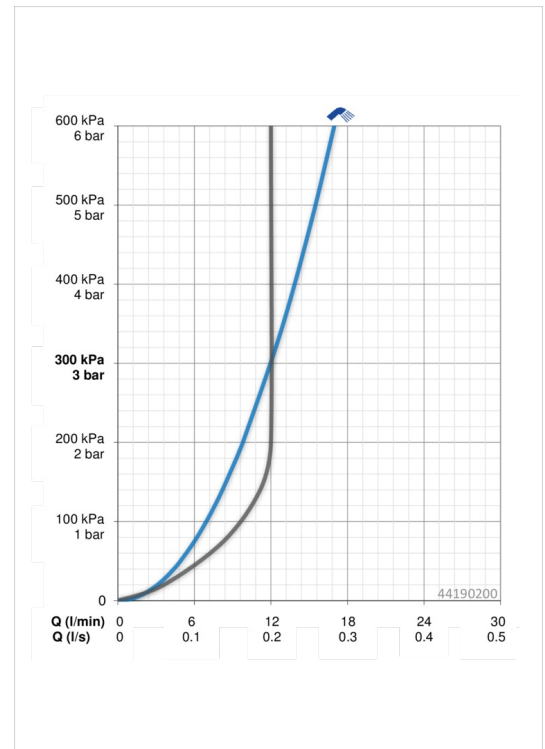

EAN: 4015474239029  
[static.hansa.com/44190200](http://static.hansa.com/44190200)

- Shower
- Montáž na zeď/ nástěnný
- Chrom
- Otočný přepínač
- Sprchová tyč s nastavitelnou roztečí úchytů, Sprchová hadice (1250 mm)
- Normální proud, Intenzivní proud, Déšť, Laminární proud
- Filtr(y) na nečistoty, Uzavírací vršek s keramickými destičkami, Zpětný ventil (zpětné ventily)
- Připojné kusy přímé, Přímé připojení, Vnější závit
- Lze zkrátit

## Technical data

### Flow properties

Flow-rate at 3 bar	<b>12.0 l/min</b>
Flow-rate at 3 bar (with flow controller)	<b>12.0 l/min</b>

### Technical properties

DN-size (nominal dimension)	<b>DN15</b>
Hot water supply	<b>max. +65°C</b>
Working pressure	<b>0.5-10 bar</b>
Connection size	<b>G1/2</b>
Projection	<b>455 mm</b>