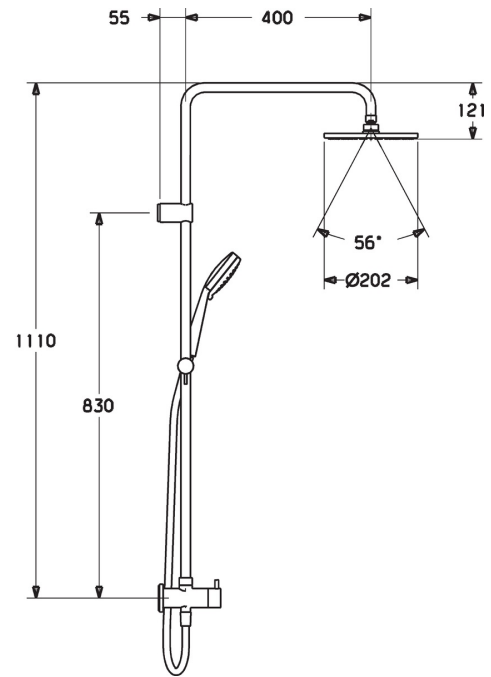

EAN: 4015474239029  
[static.hansa.com/44190200](http://static.hansa.com/44190200)

- Shower
- Montáž na zeď/ nástěnný
- Chrom
- Otočný přepínač
- Sprchová tyč s nastavitelnou roztečí úchytů, Sprchová hadice (1250 mm)
- Normální proud, Intenzivní proud, Déšť, Laminární proud
- Filtr(y) na nečistoty, Uzavírací vršek s keramickými destičkami, Zpětný ventil (zpětné ventily)
- Připojné kusy přímé, Přímé připojení, Vnější závit
- Lze zkrátit

## Technical data

### Technical properties

DN-size (nominal dimension)	<b>DN15</b>
Hot water supply	<b>max. +65°C</b>
Working pressure	<b>0.5-10 bar</b>
Connection size	<b>G1/2</b>
Projection	<b>455 mm</b>

### SP44190200

Name	Code
1 Připojovací rameno pro talířovou sprchu	59913810
1.1 Sprchová s desťovou sprchou, d 200 mm	59913747
1.10 O-kroužek	59913808
1.11 Připojovací rameno pro talířovou sprchu	59913819
1.3 Tryska deska, d 200 mm, (-2019)	59913751
1.4 Regulátor průtoku	59913753
1.6 Šroub	59913754
2 Držák	59913809
2.1 Upevňovací set	59913812
2.2 Šroub, M5x8, SW2.5	59904755
2.5 Distanční kroužek, 5 mm	59913811
3 Jezdec sprchy	59913755
4 Ruční sprcha, d 100 mm	44330100
4.2 Filtér	59906859
5 Sprchová hadice, L=1250	44120400
5.1 Těsnicí kroužek, d 21x12x2	59912304
7 Těleso přepínače komplet	59913820
7.1 Kolík, M6, 21 mm	59913284
7.10 Maticí	59913821
7.11 Závít bradavky	59913658
7.12 O-kroužek	59913808
7.13 O-kroužek	59913808
7.2 O-kroužek, d 3x1.5	59913100
7.3 Ovládací páka	59913817
7.4 Upevňovací matice, M37x1, AF30	59912111
7.5 Přepínač	59913818
7.6 Adaptér Bílý	59910235
7.7 Zpětný ventil	59905714
7.8 Kryt příruby, d 60 mm	59913822