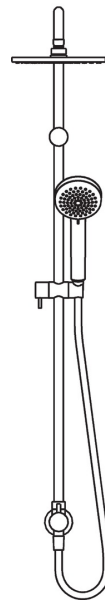

EAN: 4015474239029  
[static.hansa.com/44190200](http://static.hansa.com/44190200)

- Shower
- Montáž na zeď/ nástěnný
- Chrom
- Otočný přepínač
- Sprchová tyč s nastavitelnou roztečí úchytů, Sprchová hadice (1250 mm)
- Normální proud, Intenzivní proud, Déšť, Laminární proud
- Filtr(y) na nečistoty, Uzavírací vršek s keramickými destičkami, Zpětný ventil (zpětné ventily)
- Připojné kusy přímé, Přímé připojení, Vnější závit
- Lze zkrátit

### Flow properties

Flow-rate at 3 bar	<b>12.0 l/min</b>
Flow-rate at 3 bar (with flow controller)	<b>12.0 l/min</b>

### Technical properties

DN-size (nominal dimension)	<b>DN15</b>
Hot water supply	<b>max. +65°C</b>
Working pressure	<b>0.5-10 bar</b>
Connection size	<b>G1/2</b>
Projection	<b>455 mm</b>

### SP44190200

Name	Code
1 Připojovací rameno pro talířovou sprchu	59913810
1.1 Sprchová s desťovou sprchou, d 200 mm	59913747
1.10 O-kroužek	59913808
1.11 Připojovací rameno pro talířovou sprchu	59913819
1.3 Tryska deska, d 200 mm, (-2019)	59913751
1.4 Regulátor průtoku	59913753
1.6 Šroub	59913754
2 Držák	59913809
2.1 Upevňovací set	59913812
2.2 Šroub, M5x8, SW2.5	59904755
2.5 Distanční kroužek, 5 mm	59913811
3 Jezdec sprchy	59913755
4 Ruční sprcha, d 100 mm	44330100
4.2 Filtér	59906859
5 Sprchová hadice, L=1250	44120400
5.1 Těsnicí kroužek, d 21x12x2	59912304
7 Těleso přepínače komplet	59913820
7.1 Kolík, M6, 21 mm	59913284
7.10 Maticí	59913821
7.11 Závít bradavky	59913658
7.12 O-kroužek	59913808
7.13 O-kroužek	59913808
7.2 O-kroužek, d 3x1.5	59913100
7.3 Ovládací páka	59913817
7.4 Upevňovací matice, M37x1, AF30	59912111
7.5 Přepínač	59913818
7.6 Adaptér Bílý	59910235
7.7 Zpětný ventil	59905714
7.8 Kryt příruby, d 60 mm	59913822