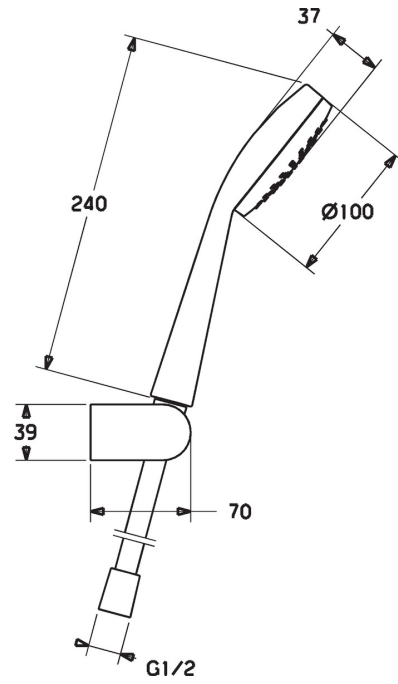

Spare parts

SP44170110

	Name	Code
1	Ruční sprcha , d 100 mm	44310100
2	Sprchová hadice, L=1250	44120400
2	Sprchová hadice, L=1750	44120300
3	Držák sprchy	44240100

CONTENT NOT AVAILABLE