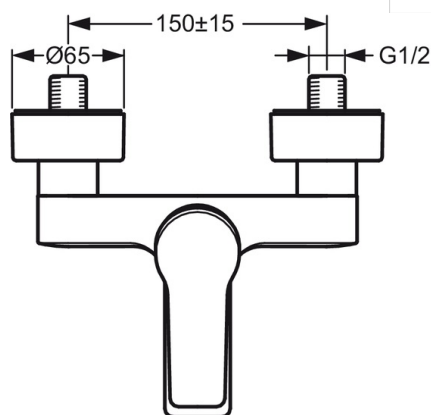

EAN: 4015474259850
static.hansa.com/09742183

- Bath tub
- Jednopáková
- Montáž na zeď/ nástěnný
- Chrom
- Pevné výtokové rameno
- Páka se symboly teplé a studené vody, Jedna ovládací páka / rukojeť
- Tažný přepínač, Automatické zpětné přepínání sprcha/vana
- Funkce pro nastavení maximální teploty a průtoku vody, Teplotní omezovač (lze nastavit dodatečně)
- Zpětný ventil (zpětné ventily), \varnothing 35 mm keramická kartuše pro ovládání teploty a průtoku vody
- Etážky, Krycí deska(y), Tlumiče
- Tělo baterie z mosazy DZR
- zabezpečeno proti zpětnému toku při použití v domácnosti (podle DIN EN 1717)

Technical data

Flow properties

Flow-rate at 3 bar	20.4 / 19.2 l/min
Pressure loss with flow (0.3 l/s)	2.5 bar

Technical properties

DN-size (nominal dimension)	DN15
Hot water supply	max. +90°C
Working pressure	1-10 bar
Projection	162 mm

Regulations

EN standard	EN 817
Noise class	I (ISO 3822)

Approvals and Declarations

KIWA	K6116/08
------	-----------------

Spare parts

SP09742183

	Name	Code
1	Páka	59913910
1	Páka	59913911
1.1	Šroub, M5x8, SW2.5	59904755
1.3	Záslepka Šedý	59912112
2	Krytka, 33 x 3 mm	59912504
3	Upevňovací matice, M40x1, SW30	59913210
4	Kartuše, 3.5 Classic	59913075
4	Kartuše, 3.5 Eco	59912324
4.1	Temperature adjustment limiter	59912325
4.3	O-kroužek, d 28.24x2.62	59912590
4.4	O-kroužek, d 10.10x1.60	59905072
5.1	Připojovací matice, G3/4, AF 30	59902230
5.2	Přistoupení	59913400
5.3	Těsnící kroužek, 23.9x15.2x2	59902689
5.4	Zpětný ventil	59905714
6.1	Kryt příruby	59913432
6.2	Tlumič	59904792
6.3	Excentrická spojka, G3/4 x G1/2	59910254
6.5	Růžice	59912651
7	Aerator, M24x1 C	59913401
8	Přepínač	59912706
8.1	Krytka přepínače	59912801
N.I.	Klíč, SW 30/34	59912108