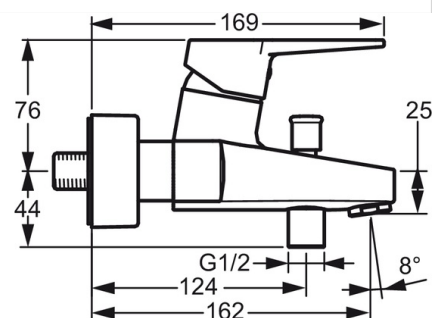

EAN: 4015474259850
static.hansa.com/09742183

- Bath tub
- Jednopáková
- Montáž na zeď/ nástěnný
- Chrom
- Pevné výtokové rameno
- Páka se symboly teplé a studené vody, Jedna ovládací páka / rukojeť
- Tažný přepínač, Automatické zpětné přepínání sprcha/vana
- Funkce pro nastavení maximální teploty a průtoku vody, Teplotní omezovač (lze nastavit dodatečně)
- Zpětný ventil (zpětné ventily), \varnothing 35 mm keramická kartuše pro ovládání teploty a průtoku vody
- Etážky, Krycí deska(y), Tlumiče
- Tělo baterie z mosazy DZR
- zabezpečeno proti zpětnému toku při použití v domácnosti (podle DIN EN 1717)

Technical data

Flow properties

Flow-rate at 3 bar	20.4 / 19.2 l/min
Pressure loss with flow (0.3 l/s)	2.5 bar

Technical properties

DN-size (nominal dimension)	DN15
Hot water supply	max. +90°C
Working pressure	1-10 bar
Projection	162 mm

Regulations

EN standard	EN 817
Noise class	I (ISO 3822)

Approvals and Declarations

KIWA	K6116/08
------	-----------------

Spare parts

SP09742183

	Name	Code
1	Páka	59913910
1	Páka	59913911
1.1	Šroub, M5x8, SW2.5	59904755
1.3	Záslepka Šedý	59912112
2	Krytka, 33 x 3 mm	59912504
3	Upevňovací matice, M40x1, SW30	59913210
4	Kartuše, 3.5 Classic	59913075
4	Kartuše, 3.5 Eco	59912324
4.1	Temperature adjustment limiter	59912325
4.3	O-kroužek, d 28.24x2.62	59912590
4.4	O-kroužek, d 10.10x1.60	59905072
5.1	Připojovací matice, G3/4, AF 30	59902230
5.2	Přistoupení	59913400
5.3	Těsnící kroužek, 23.9x15.2x2	59902689
5.4	Zpětný ventil	59905714
6.1	Kryt příruby	59913432
6.2	Tlumič	59904792
6.3	Excentrická spojka, G3/4 x G1/2	59910254
6.5	Růžice	59912651
7	Aerator, M24x1 C	59913401
8	Přepínač	59912706
8.1	Krytka přepínače	59912801
N.I.	Klíč, SW 30/34	59912108