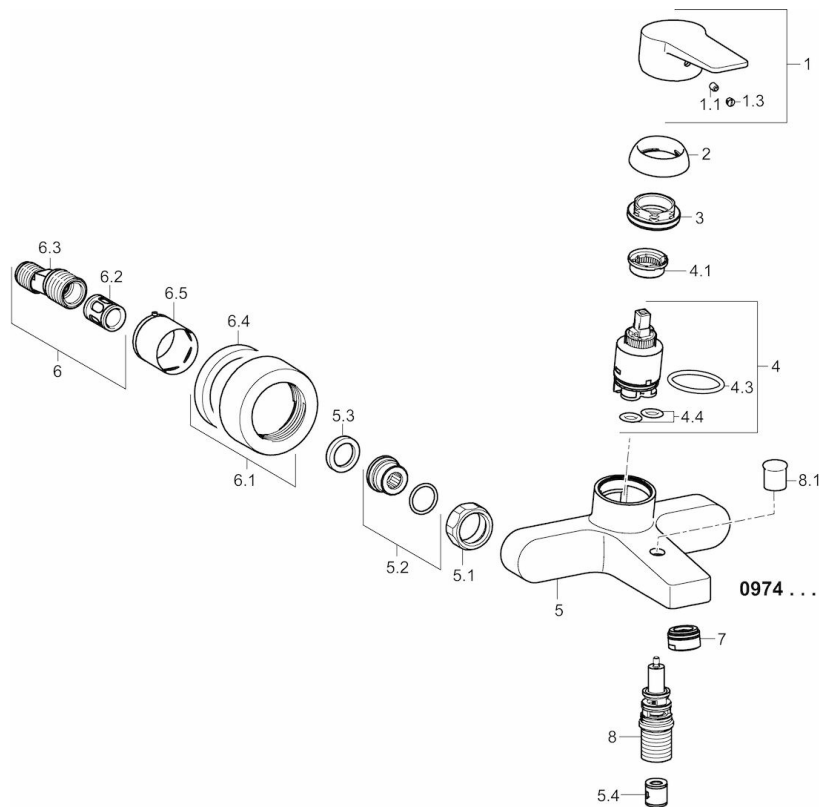

EAN: 4015474259850
static.hansa.com/09742183

- Bath tub
- Jednopáková
- Montáž na zeď/ nástěnný
- Chrom
- Pevné výtokové rameno
- Páka se symboly teplé a studené vody, Jedna ovládací páka / rukojeť
- Tažný přepínač, Automatické zpětné přepínání sprcha/vana
- Funkce pro nastavení maximální teploty a průtoku vody, Teplotní omezovač (lze nastavit dodatečně)
- Zpětný ventil (zpětné ventily), \varnothing 35 mm keramická kartuše pro ovládání teploty a průtoku vody
- Etážky, Krycí deska(y), Tlumiče
- Tělo baterie z mosazy DZR
- zabezpečeno proti zpětnému toku při použití v domácnosti (podle DIN EN 1717)

Technical data

Flow properties

Flow-rate at 3 bar	20.4 / 19.2 l/min
Pressure loss with flow (0.3 l/s)	2.5 bar

Technical properties

DN-size (nominal dimension)	DN15
Hot water supply	max. +90°C
Working pressure	1-10 bar
Projection	162 mm

Regulations

EN standard	EN 817
Noise class	I (ISO 3822)

Approvals and Declarations

KIWA	K6116/08
------	-----------------

Spare parts

SP09742183

	Name	Code
1	Páka	59913910
1	Páka	59913911
1.1	Šroub, M5x8, SW2.5	59904755
1.3	Záslepka Šedý	59912112
2	Krytka, 33 x 3 mm	59912504
3	Upevňovací matice, M40x1, SW30	59913210
4	Kartuše, 3.5 Classic	59913075
4	Kartuše, 3.5 Eco	59912324
4.1	Temperature adjustment limiter	59912325
4.3	O-kroužek, d 28.24x2.62	59912590
4.4	O-kroužek, d 10.10x1.60	59905072
5.1	Připojovací matice, G3/4, AF 30	59902230
5.2	Přistoupení	59913400
5.3	Těsnící kroužek, 23.9x15.2x2	59902689
5.4	Zpětný ventil	59905714
6.1	Kryt příruby	59913432
6.2	Tlumič	59904792
6.3	Excentrická spojka, G3/4 x G1/2	59910254
6.5	Růžice	59912651
7	Aerator, M24x1 C	59913401
8	Přepínač	59912706
8.1	Krytka přepínače	59912801
N.I.	Klíč, SW 30/34	59912108