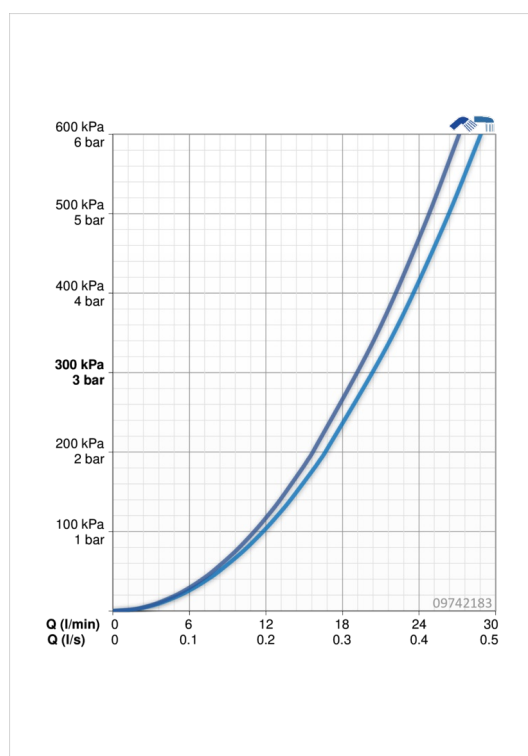

EAN: 4015474259850
static.hansa.com/09742183

- Bath tub
- Jednopáková
- Montáž na zeď/ nástěnný
- Chrom
- Pevné výtokové rameno
- Páka se symboly teplé a studené vody, Jedna ovládací páka / rukojeť
- Tažný přepínač, Automatické zpětné přepínání sprcha/vana
- Funkce pro nastavení maximální teploty a průtoku vody, Teplotní omezovač (lze nastavit dodatečně)
- Zpětný ventil (zpětné ventily), $\varnothing$ 35 mm keramická kartuše pro ovládání teploty a průtoku vody
- Etážky, Krycí deska(y), Tlumiče
- Tělo baterie z mosazy DZR
- zabezpečeno proti zpětnému toku při použití v domácnosti (podle DIN EN 1717)

Technical data

Flow properties

Flow-rate at 3 bar	20.4 / 19.2 l/min
Pressure loss with flow (0.3 l/s)	2.5 bar

Technical properties

DN-size (nominal dimension)	DN15
Hot water supply	max. +90°C
Working pressure	1-10 bar
Projection	162 mm

Regulations

EN standard	EN 817
Noise class	I (ISO 3822)

Approvals and Declarations

KIWA	K6116/08