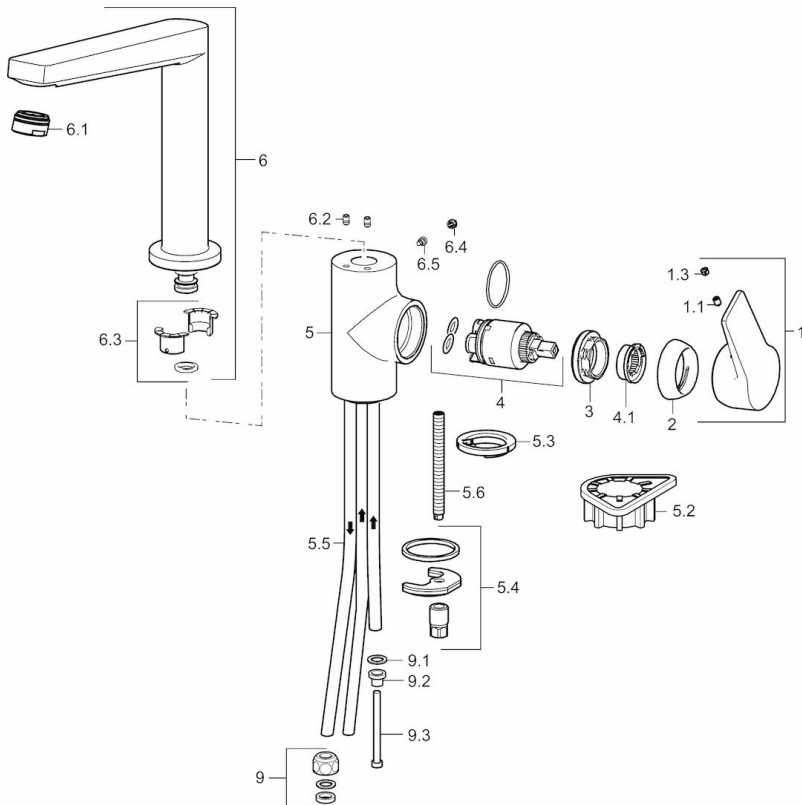

EAN: 4015474274860
static.hansa.com/09221103

- Kitchen
- S bočním ovládáním, Nízký tlak
- Stojánková
- Chrom
- Otočné výtokové rameno, Litá konstrukce
- Aerátor s laminárním křišťálově čistým proudem, CASCADE® aerátor
- Páka se symboly teplé a studené vody, Jedna ovládací páka / rukojeť
- Funkce pro nastavení maximální teploty a průtoku vody, Teplotní omezovač (lze nastavit dodatečně)
- \varnothing 35 mm keramická kartuše pro ovládání teploty a průtoku vody
- Měděné připojovací trubky
- Tělo baterie z mosazy DZR, povrchy přicházející do styku s pitnou vodou obsahují méně než 0,3 % olova, Vodní cesty bez poniklování

Technical data

Technical properties

DN-size (nominal dimension)	DN15
Hot water supply	max. +90°C
Working pressure	0.5-5 bar
Projection	193 mm

Regulations

EN standard	EN 817
-------------	---------------

Spare parts

SP09221103

	Name	Code
1	Páka	59914200
1	Páka	59914199
1.1	Šroub, M5x8, SW2.5	59904755
1.3	Záslepka Šedý	59912112
2	Krytka, 33 x 3 mm	59912504
3	Upevňovací matice, M40x1, SW30	59913210
4	Kartuše, 3.5 Classic	59913075
4.1	Temperature adjustment limiter	59912325
5.2	Upevňovací destička	59910008
5.3	Myčka	59913653
5.4	Upevňovací set	59910749
5.5	Roura, M8x1, L=560 mm	59912806
5.6	Upevňovací šroub, M8x1, L=140	59912474
6	Výtokové rameno	59914204
6.1	Aerator, M24x1, Low pressure	59902692
6.2	Upevňovací šroub, M4x8	59913989
6.3	Těsnící sada	59911884
6.4	Vymezovací vložka	59911840
6.5	Šroub, M4x7	59902075
9	Montáž matice	59904969
9.1	Těsnící sada, 14.9x8.5x1	59902352
9.2	Těsnící sada, 10x8	59902272
9.3	Hadice	59902151