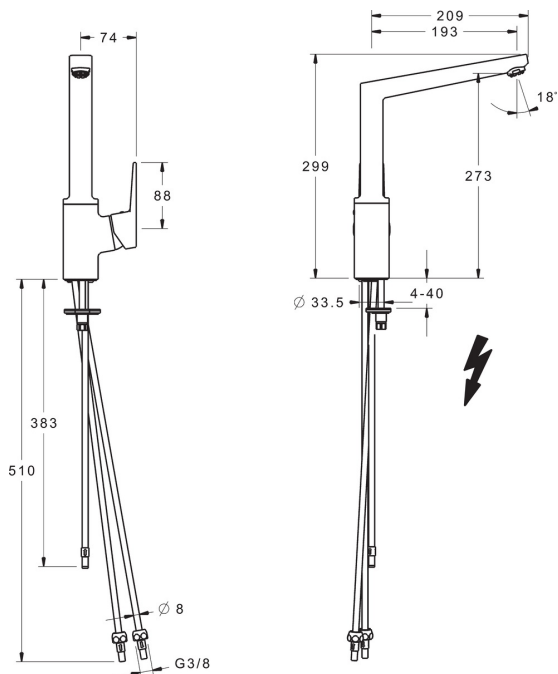

EAN: 4015474274860
static.hansa.com/09221103

- Kitchen
- S bočním ovládáním, Nízký tlak
- Stojánková
- Chrom
- Otočné výtokové rameno, Litá konstrukce
- Aerátor s laminárním křišťálově čistým proudem, CASCADE® aerátor
- Páka se symboly teplé a studené vody, Jedna ovládací páka / rukojeť
- Funkce pro nastavení maximální teploty a průtoku vody, Teplotní omezovač (lze nastavit dodatečně)
- \varnothing 35 mm keramická kartuše pro ovládání teploty a průtoku vody
- Měděné připojovací trubky
- Tělo baterie z mosazy DZR, povrchy přicházející do styku s pitnou vodou obsahují méně než 0,3 % olova, Vodní cesty bez poniklování

Technical data

Technical properties

DN-size (nominal dimension)	DN15
Hot water supply	max. +90°C
Working pressure	0.5-5 bar
Projection	193 mm

Regulations

EN standard	EN 817
-------------	---------------

Spare parts

SP09221103

	Name	Code
1	Páka	59914200
1	Páka	59914199
1.1	Šroub, M5x8, SW2.5	59904755
1.3	Záslepka Šedý	59912112
2	Krytka, 33 x 3 mm	59912504
3	Upevňovací matice, M40x1, SW30	59913210
4	Kartuše, 3.5 Classic	59913075
4.1	Temperature adjustment limiter	59912325
5.2	Upevňovací destička	59910008
5.3	Myčka	59913653
5.4	Upevňovací set	59910749
5.5	Roura, M8x1, L=560 mm	59912806
5.6	Upevňovací šroub, M8x1, L=140	59912474
6	Výtokové rameno	59914204
6.1	Aerator, M24x1, Low pressure	59902692
6.2	Upevňovací šroub, M4x8	59913989
6.3	Těsnící sada	59911884
6.4	Vymezovací vložka	59911840
6.5	Šroub, M4x7	59902075
9	Montáž matice	59904969
9.1	Těsnící sada, 14.9x8.5x1	59902352
9.2	Těsnící sada, 10x8	59902272
9.3	Hadice	59902151