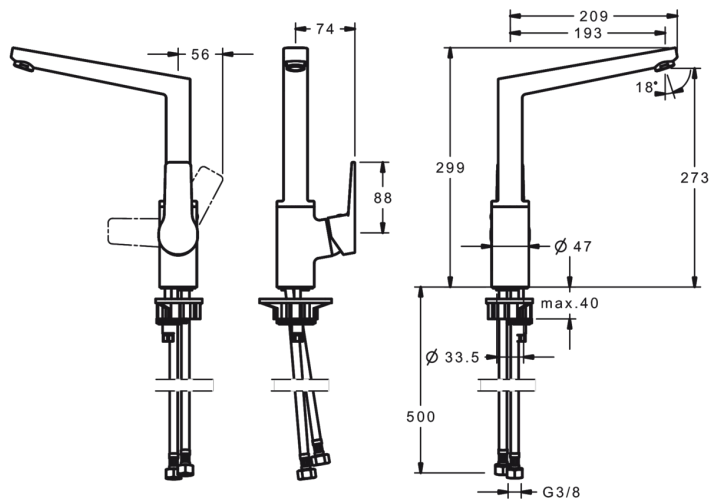

EAN: 4015474274839
static.hansa.com/09202205

- Kitchen
- S bočním ovládním
- Stojánková
- Chrom
- Otočné výtokové rameno, Litá konstrukce
- CASCADE® aerátor
- Jedna ovládací páka / rukojeť, Třmenová páka, Páka se symboly teplé a studené vody
- Funkce pro nastavení maximální teploty a průtoku vody, Teplotní omezovač (lze nastavit dodatečně)
- \varnothing 35 mm keramická kartuše pro ovládání teploty a průtoku vody
- Flexibilní připojovací hadice
- Tělo baterie z mosazy DZR, povrchy přicházející do styku s pitnou vodou obsahují méně než 0,3 % olova, Vodní cesty bez poniklování

Technical data

Flow properties

Flow-rate at 3 bar **12.0 l/min**

Technical properties

DN-size (nominal dimension) **DN15**
 Hot water supply **max. +90°C**
 Working pressure **0.5-10 bar**
 Connection size **G3/8**
 Projection **193 mm**
 Material **brass**

Regulations

EN standard **EN 817**

Spare parts

SP09202203

	Name	Code
1	Páka	59914199
1	Páka	59914200
1.1	Šroub, M5x8, SW2.5	59904755
1.3	Záslepka Šedý	59912112
2	Krytka, 33 x 3 mm	59912504
3	Upevňovací matice, M40x1, SW30	59913210
4	Kartuše, 3.5 Classic	59913075
4.1	Temperature adjustment limiter	59912325
5.2	Upevňovací destička	59910008
5.3	Myčka	59913653
5.4	Upevňovací set	59910749
5.5	Flexibilní hadička, L=550, M8x1, G3/8	59913969
5.6	Těsnění, 9.5x14.4x2	59912551
5.7	Upevňovací šroub, M8x1, L=140	59912474
6	Výtokové rameno	59914204
6.1	Aerator, M24 x 1 STD HC A	59902366
6.2	Upevňovací šroub, M4x8	59913989
6.3	Těsnící sada	59911884
6.4	Vymezovací vložka	59911840
6.5	Šroub, M4x7	59902075