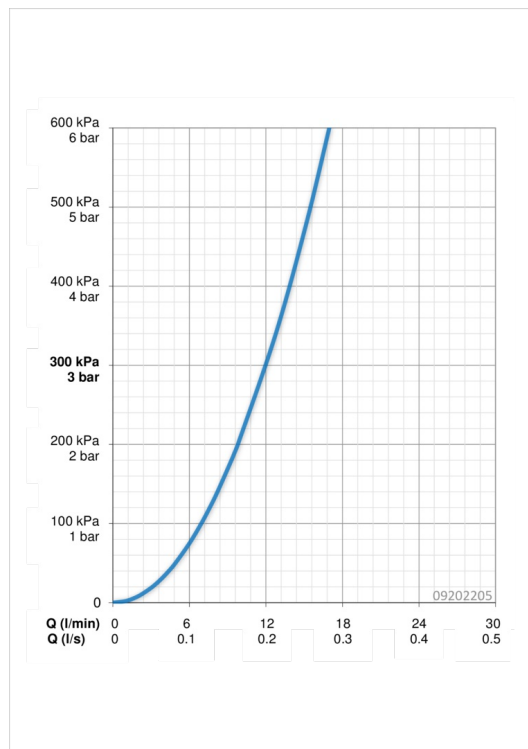

Technical data

Flow properties

Flow-rate at 3 bar **12.0 l/min**

Technical properties

DN-size (nominal dimension) **DN15**
 Hot water supply **max. +90°C**
 Working pressure **0.5-10 bar**
 Connection size **G3/8**
 Projection **193 mm**
 Material **brass**

Regulations

EN standard **EN 817**

Spare parts

SP09202203

	Name	Code
1	Páka	59914199
1	Páka	59914200
1.1	Šroub, M5x8, SW2.5	59904755
1.3	Záslepka Šedý	59912112
2	Krytka, 33 x 3 mm	59912504
3	Upevňovací matice, M40x1, SW30	59913210
4	Kartuše, 3.5 Classic	59913075
4.1	Temperature adjustment limiter	59912325
5.2	Upevňovací destička	59910008
5.3	Myčka	59913653
5.4	Upevňovací set	59910749
5.5	Flexibilní hadička, L=550, M8x1, G3/8	59913969
5.6	Těsnění, 9.5x14.4x2	59912551
5.7	Upevňovací šroub, M8x1, L=140	59912474
6	Výtokové rameno	59914204
6.1	Aerator, M24 x 1 STD HC A	59902366
6.2	Upevňovací šroub, M4x8	59913989
6.3	Těsnící sada	59911884
6.4	Vymezovací vložka	59911840
6.5	Šroub, M4x7	59902075