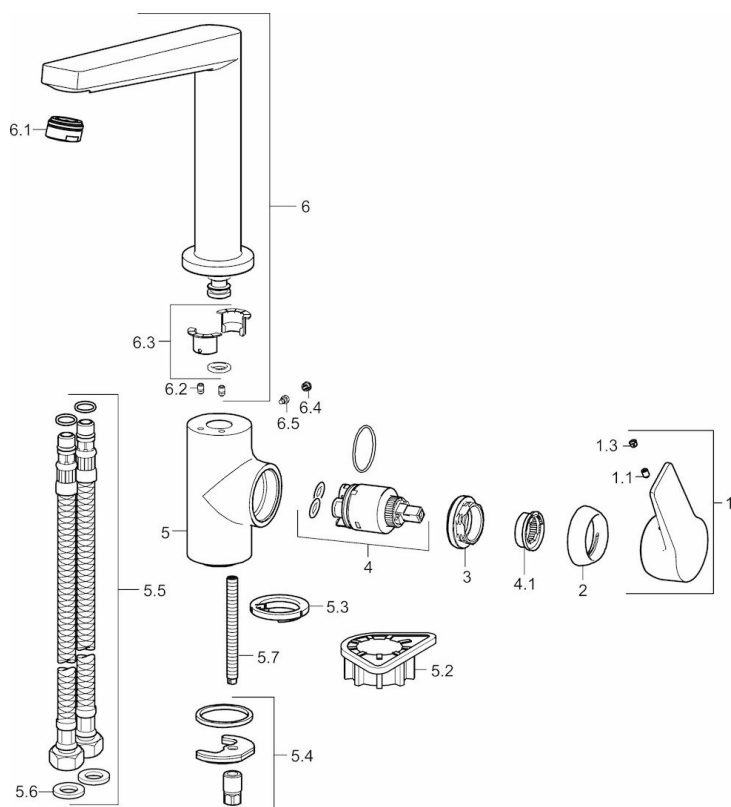

EAN: 4015474274839
static.hansa.com/09202205

- Kitchen
- S bočním ovládním
- Stojánková
- Chrom
- Otočné výtokové rameno, Litá konstrukce
- CASCADE® aerátor
- Jedna ovládací páka / rukojeť, Třmenová páka, Páka se symboly teplé a studené vody
- Funkce pro nastavení maximální teploty a průtoku vody, Teplotní omezovač (lze nastavit dodatečně)
- \varnothing 35 mm keramická kartuše pro ovládání teploty a průtoku vody
- Flexibilní připojovací hadice
- Tělo baterie z mosazy DZR, povrchy přicházející do styku s pitnou vodou obsahují méně než 0,3 % olova, Vodní cesty bez poniklování

Technical data

Flow properties

Flow-rate at 3 bar **12.0 l/min**

Technical properties

DN-size (nominal dimension) **DN15**
 Hot water supply **max. +90°C**
 Working pressure **0.5-10 bar**
 Connection size **G3/8**
 Projection **193 mm**
 Material **brass**

Regulations

EN standard **EN 817**

Spare parts

SP09202203

	Name	Code
1	Páka	59914199
1	Páka	59914200
1.1	Šroub, M5x8, SW2.5	59904755
1.3	Záslepka Šedý	59912112
2	Krytka, 33 x 3 mm	59912504
3	Upevňovací matice, M40x1, SW30	59913210
4	Kartuše, 3.5 Classic	59913075
4.1	Temperature adjustment limiter	59912325
5.2	Upevňovací destička	59910008
5.3	Myčka	59913653
5.4	Upevňovací set	59910749
5.5	Flexibilní hadička, L=550, M8x1, G3/8	59913969
5.6	Těsnění, 9.5x14.4x2	59912551
5.7	Upevňovací šroub, M8x1, L=140	59912474
6	Výtokové rameno	59914204
6.1	Aerator, M24 x 1 STD HC A	59902366
6.2	Upevňovací šroub, M4x8	59913989
6.3	Těsnící sada	59911884
6.4	Vymezovací vložka	59911840
6.5	Šroub, M4x7	59902075