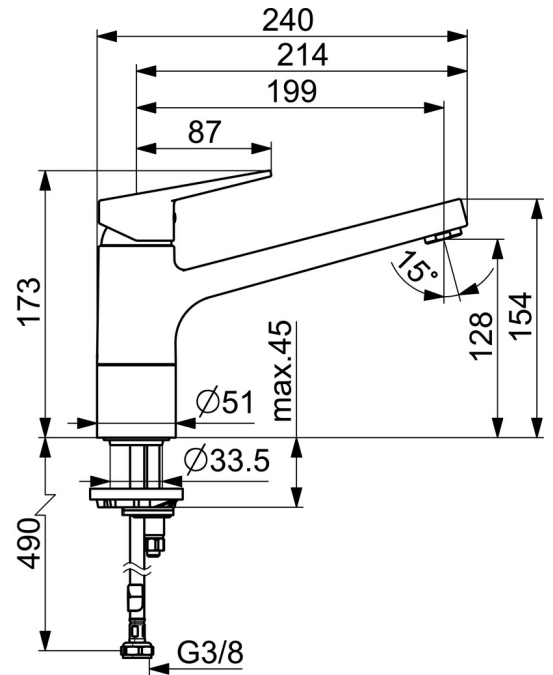

Spare parts

SP09142283

	Name	Code
1	Páka	59913911
1	Páka	59913910
1.1	Šroub, M5x8, SW2.5	59904755
1.3	Záslepka Šedý	59912112
2	Krytka, 33 x 3 mm	59912504
3	Upevňovací matice, M37x1, AF30	59912111
4	Kartuše, 3.5 Eco	59912324
4	Kartuše, 3.5 Classic	59913075
4.1	Temperature adjustment limiter	59912325
4.3	O-kroužek, d 28.24x2.62	59912590
4.4	O-kroužek, d 10.10x1.60	59905072
5.1	Těsnící sada	59913968
5.10	O-kroužek, 6x1.4	59913266
5.11	Těsnění, 9.5x14.4x2	59912551
5.12	Upevňovací set	59910749
5.13	Upevňovací šroub, M8x1, L=140	59912474
5.2	Distanční podložka	59913973
5.3	O-kroužek, d 34x1.5	59913975
5.5	Upevňovací destička	59910008
5.6	Upevňovací deska	59904765
5.7	Šroub, M8x1, SW13	59904766
5.8	O-kroužek, d 36,09 X d 3,53	59913396
5.9	Flexibilní hadička, L=550, M8x1, G3/8	59913969
6	Výtokové rameno	59913978
7	Aerator, M24 x 1 STD HC A	59902366
N.I.	Podložka, set	59914043
N.I.	Klíč, SW 30/34	59912108