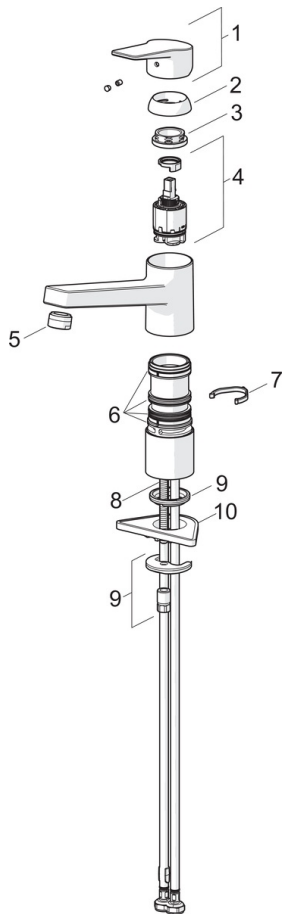

EAN: 4015474261136  
[static.hansa.com/09142285](http://static.hansa.com/09142285)

- Kitchen
- Jednopáková
- Stojánková
- Chrom
- Otočné výtokové rameno
- CASCADE® aerátor
- Jedna ovládací páka / rukojeť, Třmenová páka, Páka se symboly teplé a studené vody
- Funkce pro nastavení maximální teploty a průtoku vody, Teplotní omezovač (lze nastavit dodatečně)
- $\varnothing$  35 mm keramická kartuše pro ovládání teploty a průtoku vody
- Flexibilní připojovací hadice
- povrchy přicházející do styku s pitnou vodou obsahují méně než 0,3 % olova, Tělo baterie z mosazy DZR, Vodní cesty bez poniklování, Montážní systém Rapid

### Technical properties

DN-size (nominal dimension)	<b>DN15</b>
Hot water supply	<b>max. +90°C</b>
Working pressure	<b>1-10 bar</b>
Connection size	<b>G3/8</b>
Projection	<b>199 mm</b>
Material	<b>brass</b>

## Spare parts