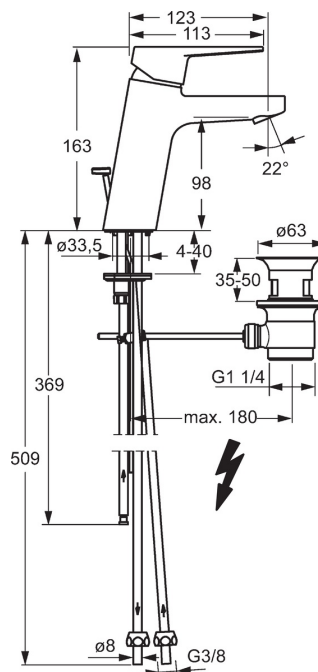

EAN: 4015474263901
static.hansa.com/09031183

- Washbasin
- Jednopáková, Nízký tlak
- Stojánková
- Chrom
- Pevné výtokové rameno
- Aerátor s laminárním křišťálově čistým proudem, CASCADE® aerátor
- Páka se symboly teplé a studené vody, Jedna ovládací páka / rukojeť
- Mechanický uzávěr odpadu s táhlem
- Funkce pro nastavení maximální teploty a průtoku vody, Teplotní omezovač (lze nastavit dodatečně)
- $\varnothing$ 35 mm keramická kartuše pro ovládání teploty a průtoku vody
- Měděné přípojovací trubky
- Tělo baterie z mosazy DZR, Montážní systém Rapid

Technical data

Technical properties

DN-size (nominal dimension)	DN15
Hot water supply	max. +90°C
Working pressure	0.5-5 bar
Connection size	Ø8
Projection	123 mm

Regulations

EN standard	EN 817