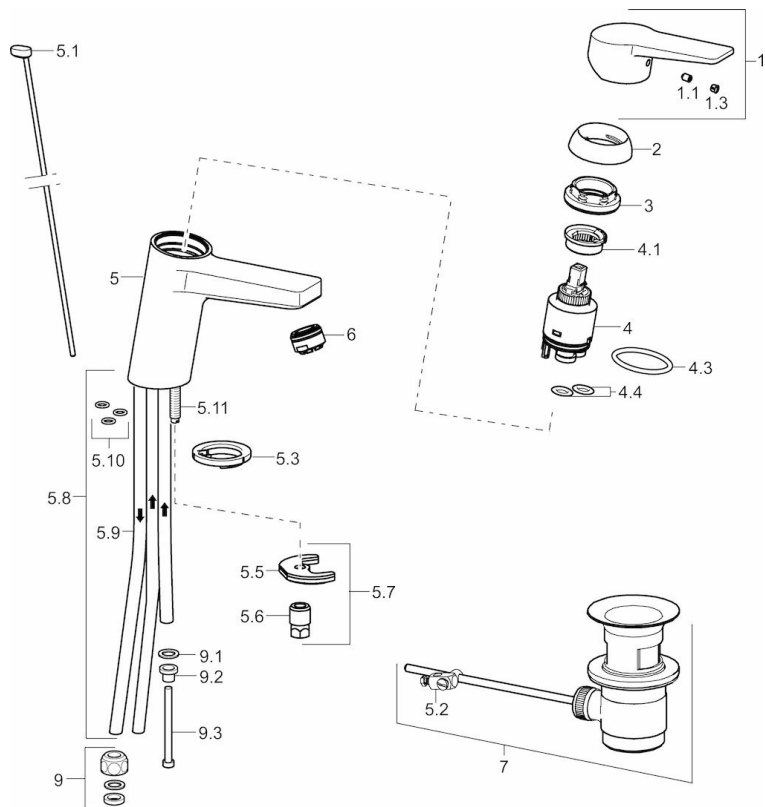

EAN: 4015474263901  
[static.hansa.com/09031183](http://static.hansa.com/09031183)

- Washbasin
- Jednopáková, Nízký tlak
- Stojánková
- Chrom
- Pevné výtokové rameno
- Aerátor s laminárním křišťálově čistým proudem, CASCADE® aerátor
- Páka se symboly teplé a studené vody, Jedna ovládací páka / rukojeť
- Mechanický uzávěr odpadu s táhlem
- Funkce pro nastavení maximální teploty a průtoku vody, Teplotní omezovač (lze nastavit dodatečně)
- $\varnothing$  35 mm keramická kartuše pro ovládání teploty a průtoku vody
- Měděné přípojovací trubky
- Tělo baterie z mosazy DZR, Montážní systém Rapid

### Technical properties

DN-size (nominal dimension)	<b>DN15</b>
Hot water supply	<b>max. +90°C</b>
Working pressure	<b>0.5-5 bar</b>
Connection size	<b>Ø8</b>
Projection	<b>123 mm</b>

## Spare parts

### SP09031183

Name	Code
1 Páka	59913910
1.1 Šroub, M5x8, SW2.5	59904755
1.3 Záslepka Šedý	59912112
2 Krytka, 33 x 3 mm	59912504
3 Upevňovací matice, M40x1, SW30	59913210
4 Kartuše, 3.5 Classic	59913075
4 Kartuše, 3.5 Eco	59912324
4.1 Temperature adjustment limiter	59912325
4.3 O-kroužek, d 28.24x2.62	59912590
4.4 O-kroužek, d 10.10x1.60	59905072
5.1 Ovládací táhlo vypouštěcího ventilu	59913067
5.10 O-kroužek, 6x1.4	59913266
5.11 Upevňovací šroub, M8x1, L=140	59912474
5.2 Spojovací díl táhel	59904624
5.3 Myčka	59913653
5.5 Upevňovací deska	59904765
5.6 Šroub, M8x1, SW13	59904766
5.7 Upevňovací set	59912113
5.8 Roura	59913398
5.9 Roura, M8x1, L=560 mm	59912806
6 Aerátor, M24x1, Low pressure	59902692
7 Vypouštěcí ventil	59904620
7 Vypouštěcí ventil, (2019-)	59914764
9 Montáž matice	59904969
9.1 Těsnící sada, 14.9x8.5x1	59902352
9.2 Těsnící sada, 10x8	59902272
9.3 Hadice	59902151
N.I. Klíč, SW 30/34	59912108