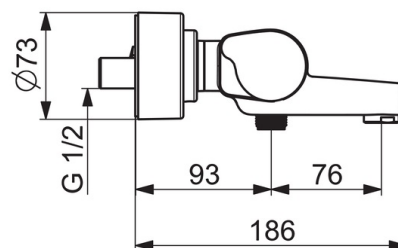

EAN: 4057304013454
static.hansa.com/08717100

- Bathtub
- HealthCare
- Termostatický
- Montáž na zeď/ nástěnný
- Chrom
- Pevné výtokové rameno
- CASCADE® aerátor
- Rukojeť regulátoru teploty, Rukojeť regulátoru průtoku, Eco funkce k omezení průtoku vody
- Otočný přepínač, Přepínač integrovaný do ovládače průtoku
- Teplotní omezovač (lze nastavit dodatečně), Bezpečnostní pojistka proti opaření při 38 °C, THERMO COOL. Vyšší bezpečnost díky minimálnímu zahřívání těla armatury
- Uzavírací vršek s keramickými destičkami, Termostatická kartuše pro ovládání teploty, Zpětný ventil (zpětné ventily), Filtr(y) na nečistoty
- Etážky, Krycí deska(y), Trojitě těsněný vnější díl
- Tělo baterie z mosazy DZR
- Retrofit safety lock 02000710 against scalding, can be ordered optionally. Limiter adjustable between 38°-42° C during mounting.

Technical data

Flow properties

Flow-rate at 3 bar **24.2 / 15.0 l/min**

Technical properties

Hot water supply **max. +90°C**
Working pressure **1-10 bar**
Connection size **G1/2**
Installation width **CC150± 15 mm**
Projection **168 mm**
Material **brass**

Regulations

EN standard **EN 1111**
Noise class **II (ISO 3822)**