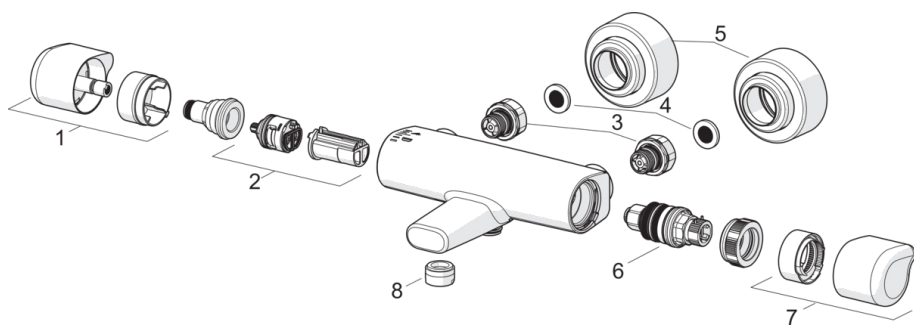

Spare parts

SP08717100

	Name	Code
01	Rukojeť regulátoru průtoku	59914762
02	Přepínač/Kartuše	59914116
03	Kombinovat	59914472
04	Těsnění s filtrem, G3/4	59911076
05	Kryt příruby	59914758
06	Termoelement/Kartuše, 3.4	59914114
07	Ovladač regulátoru teploty	59914761
08	Aerator, M24x1, Low pressure	59902692