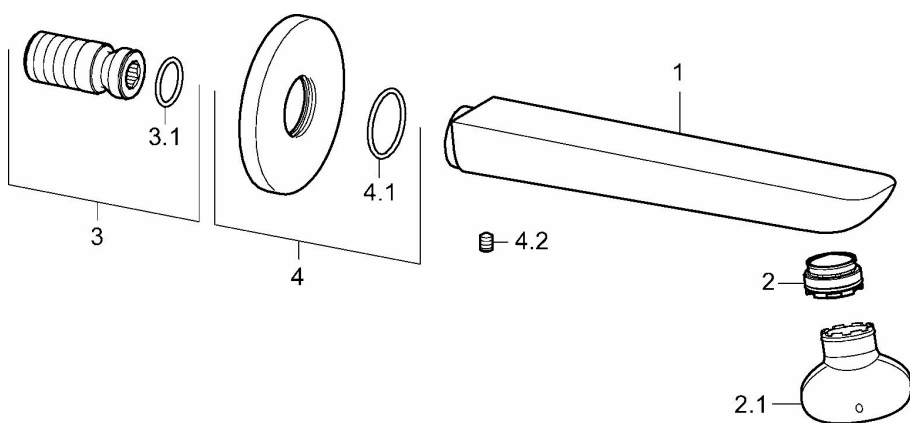

SP06822102

Name	Code
2 Aerator, M24x1 C	59913131
2.1 Klíč k perlátoru, M24 x 1	59913134
3 Závit bradavky	59913658
4 Kryt příruby, d 75 mm	59913246
4.1 O-kroužek, d 26x2	59913423
4.2 Šroub, M5x6, SW2.5	59912617
N.I. Krycí díl, 75x75 mm	59913326