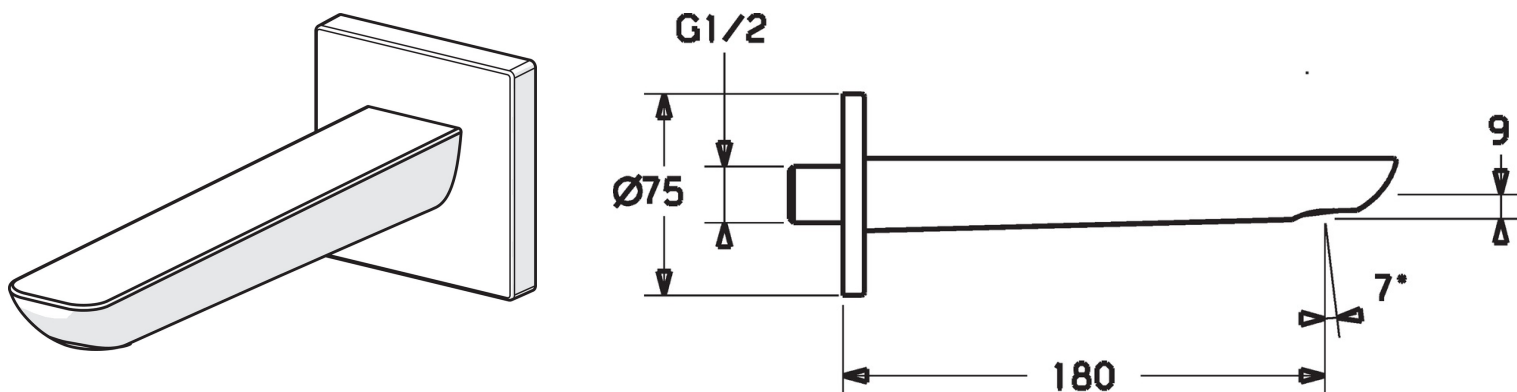

EAN: 4015474250031  
[static.hansa.com/06822102](http://static.hansa.com/06822102)

- Accessories
- Montáž na zeď/ nástěnný
- Chrom
- Pevné výtokové rameno, Litá konstrukce
- CACHE® aerátor umístěný přímo ve výtokovém rameni vodovodní baterie, CASCADE® aerátor
- Tělo baterie z mosazy DZR
- Squarewallrosette, Roundwallrosette

### Technical properties

DN-size (nominal dimension)	<b>DN15</b>
Connection size	<b>G1/2</b>
Diameter	<b>75 mm</b>
Projection	<b>180 mm</b>
Material	<b>brass</b>