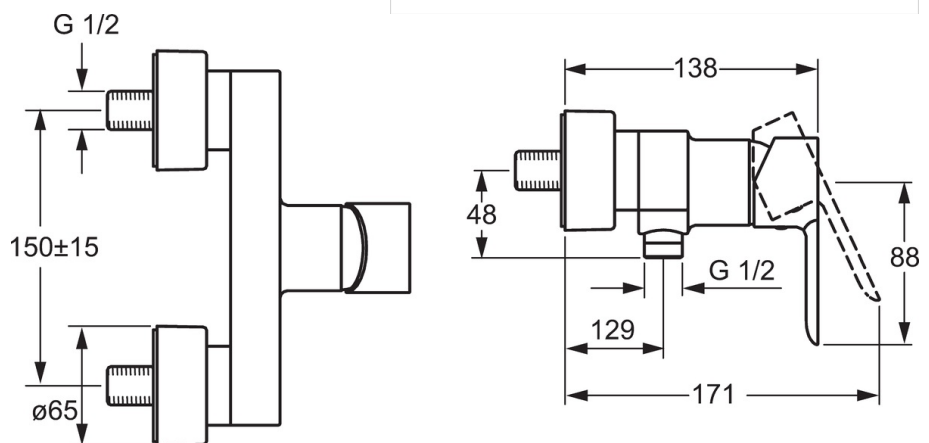

EAN: 4015474249387
static.hansa.com/06670103

- Shower
- Jednopáková
- Montáž na zeď/ nástěnný
- Chrom
- Jedna ovládací páka / rukojeť, Páka se symboly teplé a studené vody
- Funkce pro nastavení maximální teploty a průtoku vody, Teplotní omezovač (lze nastavit dodatečně)
- Zpětný ventil (zpětné ventily), \varnothing 35 mm keramická kartuše pro ovládání teploty a průtoku vody
- Etážky, Krycí deska(y), Tlumiče
- Tělo baterie z mosazy DZR
- zabezpečeno proti zpětnému toku při použití v domácnosti (podle DIN EN 1717)

Technical data

Flow properties

Flow-rate at 3 bar **21.0 l/min**

Technical properties

DN-size (nominal dimension) **DN15**
 Hot water supply **max. +90°C**
 Working pressure **0.5-10 bar**

Regulations

EN standard **EN 817**

Spare parts

SP06670103

	Name	Code
1	Páka	59913650
1.1	Šroub, M5x8, SW2.5	59904755
1.3	Záslepka Šedý	59912112
2	Krytka, 33 x 3 mm	59912504
3	Upevňovací matice, M40x1, SW30	59913210
4	Kartuše, 3.5 Eco	59912324
4	Kartuše, 3.5 Classic	59913075
4.1	Temperature adjustment limiter	59912325
4.2	O-kroužek, d 28.24x2.62	59912590
4.4	O-kroužek, d 10.10x1.60	59905072
5.1	Připojovací matice, G3/4, AF 30	59902230
5.2	Přistoupení	59913400
5.3	Těsnící kroužek, 23.9x15.2x2	59902689
5.4	Zpětný ventil	59905714
5.5	Závit bradavky, G 1/2 x M 18 x 1	59911384
6.1	Kryt příruby	59913105
6.2	Tlumič	59904792
6.3	Excentrická spojka, G3/4 x G1/2	59910254
6.4	Růžice	59913106
N.I.	Klíč, SW 30/34	59912108