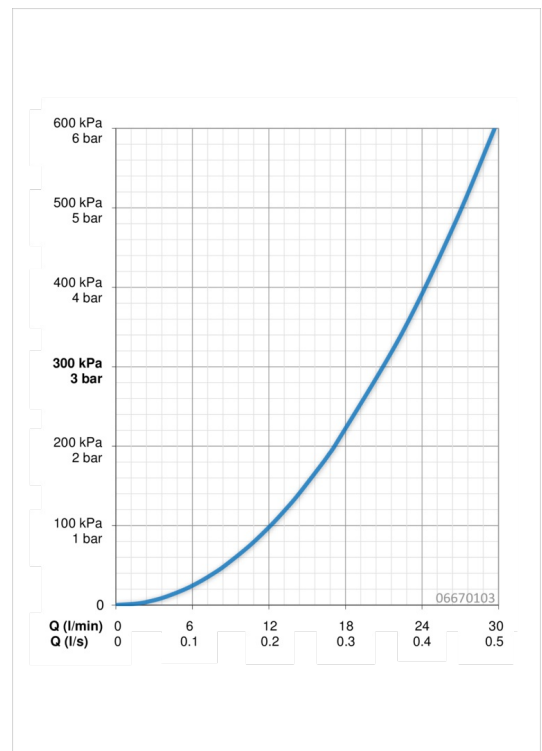

EAN: 4015474249387
static.hansa.com/06670103

- Shower
- Jednopáková
- Montáž na zeď/ nástěnný
- Chrom
- Jedna ovládací páka / rukojeť, Páka se symboly teplé a studené vody
- Funkce pro nastavení maximální teploty a průtoku vody, Teplotní omezovač (lze nastavit dodatečně)
- Zpětný ventil (zpětné ventily), \varnothing 35 mm keramická kartuše pro ovládání teploty a průtoku vody
- Etážky, Krycí deska(y), Tlumiče
- Tělo baterie z mosazy DZR
- zabezpečeno proti zpětnému toku při použití v domácnosti (podle DIN EN 1717)

Technical data

Flow properties

Flow-rate at 3 bar **21.0 l/min**

Technical properties

DN-size (nominal dimension) **DN15**
 Hot water supply **max. +90°C**
 Working pressure **0.5-10 bar**

Regulations

EN standard **EN 817**