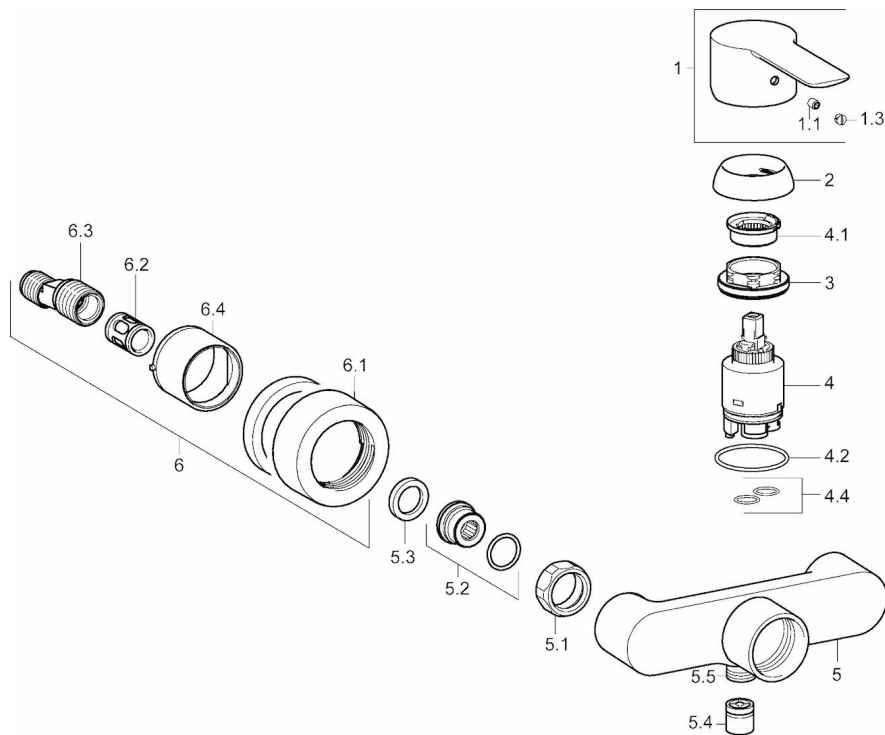

EAN: 4015474249387
static.hansa.com/06670103

- Shower
- Jednopáková
- Montáž na zeď/ nástěnný
- Chrom
- Jedna ovládací páka / rukojeť, Páka se symboly teplé a studené vody
- Funkce pro nastavení maximální teploty a průtoku vody, Teplotní omezovač (lze nastavit dodatečně)
- Zpětný ventil (zpětné ventily), \varnothing 35 mm keramická kartuše pro ovládání teploty a průtoku vody
- Etážky, Krycí deska(y), Tlumiče
- Tělo baterie z mosazy DZR
- zabezpečeno proti zpětnému toku při použití v domácnosti (podle DIN EN 1717)

Technical data

Flow properties

Flow-rate at 3 bar **21.0 l/min**

Technical properties

DN-size (nominal dimension) **DN15**
 Hot water supply **max. +90°C**
 Working pressure **0.5-10 bar**

Regulations

EN standard **EN 817**

Spare parts

SP06670103

	Name	Code
1	Páka	59913650
1.1	Šroub, M5x8, SW2.5	59904755
1.3	Záslepka Šedý	59912112
2	Krytka, 33 x 3 mm	59912504
3	Upevňovací matice, M40x1, SW30	59913210
4	Kartuše, 3.5 Eco	59912324
4	Kartuše, 3.5 Classic	59913075
4.1	Temperature adjustment limiter	59912325
4.2	O-kroužek, d 28.24x2.62	59912590
4.4	O-kroužek, d 10.10x1.60	59905072
5.1	Připojovací matice, G3/4, AF 30	59902230
5.2	Přistoupení	59913400
5.3	Těsnící kroužek, 23.9x15.2x2	59902689
5.4	Zpětný ventil	59905714
5.5	Závit bradavky, G 1/2 x M 18 x 1	59911384
6.1	Kryt příruby	59913105
6.2	Tlumič	59904792
6.3	Excentrická spojka, G3/4 x G1/2	59910254
6.4	Růžice	59913106
N.I.	Klíč, SW 30/34	59912108