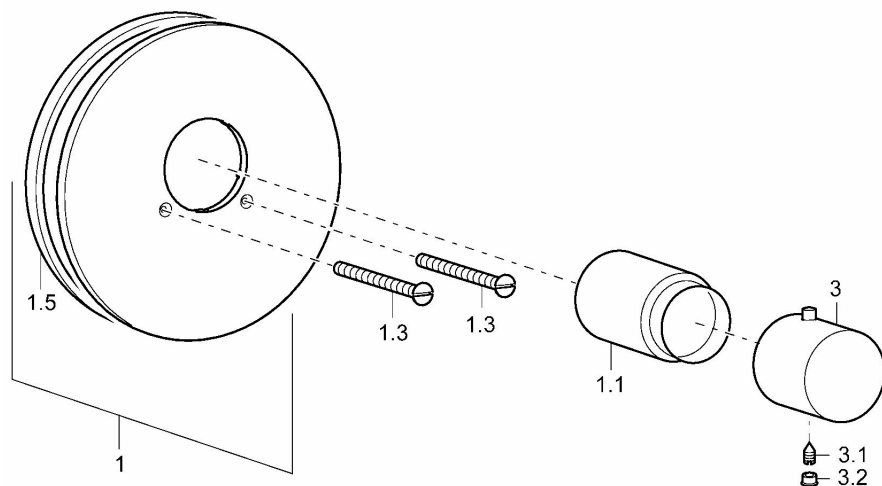

EAN: 4015474249721
static.hansa.com/06659105

- Bath tub
- Sada pro konečnou montáž, Termostatický
- Upevnění na zeď pro vestavěnou jednotku
- Chrom
- Rukojeť regulátoru teploty
- Bezpečnostní pojistka proti opaření při 38 °C
- Termostatická kartuše pro ovládní teploty
- Roundwallrosette, Sleeve, CoverPlateFixedWithScrews
- WithoutFlowControl, WithoutDiverter

Technical data

Technical properties

DN-size (nominal dimension)	DN20
Hot water supply	max. +90°C
Working pressure	1-10 bar

Regulations

EN standard	EN 1111
-------------	----------------

Spare parts

SP06659105

	Name	Code
1	Krycí díl, d 188 mm	59912124
1.1	Krytka	59912540
1.3	Šroub, M5x65	59904847
3	Ovladač regulátoru teploty, (2011-)	59913497
3.1	Šroub, M6 x 9,5	59901609
3.2	Vymezovací vložka	59911840
N.I.	Nástavec-sada, 35 mm	59912459