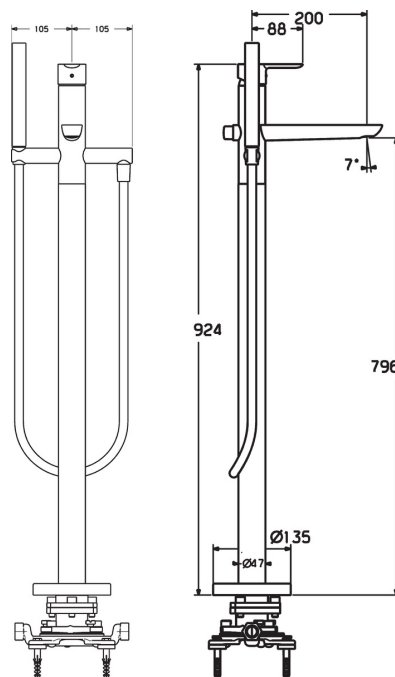

Spare parts

CONTENT NOT AVAILABLE

SP06462083

	Name	Code
1	Páka	59913650
1.1	Šroub, M5x8, SW2.5	59904755
1.3	Záslepka Šedý	59912112
10	Ruční sprcha	54390100
10.1	Regulátor průtoku	59912777
2	Krytka, 33 x 3 mm	59912504
3	Upevňovací matice, M40x1, SW30	59913210
4	Kartuše, 3.5 Classic	59913075
4.1	Temperature adjustment limiter	59912325
5	Upevňovací set	59913723
5.1	Kryt příruby, d 135 mm	59913726
6	Aerator, M24x1 D, CC	59913720
6.1	Klíč k perlátoru, M24 x 1	59913134
7	Přepínač	59912870
7.1	Knob	59912871
7.2	Těsnící sada	59904791
7.3	Šroub, M4x4	59901027
7.4	Plug	59912869
7.5	Přepínač	59913721
8	Držák sprchy	59913718
8.1	Připojovací rameno pro taliřovou sprchu	59913722
8.2	Závit bradavky, G 1/2 x M 18 x 1	59911384
8.3	Zpětný ventil	59905714
9	Sprchová hadice, L=1250	54120400
9.1	Těsnící kroužek, d 21x12x2	59912304