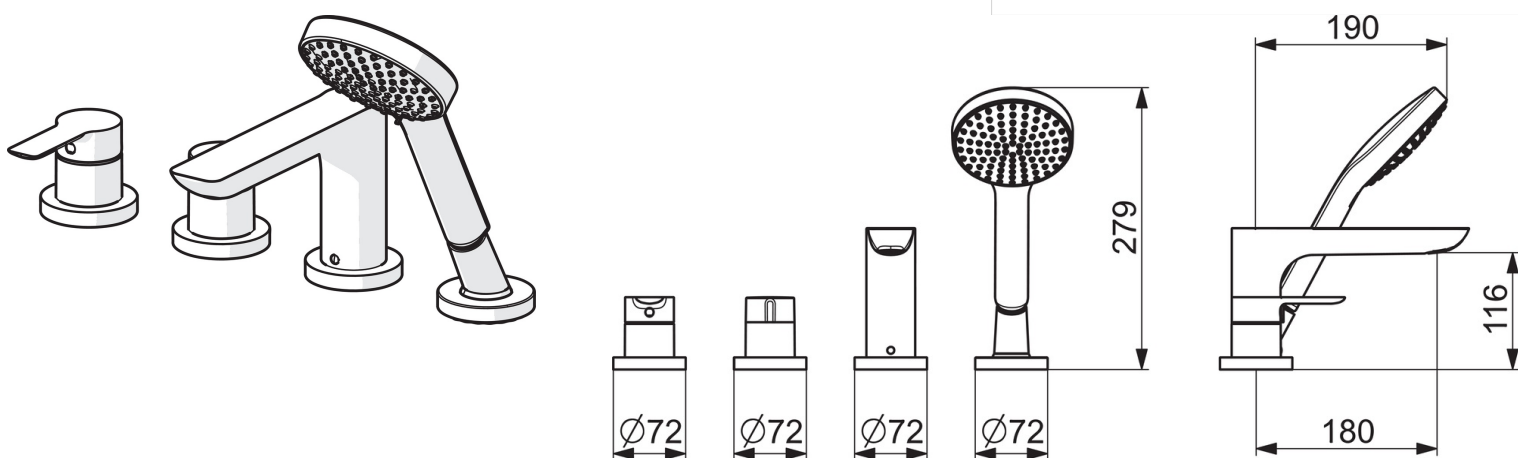

EAN: 4057304014529
static.hansa.com/06442473

- Bathtub
- Sada pro konečnou montáž, Jednopáková
- Montáž na okraj vany, Montáž do obkladů
- Chrom
- Pevné výtokové rameno
- CACHÉ® aerátor umístěný přímo ve výtokovém rameni vodovodní baterie, CASCADE® aerátor
- Jedna ovládací páka / rukojeť, Páka se symboly teplé a studené vody
- Ruční sprcha, Sprchová hadice (1750 mm), Technika proti usazeninám
- Jemný proud
- ø 40 mm keramická kartuše pro ovládání teploty a průtoku vody, Zpětný ventil (zpětné ventily), Filtr(y) na nečistoty
- Tělo baterie z mosazy DZR, Otočné vedení hadice

Technical data

Flow properties

Flow-rate at 3 bar **20.4 / 13.2 l/min**

Technical properties

Hot water supply **max. +90°C**
 Working pressure **0.5-10 bar**
 Projection **180 mm**
 Material **brass**

Regulations

EN standard **EN 817**

Spare parts

SP06442473

	Name	Code
01	Páka	1004277V
02	Záslepka	59914573
03	Růžice	59914572
04	Krycí díl, d 72 mm, for Compact	59914667
04	Kryt příruby, 75x75 mm	59914213
05	Kryt příruby, 75x75 mm	59914214
05	Krycí díl, d 72 mm	59914668
06	Rukojeť regulátoru průtoku	59914669
07	Růžice	59914671
08	Výtokové rameno, L=180	59913736
09	Aerator, M24x1 D, CC	59913720
10	O-kroužek, d 18x2	59913291
11	Vymezovací vložka	59911840
12	Šroub, M6 x 9,5	59901609
13	Kryt příruby, 75x75 mm	59914211
13	Krycí díl, d 72 mm	59913278
14	Krycí díl, d 72 mm	59914672
14	Kryt příruby, 75x75 mm	1003885V
15	Průchodka	59914673
16	Držák	59912282
17	Sprchová hadice, L=1750, M12x1-1/2	59912281
18	Zpětný ventil	59905714
19	Šroub, M4x45	59912291