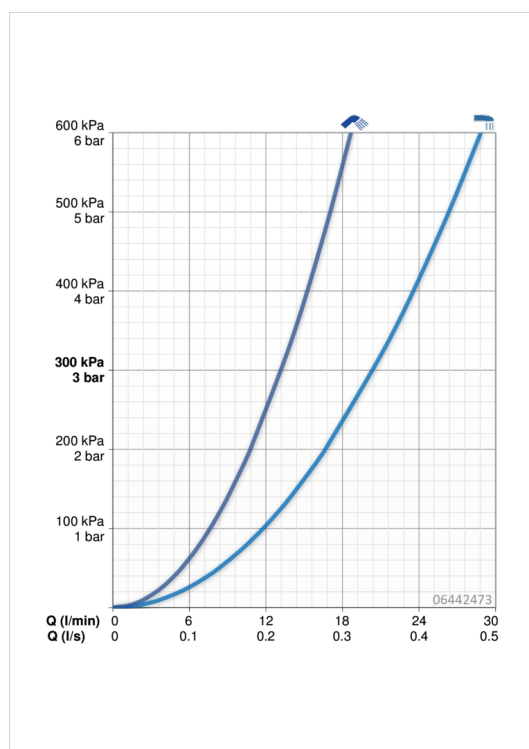

EAN: 4057304014529
static.hansa.com/06442473

- Bathtub
- Sada pro konečnou montáž, Jednopáková
- Montáž na okraj vany, Montáž do obkladů
- Chrom
- Pevné výtokové rameno
- CACHÉ® aerátor umístěný přímo ve výtokovém rameni vodovodní baterie, CASCADE® aerátor
- Jedna ovládací páka / rukojeť, Páka se symboly teplé a studené vody
- Ruční sprcha, Sprchová hadice (1750 mm), Technika proti usazeninám
- Jemný proud
- ø 40 mm keramická kartuše pro ovládání teploty a průtoku vody, Zpětný ventil (zpětné ventily), Filtr(y) na nečistoty
- Tělo baterie z mosazy DZR, Otočné vedení hadice

Technical data

Flow properties

Flow-rate at 3 bar **20.4 / 13.2 l/min**

Technical properties

Hot water supply **max. +90°C**
Working pressure **0.5-10 bar**
Projection **180 mm**
Material **brass**

Regulations

EN standard **EN 817**