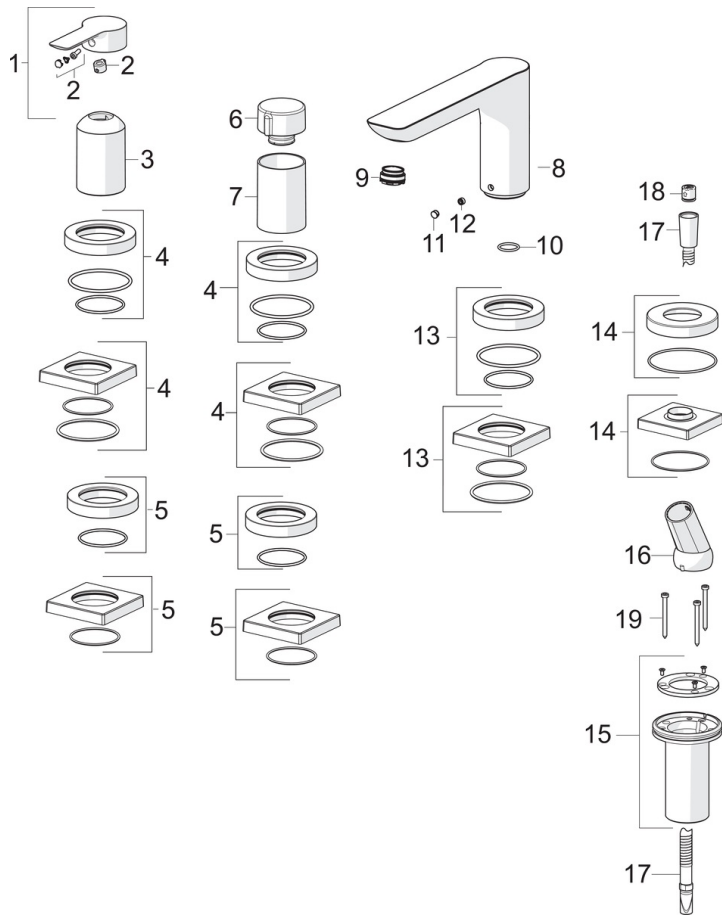

EAN: 4057304014529
static.hansa.com/06442473

- Bathtub
- Sada pro konečnou montáž, Jednopáková
- Montáž na okraj vany, Montáž do obkladů
- Chrom
- Pevné výtokové rameno
- CACHÉ® aerátor umístěný přímo ve výtokovém rameni vodovodní baterie, CASCADE® aerátor
- Jedna ovládací páka / rukojeť, Páka se symboly teplé a studené vody
- Ruční sprcha, Sprchová hadice (1750 mm), Technika proti usazeninám
- Jemný proud
- ø 40 mm keramická kartuše pro ovládání teploty a průtoku vody, Zpětný ventil (zpětné ventily), Filtr(y) na nečistoty
- Tělo baterie z mosazy DZR, Otočné vedení hadice

Technical data

Flow properties

Flow-rate at 3 bar **20.4 / 13.2 l/min**

Technical properties

Hot water supply **max. +90°C**
 Working pressure **0.5-10 bar**
 Projection **180 mm**
 Material **brass**

Regulations

EN standard **EN 817**

Spare parts

SP06442473

	Name	Code
01	Páka	1004277V
02	Záslepka	59914573
03	Růžice	59914572
04	Krycí díl, d 72 mm, for Compact	59914667
04	Kryt příruby, 75x75 mm	59914213
05	Kryt příruby, 75x75 mm	59914214
05	Krycí díl, d 72 mm	59914668
06	Rukojeť regulátoru průtoku	59914669
07	Růžice	59914671
08	Výtokové rameno, L=180	59913736
09	Aerator, M24x1 D, CC	59913720
10	O-kroužek, d 18x2	59913291
11	Vymezovací vložka	59911840
12	Šroub, M6 x 9,5	59901609
13	Kryt příruby, 75x75 mm	59914211
13	Krycí díl, d 72 mm	59913278
14	Krycí díl, d 72 mm	59914672
14	Kryt příruby, 75x75 mm	1003885V
15	Průchodka	59914673
16	Držák	59912282
17	Sprchová hadice, L=1750, M12x1-1/2	59912281
18	Zpětný ventil	59905714
19	Šroub, M4x45	59912291