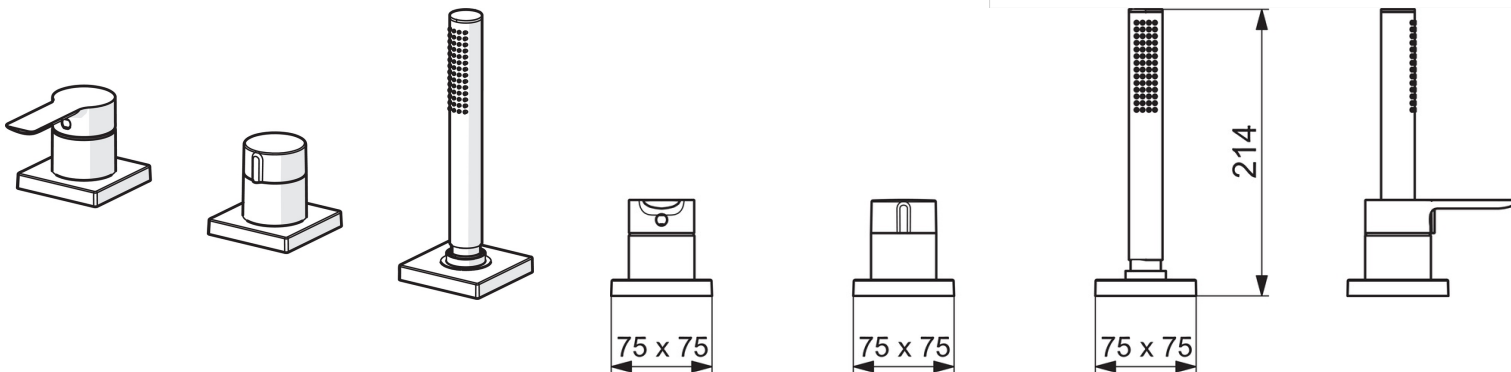

EAN: 4057304014598
static.hansa.com/06439493

- Bath tub
- Sada pro konečnou montáž, Jednopáková
- Montáž na okraj vany, Montáž do obkladů
- Chrom
- Jedna ovládací páka / rukojeť, Páka se symboly teplé a studené vody
- Ruční sprcha, Sprchová hadice (1750 mm)
- Intenzivní proud
- \varnothing 40 mm keramická kartuše pro ovládání teploty a průtoku vody, Zpětný ventil (zpětné ventily), Filtr(y) na nečistoty
- Otočné vedení hadice

Technical data

Flow properties

Flow-rate at 3 bar **13.2 l/min**

Technical properties

Hot water supply **max. +90°C**
 Working pressure **0.5-10 bar**
 Material **brass**

Regulations

EN standard **EN 817**

Spare parts

SP06439473

	Name	Code
01	Páka	1004277V
02	Záslepka	59914573
03	Růžice	59914572
04	Krycí díl, d 72 mm, for Compact	59914667
04	Kryt příruby, 75x75 mm	59914213
05	Krycí díl, d 72 mm	59914668
05	Kryt příruby, 75x75 mm	59914214
06	Rukojeť regulátoru průtoku	59914669
07	Růžice	59914671
08	Kryt příruby, 75x75 mm	1003885V
08	Krycí díl, d 72 mm	59914672
09	Průchodka	59914673
10	Držák	59912282
11	Sprchová hadice, L=1750, M12x1-1/2	59912281
12	Zpětný ventil	59905714
13	Šroub, M4x45	59912291