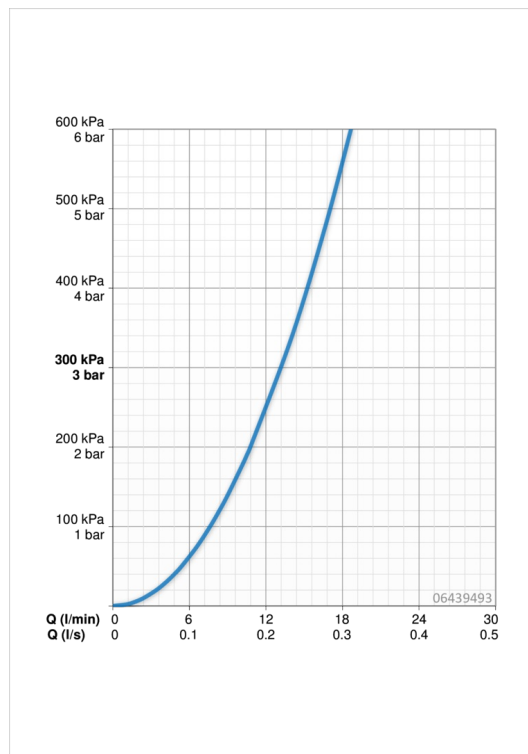

EAN: 4057304014598
static.hansa.com/06439493

- Bath tub
- Sada pro konečnou montáž, Jednopáková
- Montáž na okraj vany, Montáž do obkladů
- Chrom
- Jedna ovládací páka / rukojeť, Páka se symboly teplé a studené vody
- Ruční sprcha, Sprchová hadice (1750 mm)
- Intenzivní proud
- \varnothing 40 mm keramická kartuše pro ovládání teploty a průtoku vody, Zpětný ventil (zpětné ventily), Filtr(y) na nečistoty
- Otočné vedení hadice

Technical data

Flow properties

Flow-rate at 3 bar **13.2 l/min**

Technical properties

Hot water supply **max. +90°C**
 Working pressure **0.5-10 bar**
 Material **brass**

Regulations

EN standard **EN 817**

Spare parts