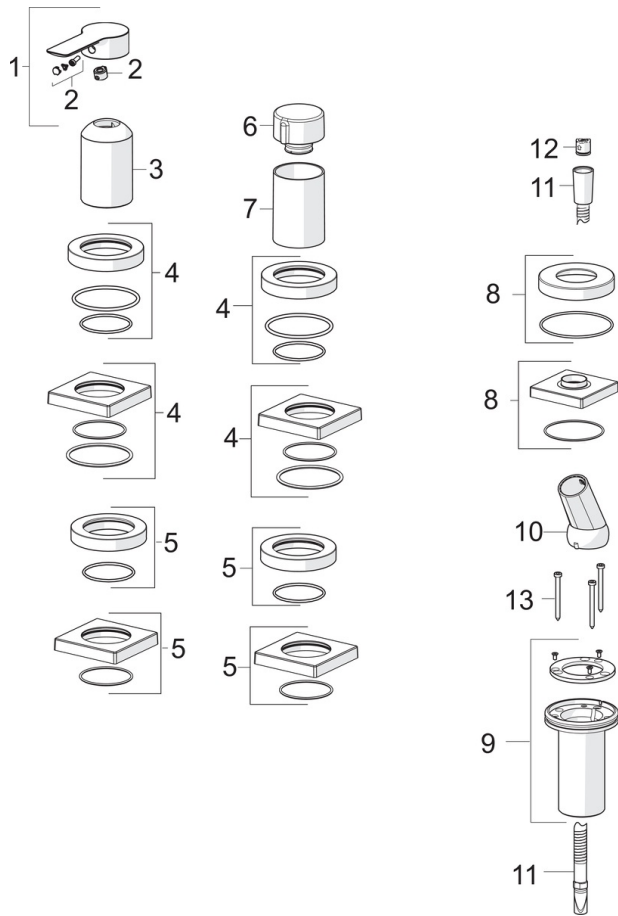

EAN: 4057304014598
static.hansa.com/06439493

- Bath tub
- Sada pro konečnou montáž, Jednopáková
- Montáž na okraj vany, Montáž do obkladů
- Chrom
- Jedna ovládací páka / rukojeť, Páka se symboly teplé a studené vody
- Ruční sprcha, Sprchová hadice (1750 mm)
- Intenzivní proud
- \varnothing 40 mm keramická kartuše pro ovládání teploty a průtoku vody, Zpětný ventil (zpětné ventily), Filtr(y) na nečistoty
- Otočné vedení hadice

Technical data

Flow properties

Flow-rate at 3 bar **13.2 l/min**

Technical properties

Hot water supply **max. +90°C**
 Working pressure **0.5-10 bar**
 Material **brass**

Regulations

EN standard **EN 817**

Spare parts

SP06439473

	Name	Code
01	Páka	1004277V
02	Záslepka	59914573
03	Růžice	59914572
04	Krycí díl, d 72 mm, for Compact	59914667
04	Kryt příruby, 75x75 mm	59914213
05	Krycí díl, d 72 mm	59914668
05	Kryt příruby, 75x75 mm	59914214
06	Rukojeť regulátoru průtoku	59914669
07	Růžice	59914671
08	Kryt příruby, 75x75 mm	1003885V
08	Krycí díl, d 72 mm	59914672
09	Průchodka	59914673
10	Držák	59912282
11	Sprchová hadice, L=1750, M12x1-1/2	59912281
12	Zpětný ventil	59905714
13	Šroub, M4x45	59912291