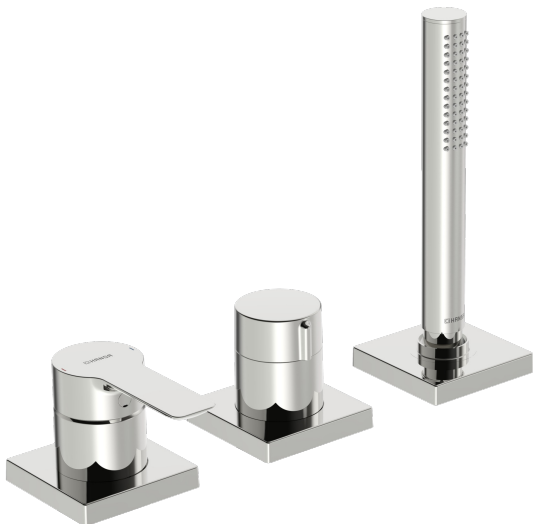

EAN: 4057304014598
static.hansa.com/06439493

- Bath tub
- Sada pro konečnou montáž, Jednopáková
- Montáž na okraj vany, Montáž do obkladů
- Chrom
- Jedna ovládací páka / rukojeť, Páka se symboly teplé a studené vody
- Ruční sprcha, Sprchová hadice (1750 mm)
- Intenzivní proud
- \varnothing 40 mm keramická kartuše pro ovládání teploty a průtoku vody, Zpětný ventil (zpětné ventily), Filtr(y) na nečistoty
- Otočné vedení hadice

Technical data

Flow properties

Flow-rate at 3 bar **13.2 l/min**

Technical properties

Hot water supply **max. +90°C**
 Working pressure **0.5-10 bar**
 Material **brass**

Regulations

EN standard **EN 817**

Spare parts

SP06439473

	Name	Code
01	Páka	1004277V
02	Záslepka	59914573
03	Růžice	59914572
04	Krycí díl, d 72 mm, for Compact	59914667
04	Kryt příruby, 75x75 mm	59914213
05	Krycí díl, d 72 mm	59914668
05	Kryt příruby, 75x75 mm	59914214
06	Rukojeť regulátoru průtoku	59914669
07	Růžice	59914671
08	Kryt příruby, 75x75 mm	1003885V
08	Krycí díl, d 72 mm	59914672
09	Průchodka	59914673
10	Držák	59912282
11	Sprchová hadice, L=1750, M12x1-1/2	59912281
12	Zpětný ventil	59905714
13	Šroub, M4x45	59912291