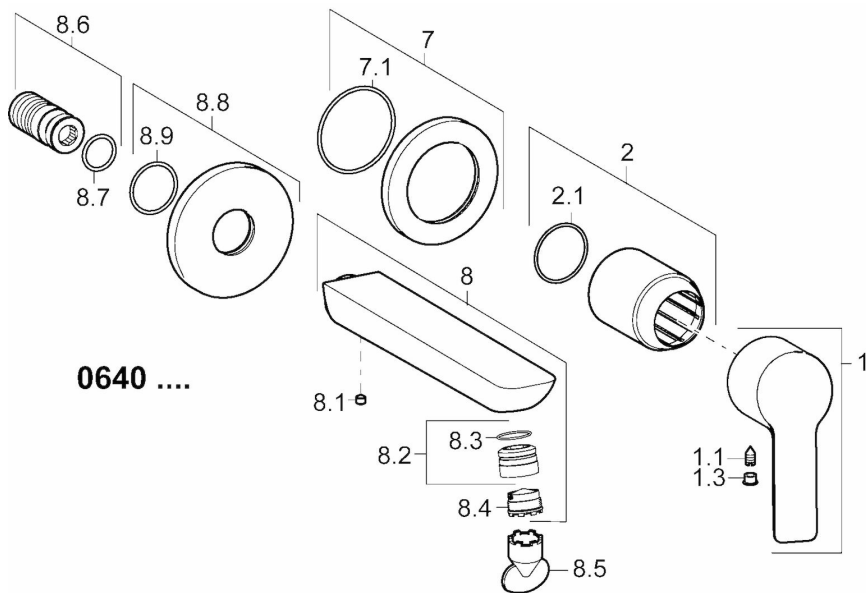

EAN: 4015474250178
static.hansa.com/06402103

- Washbasin
- Jednopáková, Sada pro konečnou montáž
- Upevnění na zeď pro vestavěnou jednotku
- Chrom
- PCA® aerátor s konstatním průtokovým množstvím nezávislým na změnách tlaku, CACHE® aerátor umístěný přímo ve výtokovém rameni vodovodní baterie
- Jedna ovládací páka / rukojeť, Páka se symboly teplé a studené vody
- Roundwallrosette, Sleeve

Technical data

Flow properties

Flow-rate at 3 bar (with flow controller) **6.0 l/min**

Technical properties

DN-size (nominal dimension) **DN15**
 Hot water supply **max. +90°C**
 Working pressure **0.5-10 bar**
 Projection **185 mm**

Regulations

EN standard **EN 817**

Spare parts

SP06402103

	Name	Code
1	Páka	59913650
1.1	Šroub, M5x8, SW2.5	59904755
1.3	Záslepka šedý	59912112
2	Krytka, (2011-)	59912511
2.1	O-kroužek, 41x3	59913215
7	Kryt příruby, d 75 mm	59913729
7.1	O-kroužek, 49x2	59913279
8	Výtokové rameno, L=180	59913730
8.1	Šroub, M5x6, SW2.5	59912617
8.2	Fitting ring for aerator	59913654
8.4	Aerator, M18.5x1, TJ	59913366
8.5	Klíč k perlátoru, M18.5	59913367
8.6	Závit bradavky	59913658
8.8	Kryt příruby, d 75 mm	59913246
8.9	O-kroužek, d 26x2	59913423
N.I.	Nástavec-sada, 20 mm	59913136