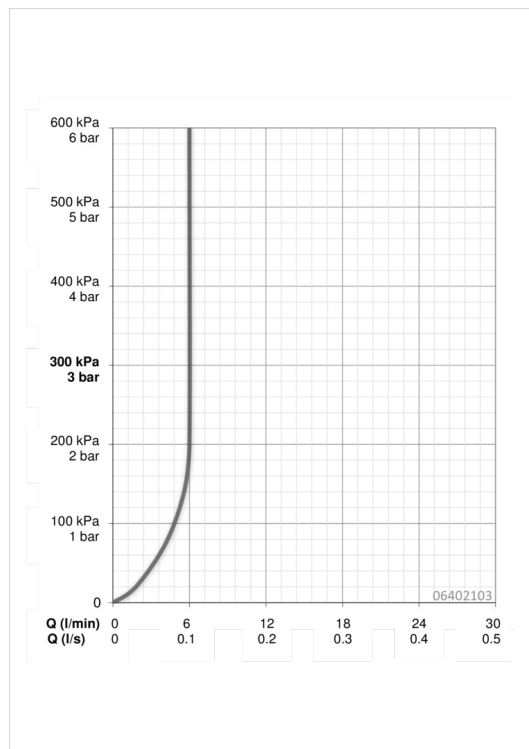

EAN: 4015474250178
static.hansa.com/06402103

- Washbasin
- Jednopáková, Sada pro konečnou montáž
- Upevnění na zeď pro vestavěnou jednotku
- Chrom
- PCA® aerátor s konstatním průtokovým množstvím nezávislým na změnách tlaku, CACHE® aerátor umístěný přímo ve výtokovém rameni vodovodní baterie
- Jedna ovládací páka / rukojeť, Páka se symboly teplé a studené vody
- Roundwallrosette, Sleeve

Technical data

Flow properties

Flow-rate at 3 bar (with flow controller) **6.0 l/min**

Technical properties

DN-size (nominal dimension) **DN15**
 Hot water supply **max. +90°C**
 Working pressure **0.5-10 bar**
 Projection **185 mm**

Regulations

EN standard **EN 817**

Spare parts

SP06402103

	Name	Code
1	Páka	59913650
1.1	Šroub, M5x8, SW2.5	59904755
1.3	Záslepka šedý	59912112
2	Krytka, (2011-)	59912511
2.1	O-kroužek, 41x3	59913215
7	Kryt příruby, d 75 mm	59913729
7.1	O-kroužek, 49x2	59913279
8	Výtokové rameno, L=180	59913730
8.1	Šroub, M5x6, SW2.5	59912617
8.2	Fitting ring for aerator	59913654
8.4	Aerator, M18.5x1, TJ	59913366
8.5	Klíč k perlátoru, M18.5	59913367
8.6	Závit bradavky	59913658
8.8	Kryt příruby, d 75 mm	59913246
8.9	O-kroužek, d 26x2	59913423
N.I.	Nástavec-sada, 20 mm	59913136