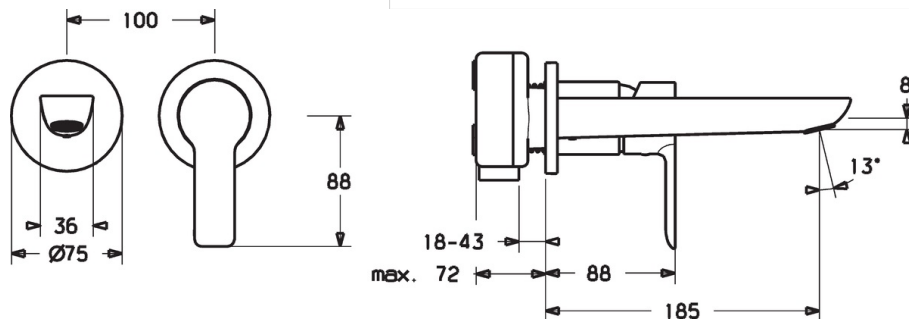

EAN: 4015474250178
static.hansa.com/06402103

- Washbasin
- Jednopáková, Sada pro konečnou montáž
- Upevnění na zeď pro vestavěnou jednotku
- Chrom
- PCA® aerátor s konstatním průtokovým množstvím nezávislým na změnách tlaku, CACHE® aerátor umístěný přímo ve výtokovém rameni vodovodní baterie
- Jedna ovládací páka / rukojeť, Páka se symboly teplé a studené vody
- Roundwallrosette, Sleeve

Technical data

Flow properties

Flow-rate at 3 bar (with flow controller) **6.0 l/min**

Technical properties

DN-size (nominal dimension) **DN15**
 Hot water supply **max. +90°C**
 Working pressure **0.5-10 bar**
 Projection **185 mm**

Regulations

EN standard **EN 817**

Spare parts

SP06402103

	Name	Code
1	Páka	59913650
1.1	Šroub, M5x8, SW2.5	59904755
1.3	Záslepka šedý	59912112
2	Krytka, (2011-)	59912511
2.1	O-kroužek, 41x3	59913215
7	Kryt příruby, d 75 mm	59913729
7.1	O-kroužek, 49x2	59913279
8	Výtokové rameno, L=180	59913730
8.1	Šroub, M5x6, SW2.5	59912617
8.2	Fitting ring for aerator	59913654
8.4	Aerator, M18.5x1, TJ	59913366
8.5	Klíč k perlátoru, M18.5	59913367
8.6	Závit bradavky	59913658
8.8	Kryt příruby, d 75 mm	59913246
8.9	O-kroužek, d 26x2	59913423
N.I.	Nástavec-sada, 20 mm	59913136