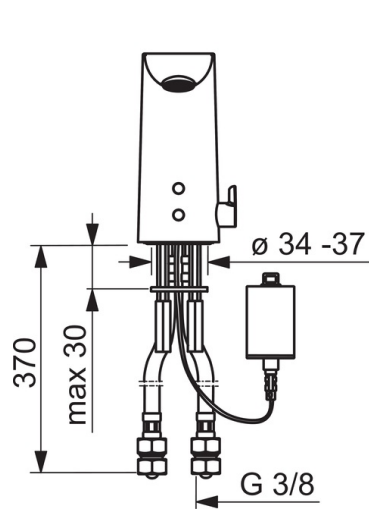

Technical data

Flow properties

Flow-rate at 3 bar (with flow controller) **6.0 l/min**

Technical properties

DN-size (nominal dimension) **DN15**
 Hot water supply **max. +70°C**
 Working pressure **0.5-10 bar**
 Connection size **G3/8**
 Projection **110 mm**
 Material **brass**

Regulations

EMC Directive **C E 2014/53/EU**
 EN standard **EN 15091**
 Protection class **IP 55**

Approvals and Declarations

ItemUN383 **UN38-3 Maxell 2CR5**

Spare parts

SP06152211

Name	Code
01 Aerator, M18.5x1, T1	59913366
02 Senzor, 6 V	59914093
02 Senzor, 6/9/12 V Bluetooth	59914567
03 Elektromagnetický ventil	59914187
04 Upevňovací kroužek pro membránu	59914090
05 Regulátor teploty	59914193
06 Ovladač regulátoru teploty	59914108
07 Upevňovací desky	59914132
08 Skříňka s monočlánekem	59914088
09 Monočlánek, 2CR5 6 V	59911670
10 Těsnění, 8x14.3x2	59914087
11 Čistící filtr	59914085
12 Zpětný ventil s filtrem	59914086