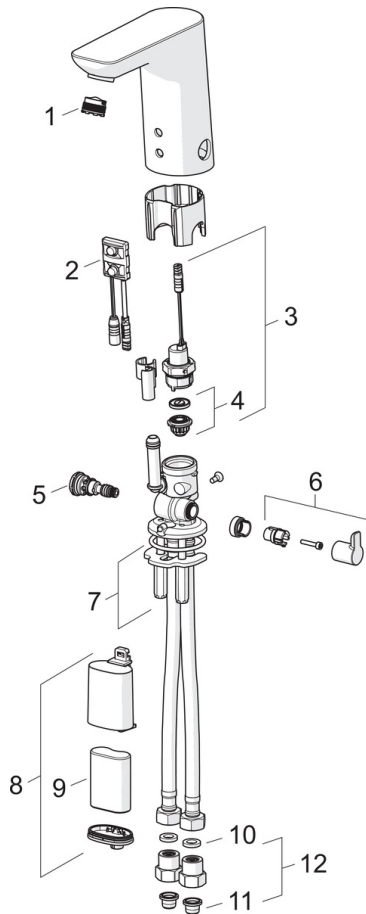

Technical data

Flow properties

Flow-rate at 3 bar (with flow controller) **6.0 l/min**

Technical properties

DN-size (nominal dimension) **DN15**
 Hot water supply **max. +70°C**
 Working pressure **0.5-10 bar**
 Connection size **G3/8**
 Projection **110 mm**
 Material **brass**

Regulations

EMC Directive **C E 2014/53/EU**
 EN standard **EN 15091**
 Protection class **IP 55**

Approvals and Declarations

ItemUN383 **UN38-3 Maxell 2CR5**

Spare parts

SP06152211

Name	Code
01 Aerator, M18.5x1, T1	59913366
02 Senzor, 6 V	59914093
02 Senzor, 6/9/12 V Bluetooth	59914567
03 Elektromagnetický ventil	59914187
04 Upevňovací kroužek pro membránu	59914090
05 Regulátor teploty	59914193
06 Ovladač regulátoru teploty	59914108
07 Upevňovací desky	59914132
08 Skříňka s monočlánekem	59914088
09 Monočlánek, 2CR5 6 V	59911670
10 Těsnění, 8x14.3x2	59914087
11 Čistící filtr	59914085
12 Zpětný ventil s filtrem	59914086