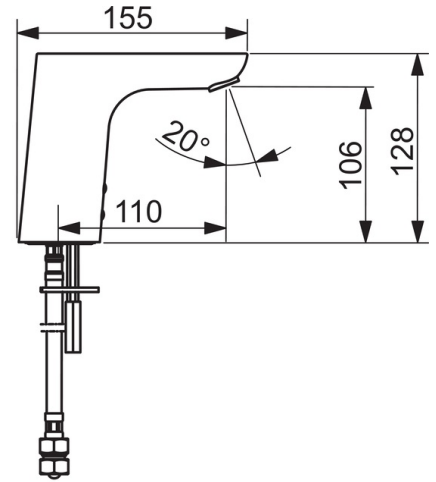

Technical data

Flow properties

Flow-rate at 3 bar (with flow controller) **6.0 l/min**

Technical properties

DN-size (nominal dimension) **DN15**
 Hot water supply **max. +70°C**
 Working pressure **0.5-10 bar**
 Connection size **G3/8**
 Projection **110 mm**
 Material **brass**

Regulations

EMC Directive **C E 2014/53/EU**
 EN standard **EN 15091**
 Protection class **IP 55**

Approvals and Declarations

ItemUN383 **UN38-3 Maxell 2CR5**

Spare parts

SP06152211

Name	Code
01 Aerator, M18.5x1, T1	59913366
02 Senzor, 6 V	59914093
02 Senzor, 6/9/12 V Bluetooth	59914567
03 Elektromagnetický ventil	59914187
04 Upevňovací kroužek pro membránu	59914090
05 Regulátor teploty	59914193
06 Ovladač regulátoru teploty	59914108
07 Upevňovací desky	59914132
08 Skříňka s monočlánekem	59914088
09 Monočlánek, 2CR5 6 V	59911670
10 Těsnění, 8x14.3x2	59914087
11 Čistící filtr	59914085
12 Zpětný ventil s filtrem	59914086