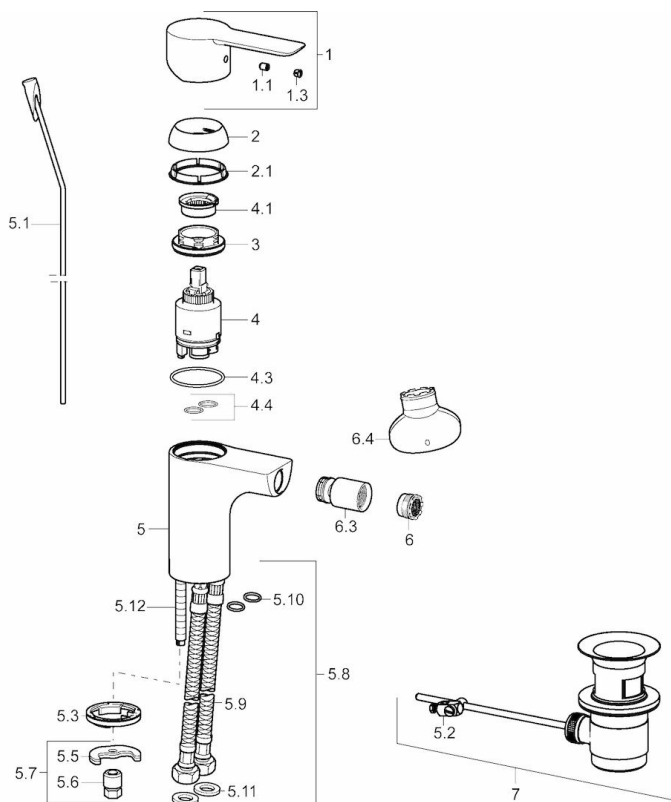

EAN: 4015474248090
static.hansa.com/06063203

- Bidet
- Jednopáková
- Stojánková
- Chrom
- Pevné výtokové rameno
- PCA® aerátor s konstatním průtokovým množstvím nezávislým na změnách tlaku, CACHE® aerátor umístěný přímo ve výtokovém rameni vodovodní baterie, Aerátor s kloubovým čepem a možností nastavení směru proudu vody
- Jedna ovládací páka / rukojeť, Páka se symboly teplé a studené vody
- Mechanický uzávěr odpadu s táhlem
- Funkce pro nastavení maximální teploty a průtoku vody, Teplotní omezovač (lze nastavit dodatečně)
- ø 35 mm keramická kartuše pro ovládání teploty a průtoku vody
- Flexibilní připojovací hadice
- Tělo baterie z mosazy DZR, Montážní systém Rapid

Technical data

Flow properties

Flow-rate at 3 bar (with flow controller) **6.0 l/min**

Technical properties

DN-size (nominal dimension) **DN15**
 Hot water supply **max. +90°C**
 Working pressure **0.5-10 bar**
 Connection size **G3/8**
 Projection **100 mm**

Regulations

EN standard **EN 817**

Spare parts

SP06063203

Name	Code
1 Páka	59913650
1.1 Šroub, M5x8, SW2.5	59904755
1.3 Záslepka Šedý	59912112
2 Krytka, 33 x 3 mm	59912504
2.1 Těsnění, 45x35.5x5.4	59913651
3 Upevňovací matice, M40x1, SW30	59913210
4 Kartuše, 3.5 Classic	59913075
4 Kartuše, 3.5 Eco	59912324
4.1 Temperature adjustment limiter	59912325
4.3 O-kroužek, d 28.24x2.62	59912590
4.4 O-kroužek, d 10.10x1.60	59905072
5.1 Ovládací táhlo vypouštěcího ventilu	59913652
5.10 O-kroužek, d 7.65x1.78	59902337
5.11 Těsnění, 9.5x14.4x2	59912551
5.12 Upevňovací šroub, M8x1, L=140	59912474
5.2 Spojovací díl táhel	59904624
5.3 Myčka	59913653
5.5 Upevňovací deska	59904765
5.6 Šroub, M8x1, SW13	59904766
5.7 Upevňovací set	59910749
5.8 Flexibilní hadička	59913213
5.9 Flexibilní hadička, L=430, G3/8-M10x1	59912515
6 Aerátor, M18.5x1, TJ	59913366
6.1 Fitting ring for aerator	59913654
6.3 Spojovací díl táhel, M18.5x1	59913370
6.4 Klíč k perlátoru, M18.5	59913367
7 Vypouštěcí ventil	59904620
N.I. Vypouštěcí ventil	59911441
N.I. Klíč, SW 30/34	59912108