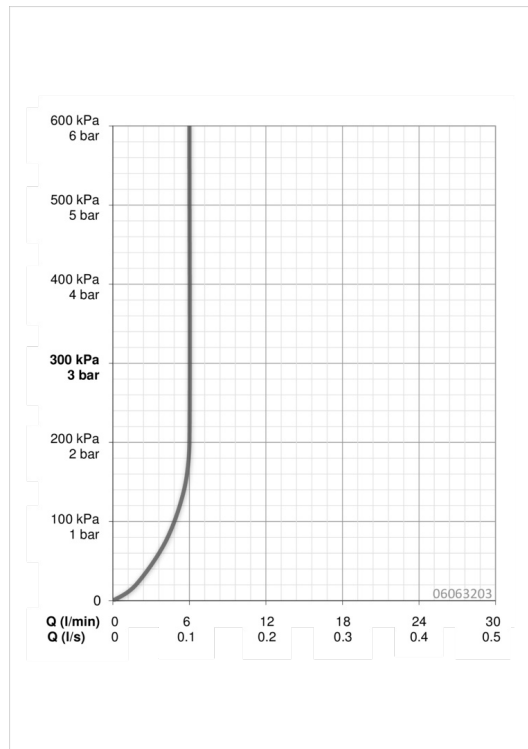

EAN: 4015474248090
static.hansa.com/06063203

- Bidet
- Jednopáková
- Stojánková
- Chrom
- Pevné výtokové rameno
- PCA® aerátor s konstatním průtokovým množstvím nezávislým na změnách tlaku, CACHE® aerátor umístěný přímo ve výtokovém rameni vodovodní baterie, Aerátor s kloubovým čepem a možností nastavení směru proudu vody
- Jedna ovládací páka / rukojeť, Páka se symboly teplé a studené vody
- Mechanický uzávěr odpadu s táhlem
- Funkce pro nastavení maximální teploty a průtoku vody, Teplotní omezovač (lze nastavit dodatečně)
- ø 35 mm keramická kartuše pro ovládání teploty a průtoku vody
- Flexibilní připojovací hadice
- Tělo baterie z mosazy DZR, Montážní systém Rapid

Technical data

Flow properties

Flow-rate at 3 bar (with flow controller) **6.0 l/min**

Technical properties

DN-size (nominal dimension) **DN15**
 Hot water supply **max. +90°C**
 Working pressure **0.5-10 bar**
 Connection size **G3/8**
 Projection **100 mm**

Regulations

EN standard **EN 817**

Spare parts

SP06063203

Name	Code
1 Páka	59913650
1.1 Šroub, M5x8, SW2.5	59904755
1.3 Záslepka Šedý	59912112
2 Krytka, 33 x 3 mm	59912504
2.1 Těsnění, 45x35.5x5.4	59913651
3 Upevňovací matice, M40x1, SW30	59913210
4 Kartuše, 3.5 Classic	59913075
4 Kartuše, 3.5 Eco	59912324
4.1 Temperature adjustment limiter	59912325
4.3 O-kroužek, d 28.24x2.62	59912590
4.4 O-kroužek, d 10.10x1.60	59905072
5.1 Ovládací táhlo vypouštěcího ventilu	59913652
5.10 O-kroužek, d 7.65x1.78	59902337
5.11 Těsnění, 9.5x14.4x2	59912551
5.12 Upevňovací šroub, M8x1, L=140	59912474
5.2 Spojovací díl táhel	59904624
5.3 Myčka	59913653
5.5 Upevňovací deska	59904765
5.6 Šroub, M8x1, SW13	59904766
5.7 Upevňovací set	59910749
5.8 Flexibilní hadička	59913213
5.9 Flexibilní hadička, L=430, G3/8-M10x1	59912515
6 Aerátor, M18.5x1, TJ	59913366
6.1 Fitting ring for aerator	59913654
6.3 Spojovací díl táhel, M18.5x1	59913370
6.4 Klíč k perlátoru, M18.5	59913367
7 Vypouštěcí ventil	59904620
N.I. Vypouštěcí ventil	59911441
N.I. Klíč, SW 30/34	59912108