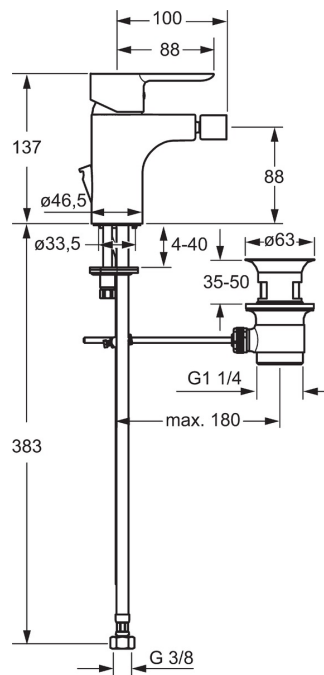

EAN: 4015474248090
static.hansa.com/06063203

- Bidet
- Jednopáková
- Stojánková
- Chrom
- Pevné výtokové rameno
- PCA® aerátor s konstatním průtokovým množstvím nezávislým na změnách tlaku, CACHE® aerátor umístěný přímo ve výtokovém rameni vodovodní baterie, Aerátor s kloubovým čepem a možností nastavení směru proudu vody
- Jedna ovládací páka / rukojeť, Páka se symboly teplé a studené vody
- Mechanický uzávěr odpadu s táhlem
- Funkce pro nastavení maximální teploty a průtoku vody, Teplotní omezovač (lze nastavit dodatečně)
- ø 35 mm keramická kartuše pro ovládání teploty a průtoku vody
- Flexibilní připojovací hadice
- Tělo baterie z mosazy DZR, Montážní systém Rapid

Technical data

Flow properties

Flow-rate at 3 bar (with flow controller) **6.0 l/min**

Technical properties

DN-size (nominal dimension) **DN15**
 Hot water supply **max. +90°C**
 Working pressure **0.5-10 bar**
 Connection size **G3/8**
 Projection **100 mm**

Regulations

EN standard **EN 817**

Spare parts

SP06063203

Name	Code
1 Páka	59913650
1.1 Šroub, M5x8, SW2.5	59904755
1.3 Záslepka Šedý	59912112
2 Krytka, 33 x 3 mm	59912504
2.1 Těsnění, 45x35.5x5.4	59913651
3 Upevňovací matice, M40x1, SW30	59913210
4 Kartuše, 3.5 Classic	59913075
4 Kartuše, 3.5 Eco	59912324
4.1 Temperature adjustment limiter	59912325
4.3 O-kroužek, d 28.24x2.62	59912590
4.4 O-kroužek, d 10.10x1.60	59905072
5.1 Ovládací táhlo vypouštěcího ventilu	59913652
5.10 O-kroužek, d 7.65x1.78	59902337
5.11 Těsnění, 9.5x14.4x2	59912551
5.12 Upevňovací šroub, M8x1, L=140	59912474
5.2 Spojovací díl táhel	59904624
5.3 Myčka	59913653
5.5 Upevňovací deska	59904765
5.6 Šroub, M8x1, SW13	59904766
5.7 Upevňovací set	59910749
5.8 Flexibilní hadička	59913213
5.9 Flexibilní hadička, L=430, G3/8-M10x1	59912515
6 Aerátor, M18.5x1, TJ	59913366
6.1 Fitting ring for aerator	59913654
6.3 Spojovací díl táhel, M18.5x1	59913370
6.4 Klíč k perlátoru, M18.5	59913367
7 Vypouštěcí ventil	59904620
N.I. Vypouštěcí ventil	59911441
N.I. Klíč, SW 30/34	59912108