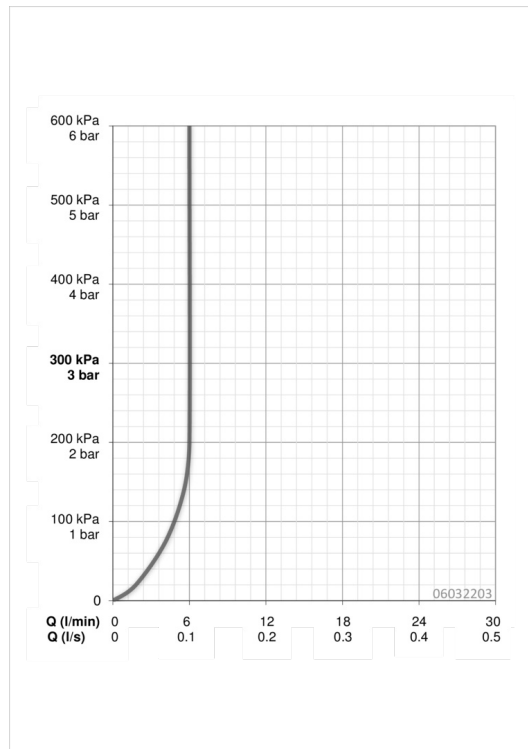

EAN: 4015474248588
static.hansa.com/06032203

- Washbasin
- Jednopáková
- Stojánková
- Chrom
- Pevné výtokové rameno
- PCA® aerátor s konstatním průtokovým množstvím nezávislým na změnách tlaku, CACHE® aerátor umístěný přímo ve výtokovém rameni vodovodní baterie
- Páka se symboly teplé a studené vody, Jedna ovládací páka / rukojeť
- Funkce pro nastavení maximální teploty a průtoku vody, Teplotní omezovač (lze nastavit dodatečně)
- ø 35 mm keramická kartuše pro ovládání teploty a průtoku vody
- Flexibilní připojovací hadice
- Tělo baterie z mosazy DZR
- WithoutPopUpWaste, WithoutDrawRodOpening

Technical data

Flow properties

Flow-rate at 3 bar (with flow controller) **6.0 l/min**

Technical properties

DN-size (nominal dimension) **DN15**
 Hot water supply **max. +80°C**
 Working pressure **1-10 bar**
 Connection size **G3/8**
 Projection **150 mm**

Regulations

EN standard **EN 817**

Spare parts

SP06032203

	Name	Code
1	Páka	59913650
1.1	Šroub, M5x8, SW2.5	59904755
1.3	Záslepka Šedý	59912112
2	Krytka, 33 x 3 mm	59912504
2.1	Těsnění, 45x35.5x5.4	59913651
3	Upevňovací matice, M40x1, SW30	59913210
4	Kartuše, 3.5 Eco	59912324
4	Kartuše, 3.5 Classic	59913075
4.1	Temperature adjustment limiter	59912325
4.3	O-kroužek, d 28.24x2.62	59912590
4.4	O-kroužek, d 10.10x1.60	59905072
5.1	O-kroužek, d 36,09 X d 3,53	59913396
5.10	Těsnění, 9.5x14.4x2	59912551
5.7	Upevňovací set	59913371
5.8	Flexibilní hadička, M10x1-G3/8, L=590	59913166
5.9	O-kroužek, d 7.65x1.78	59902337
6	Aerator, M18.5x1, TJ	59913366
6.1	Fitting ring for aerator	59913654
6.3	Klíč k perlátoru, M18.5	59913367
N.I.	Klíč, SW 30/34	59912108