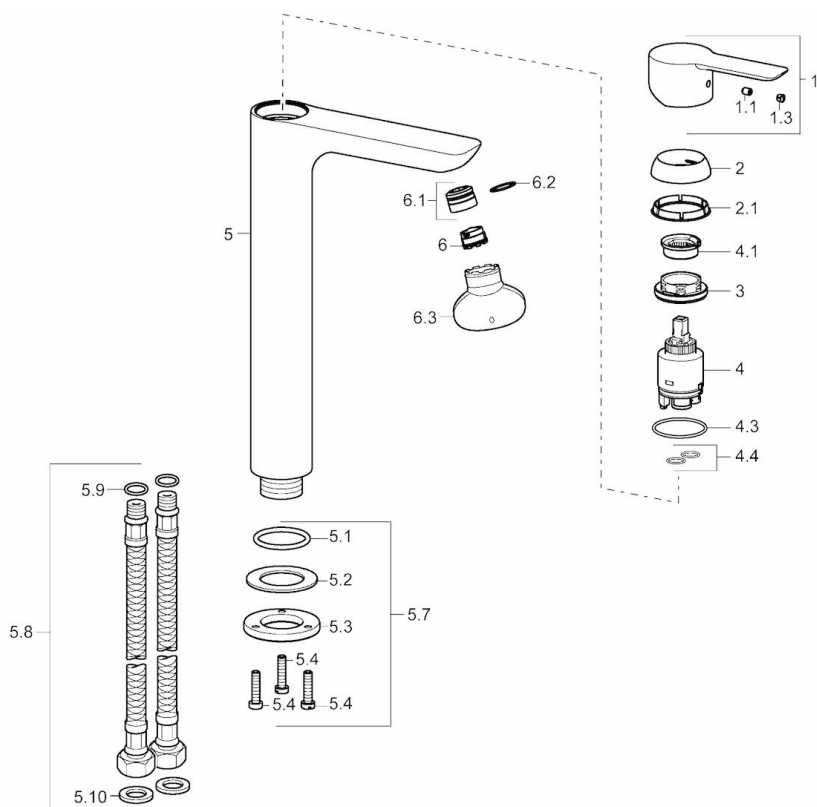

EAN: 4015474248588
static.hansa.com/06032203

- Washbasin
- Jednopáková
- Stojánková
- Chrom
- Pevné výtokové rameno
- PCA® aerátor s konstatním průtokovým množstvím nezávislým na změnách tlaku, CACHE® aerátor umístěný přímo ve výtokovém rameni vodovodní baterie
- Páka se symboly teplé a studené vody, Jedna ovládací páka / rukojeť
- Funkce pro nastavení maximální teploty a průtoku vody, Teplotní omezovač (lze nastavit dodatečně)
- ø 35 mm keramická kartuše pro ovládání teploty a průtoku vody
- Flexibilní připojovací hadice
- Tělo baterie z mosazy DZR
- WithoutPopUpWaste, WithoutDrawRodOpening

Technical data

Flow properties

Flow-rate at 3 bar (with flow controller) **6.0 l/min**

Technical properties

DN-size (nominal dimension) **DN15**
 Hot water supply **max. +80°C**
 Working pressure **1-10 bar**
 Connection size **G3/8**
 Projection **150 mm**

Regulations

EN standard **EN 817**

Spare parts

SP06032203

	Name	Code
1	Páka	59913650
1.1	Šroub, M5x8, SW2.5	59904755
1.3	Záslepka Šedý	59912112
2	Krytka, 33 x 3 mm	59912504
2.1	Těsnění, 45x35.5x5.4	59913651
3	Upevňovací matice, M40x1, SW30	59913210
4	Kartuše, 3.5 Eco	59912324
4	Kartuše, 3.5 Classic	59913075
4.1	Temperature adjustment limiter	59912325
4.3	O-kroužek, d 28.24x2.62	59912590
4.4	O-kroužek, d 10.10x1.60	59905072
5.1	O-kroužek, d 36,09 X d 3,53	59913396
5.10	Těsnění, 9.5x14.4x2	59912551
5.7	Upevňovací set	59913371
5.8	Flexibilní hadička, M10x1-G3/8, L=590	59913166
5.9	O-kroužek, d 7.65x1.78	59902337
6	Aerator, M18.5x1, TJ	59913366
6.1	Fitting ring for aerator	59913654
6.3	Klíč k perlátoru, M18.5	59913367
N.I.	Klíč, SW 30/34	59912108