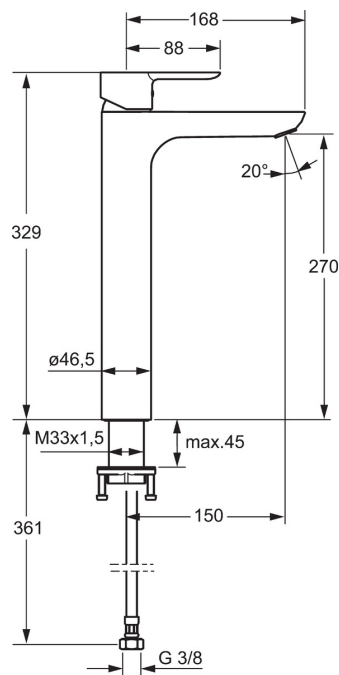

EAN: 4015474248588
static.hansa.com/06032203

- Washbasin
- Jednopáková
- Stojánková
- Chrom
- Pevné výtokové rameno
- PCA® aerátor s konstatním průtokovým množstvím nezávislým na změnách tlaku, CACHE® aerátor umístěný přímo ve výtokovém rameni vodovodní baterie
- Páka se symboly teplé a studené vody, Jedna ovládací páka / rukojeť
- Funkce pro nastavení maximální teploty a průtoku vody, Teplotní omezovač (lze nastavit dodatečně)
- ø 35 mm keramická kartuše pro ovládání teploty a průtoku vody
- Flexibilní připojovací hadice
- Tělo baterie z mosazy DZR
- WithoutPopUpWaste, WithoutDrawRodOpening

Technical data

Flow properties

Flow-rate at 3 bar (with flow controller) **6.0 l/min**

Technical properties

DN-size (nominal dimension) **DN15**
 Hot water supply **max. +80°C**
 Working pressure **1-10 bar**
 Connection size **G3/8**
 Projection **150 mm**

Regulations

EN standard **EN 817**

Spare parts

SP06032203

	Name	Code
1	Páka	59913650
1.1	Šroub, M5x8, SW2.5	59904755
1.3	Záslepka Šedý	59912112
2	Krytka, 33 x 3 mm	59912504
2.1	Těsnění, 45x35.5x5.4	59913651
3	Upevňovací matice, M40x1, SW30	59913210
4	Kartuše, 3.5 Eco	59912324
4	Kartuše, 3.5 Classic	59913075
4.1	Temperature adjustment limiter	59912325
4.3	O-kroužek, d 28.24x2.62	59912590
4.4	O-kroužek, d 10.10x1.60	59905072
5.1	O-kroužek, d 36,09 X d 3,53	59913396
5.10	Těsnění, 9.5x14.4x2	59912551
5.7	Upevňovací set	59913371
5.8	Flexibilní hadička, M10x1-G3/8, L=590	59913166
5.9	O-kroužek, d 7.65x1.78	59902337
6	Aerator, M18.5x1, TJ	59913366
6.1	Fitting ring for aerator	59913654
6.3	Klíč k perlátoru, M18.5	59913367
N.I.	Klíč, SW 30/34	59912108