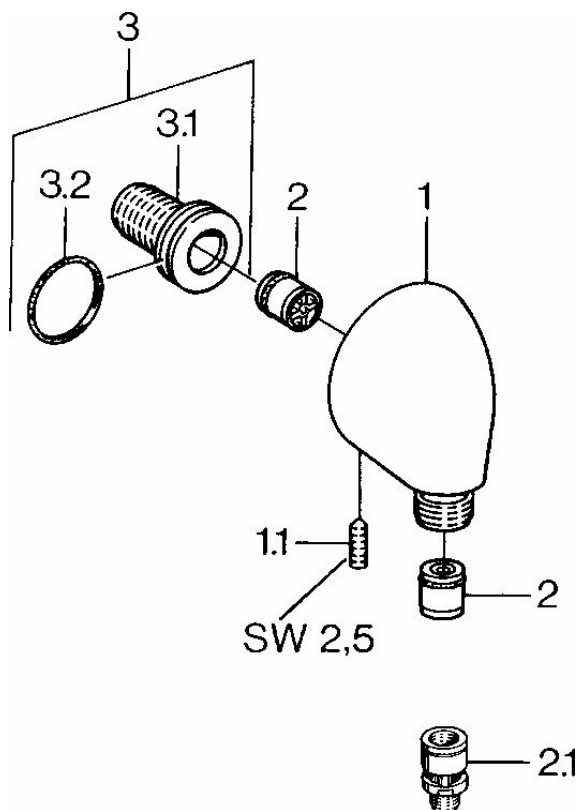

EAN: 4015474672321
static.hansa.com/04420100

- Accessories
- Montáž na zeď/ nástěnný
- Chrom
- Koleno pro nástěnné připojení
- Zpětný ventil (zpětné ventily)
- zabezpečeno proti zpětnému toku při použití v domácnosti (podle DIN EN 1717)

Technical data

Technical properties

DN-size (nominal dimension)
 Hot water supply
 Working pressure
 Connection size

DN15
max. +90°C
0.5-10 bar
G1/2

Spare parts

SP04420100

	Name	Code
1.1	Šroub, M6x20	59911228
2	Zpětný ventil	59905714
2.1	Přísávací ventil, DN15	59911330
3	Připojovací šroubení, G1/2	59911229
3.2	O-kroužek, d 25x2,5	59905053