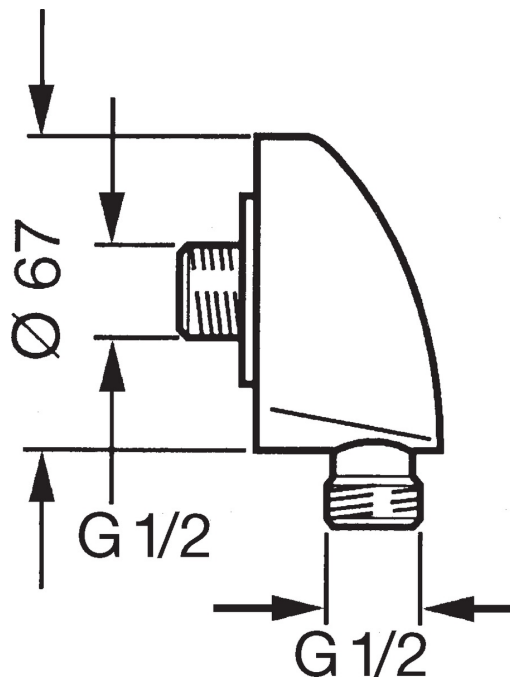

EAN: 4015474672321
static.hansa.com/04420100

- Accessories
- Montáž na zeď/ nástěnný
- Chrom
- Koleno pro nástěnné připojení
- Zpětný ventil (zpětné ventily)
- zabezpečeno proti zpětnému toku při použití v domácnosti (podle DIN EN 1717)

Technical data

Technical properties

DN-size (nominal dimension)
 Hot water supply
 Working pressure
 Connection size

DN15
max. +90°C
0.5-10 bar
G1/2

Spare parts

SP04420100

	Name	Code
1.1	Šroub, M6x20	59911228
2	Zpětný ventil	59905714
2.1	Přísávací ventil, DN15	59911330
3	Připojovací šroubení, G1/2	59911229
3.2	O-kroužek, d 25x2,5	59905053