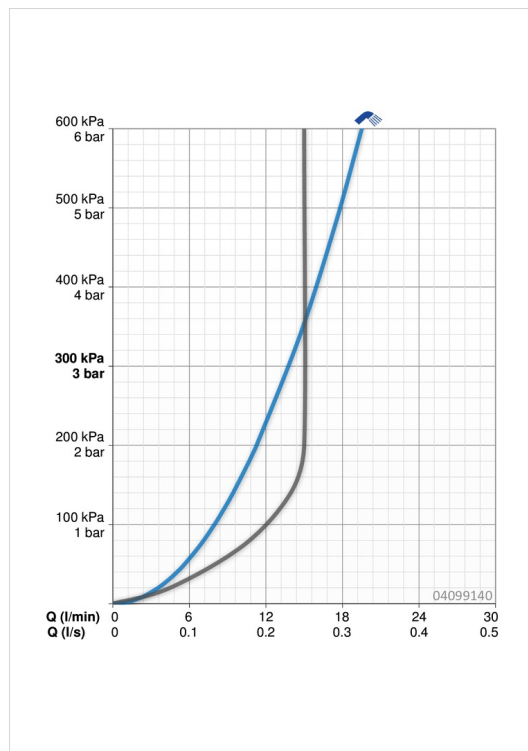

EAN: 4057304012884  
[static.hansa.com/04099140](http://static.hansa.com/04099140)

- Bathtub
- Montáž na okraj vany
- Chrom
- Eco funkce pro omezení průtoku vody, Technika proti usazeninám
- Osvěžující proud, Relaxační proud, Jemný proud
- Filtr(y) na nečistoty

### Flow properties

Flow-rate at 3 bar	<b>13.8 l/min</b>
Flow-rate at 3 bar (with flow controller)	<b>15.0 l/min</b>

### Technical properties

Hot water supply	<b>max. +65°C</b>
Working pressure	<b>0.5-5 bar</b>
Material	<b>Composite</b>