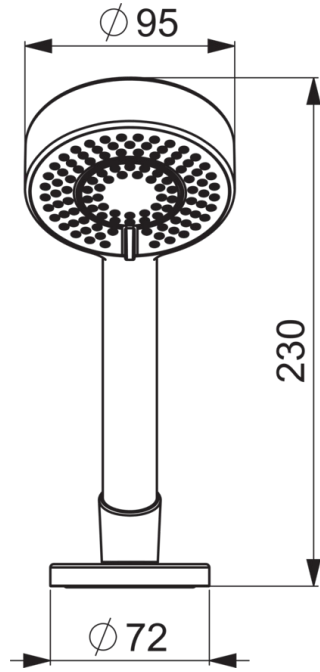

EAN: 4057304012884  
[static.hansa.com/04099140](http://static.hansa.com/04099140)

- Bathtub
- Montáž na okraj vany
- Chrom
- Eco funkce pro omezení průtoku vody, Technika proti usazeninám
- Osvěžující proud, Relaxační proud, Jemný proud
- Filtr(y) na nečistoty

### Flow properties

Flow-rate at 3 bar	<b>13.8 l/min</b>
Flow-rate at 3 bar (with flow controller)	<b>15.0 l/min</b>

### Technical properties

Hot water supply	<b>max. +65°C</b>
Working pressure	<b>0.5-5 bar</b>
Material	<b>Composite</b>

### SP04099140

	Name	Code
01	Kryt příruby	59910125
02	Úhlová spojka	59911197
03	Ruční sprcha	44630300