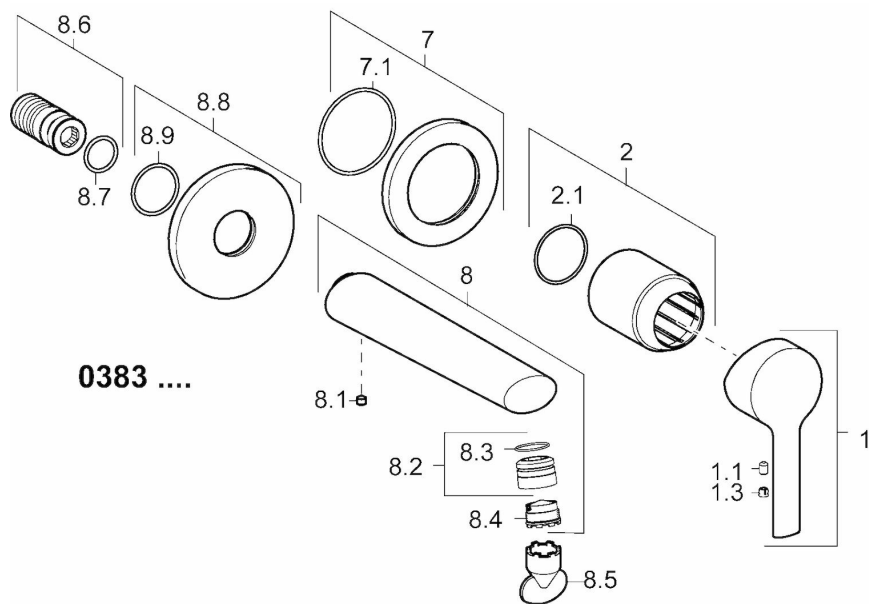

EAN: 4015474252301
static.hansa.com/03832273

- Washbasin
- Jednopáková, Sada pro konečnou montáž
- Upevnění na zeď pro vestavěnou jednotku
- Chrom
- Pevné výtokové rameno
- PCA® aerátor s konstatním průtokovým množstvím nezávislým na změnách tlaku, CACHE® aerátor umístěný přímo ve výtokovém rameni vodovodní baterie
- Páka se symboly teplé a studené vody, Jedna ovládací páka / rukojeť
- Funkce pro nastavení maximální teploty a průtoku vody
- Roundwallrosette, Sleeve

Technical data

Flow properties

Flow-rate at 3 bar (with flow controller) **6.0 l/min**

Technical properties

DN-size (nominal dimension) **DN15**
 Hot water supply **max. +90°C**
 Working pressure **1-10 bar**
 Projection **182 mm**

Regulations

EN standard **EN 817**

Spare parts

SP03832273

	Name	Code
1	Páka	59913761
1.1	Šroub, M5x8, SW2.5	59904755
1.3	Vymezovací vložka	59913762
2	Krytka, (2011-)	59912511
2.1	O-kroužek, 41x3	59913215
7	Kryt příruby, d 75 mm	59913729
7.1	O-kroužek, 49x2	59913279
8	Výtokové rameno, L=180	59913765
8.1	Šroub, M5x6, SW2.5	59912617
8.2	Fitting ring for aerator	59913654
8.4	Aerator, M18.5x1, TJ	59913366
8.5	Klíč k perlátoru, M18.5	59913367
8.6	Závit bradavky	59913658
8.8	Kryt příruby, d 75 mm	59913246
8.9	O-kroužek, d 26x2	59913423
N.I.	Nástavec-sada, 20 mm	59913136