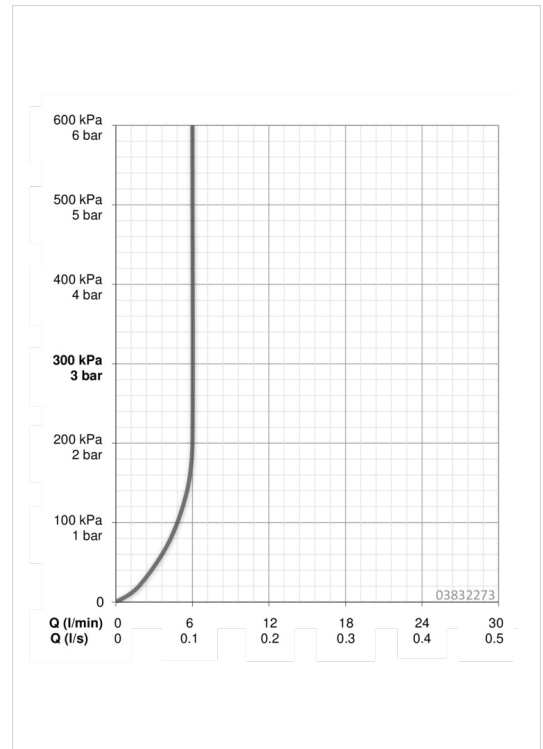

EAN: 4015474252301
static.hansa.com/03832273

- Washbasin
- Jednopáková, Sada pro konečnou montáž
- Upevnění na zeď pro vestavěnou jednotku
- Chrom
- Pevné výtokové rameno
- PCA® aerátor s konstatním průtokovým množstvím nezávislým na změnách tlaku, CACHE® aerátor umístěný přímo ve výtokovém rameni vodovodní baterie
- Páka se symboly teplé a studené vody, Jedna ovládací páka / rukojeť
- Funkce pro nastavení maximální teploty a průtoku vody
- Roundwallrosette, Sleeve

Technical data

Flow properties

Flow-rate at 3 bar (with flow controller) **6.0 l/min**

Technical properties

DN-size (nominal dimension) **DN15**
 Hot water supply **max. +90°C**
 Working pressure **1-10 bar**
 Projection **182 mm**

Regulations

EN standard **EN 817**

Spare parts

SP03832273

	Name	Code
1	Páka	59913761
1.1	Šroub, M5x8, SW2.5	59904755
1.3	Vymezovací vložka	59913762
2	Krytka, (2011-)	59912511
2.1	O-kroužek, 41x3	59913215
7	Kryt příruby, d 75 mm	59913729
7.1	O-kroužek, 49x2	59913279
8	Výtokové rameno, L=180	59913765
8.1	Šroub, M5x6, SW2.5	59912617
8.2	Fitting ring for aerator	59913654
8.4	Aerator, M18.5x1, TJ	59913366
8.5	Klíč k perlátoru, M18.5	59913367
8.6	Závit bradavky	59913658
8.8	Kryt příruby, d 75 mm	59913246
8.9	O-kroužek, d 26x2	59913423
N.I.	Nástavec-sada, 20 mm	59913136