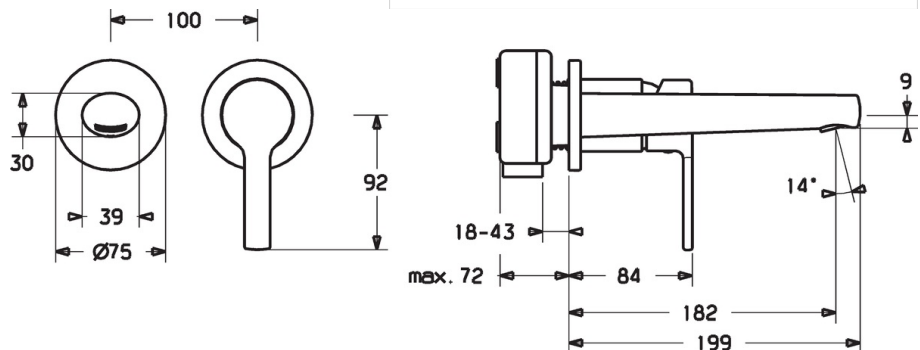

EAN: 4015474252301
static.hansa.com/03832273

- Washbasin
- Jednopáková, Sada pro konečnou montáž
- Upevnění na zeď pro vestavěnou jednotku
- Chrom
- Pevné výtokové rameno
- PCA® aerátor s konstatním průtokovým množstvím nezávislým na změnách tlaku, CACHE® aerátor umístěný přímo ve výtokovém rameni vodovodní baterie
- Páka se symboly teplé a studené vody, Jedna ovládací páka / rukojeť
- Funkce pro nastavení maximální teploty a průtoku vody
- Roundwallrosette, Sleeve

Technical data

Flow properties

Flow-rate at 3 bar (with flow controller) **6.0 l/min**

Technical properties

DN-size (nominal dimension) **DN15**
 Hot water supply **max. +90°C**
 Working pressure **1-10 bar**
 Projection **182 mm**

Regulations

EN standard **EN 817**

Spare parts

SP03832273

	Name	Code
1	Páka	59913761
1.1	Šroub, M5x8, SW2.5	59904755
1.3	Vymezovací vložka	59913762
2	Krytka, (2011-)	59912511
2.1	O-kroužek, 41x3	59913215
7	Kryt příruby, d 75 mm	59913729
7.1	O-kroužek, 49x2	59913279
8	Výtokové rameno, L=180	59913765
8.1	Šroub, M5x6, SW2.5	59912617
8.2	Fitting ring for aerator	59913654
8.4	Aerator, M18.5x1, TJ	59913366
8.5	Klíč k perlátoru, M18.5	59913367
8.6	Závit bradavky	59913658
8.8	Kryt příruby, d 75 mm	59913246
8.9	O-kroužek, d 26x2	59913423
N.I.	Nástavec-sada, 20 mm	59913136