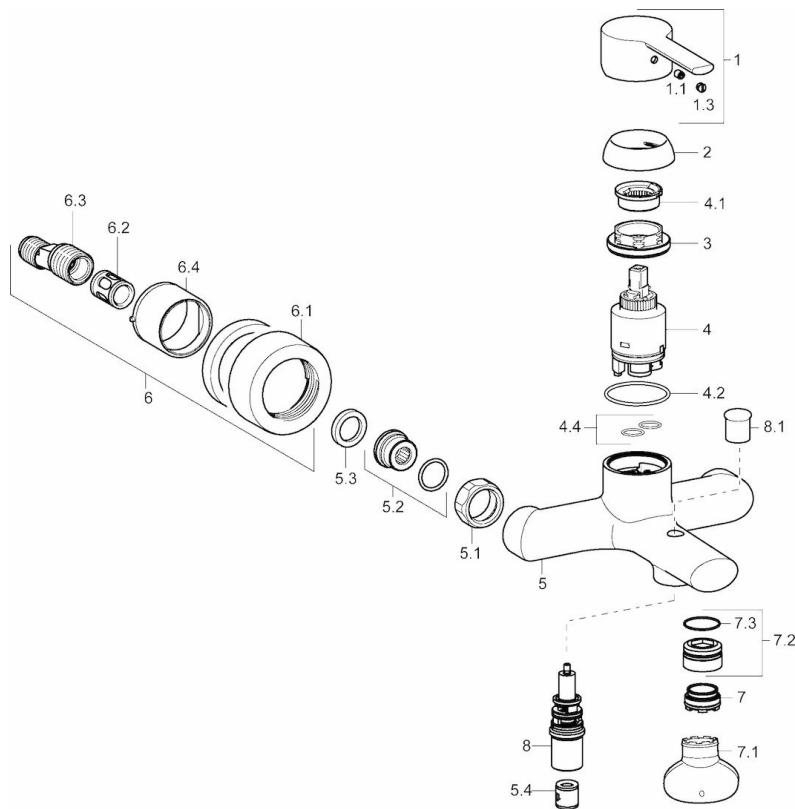

EAN: 4015474212763
static.hansa.com/03742173

- Bathhtub
- Jednopáková
- Montáž na zeď/ nástěnný
- Chrom
- CACHE® aerátor umístěný přímo ve výtokovém rameni vodovodní baterie
- Jedna ovládací páka / rukojeť, Páka se symboly teplé a studené vody
- Tažný přepínač, Automatické zpětné přepínání sprcha/vana
- Funkce pro nastavení maximální teploty a průtoku vody, Teplotní omezovač (lze nastavit dodatečně)
- Zpětný ventil (zpětné ventily), \varnothing 35 mm keramická kartuše pro ovládání teploty a průtoku vody
- Etážky, Krycí deska(y), Tlumiče
- Tělo baterie z mosazy DZR
- zabezpečeno proti zpětnému toku při použití v domácnosti (podle DIN EN 1717)

Technical data

Flow properties

Flow-rate at 3 bar **20.4 / 19.2 l/min**

Technical properties

DN-size (nominal dimension) **DN15**
 Hot water supply **max. +90°C**
 Working pressure **0.5-10 bar**
 Projection **163 mm**

Regulations

EN standard **EN 817**

Approvals and Declarations

KIWA **K6116/08**

Spare parts

SP03742173

	Name	Code
1	Páka	59913761
1.1	Šroub, M5x8, SW2.5	59904755
1.3	Vymezovací vložka	59913762
2	Krytka, 33 x 3 mm	59912504
3	Upevňovací matice, M40x1, SW30	59913210
4	Kartuše, 3.5 Eco	59912324
4	Kartuše, 3.5 Classic	59913075
4.1	Temperature adjustment limiter	59912325
4.2	O-kroužek, d 28.24x2.62	59912590
4.4	O-kroužek, d 10.10x1.60	59905072
5.1	Připojovací matice, G3/4, AF 30	59902230
5.2	Přistoupení	59913400
5.3	Těsnicí kroužek, 23.9x15.2x2	59902689
5.4	Zpětný ventil	59905714
6.1	Kryt příruby	59913432
6.2	Tlumič	59904792
6.3	Excentrická spojka, G3/4 x G1/2	59910254
6.4	Růžice	59912651
7	Aerator, M24x1 C	59913131
7.1	Klíč k perlátoru, M24 x 1	59913134
7.2	Těsnicí kroužek	59913759
7.3	O-kroužek, d 23 x d 1	59911509
8	Přepínač	59912706
8.1	Krytka přepínače	59912801
N.I.	Klíč, SW 30/34	59912108