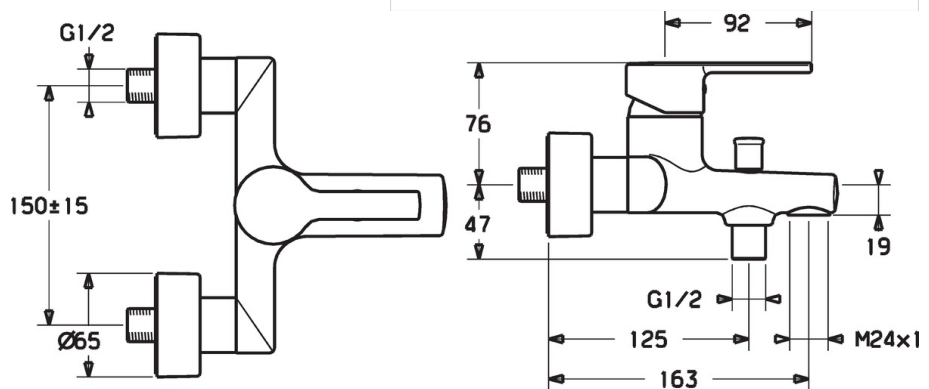

EAN: 4015474212763
static.hansa.com/03742173

- Bathhtub
- Jednopáková
- Montáž na zeď/ nástěnný
- Chrom
- CACHE® aerátor umístěný přímo ve výtokovém rameni vodovodní baterie
- Jedna ovládací páka / rukojeť, Páka se symboly teplé a studené vody
- Tažný přepínač, Automatické zpětné přepínání sprcha/vana
- Funkce pro nastavení maximální teploty a průtoku vody, Teplotní omezovač (lze nastavit dodatečně)
- Zpětný ventil (zpětné ventily), \varnothing 35 mm keramická kartuše pro ovládání teploty a průtoku vody
- Etážky, Krycí deska(y), Tlumiče
- Tělo baterie z mosazy DZR
- zabezpečeno proti zpětnému toku při použití v domácnosti (podle DIN EN 1717)

Technical data

Flow properties

Flow-rate at 3 bar **20.4 / 19.2 l/min**

Technical properties

DN-size (nominal dimension) **DN15**
 Hot water supply **max. +90°C**
 Working pressure **0.5-10 bar**
 Projection **163 mm**

Regulations

EN standard **EN 817**

Approvals and Declarations

KIWA **K6116/08**

Spare parts

SP03742173

	Name	Code
1	Páka	59913761
1.1	Šroub, M5x8, SW2.5	59904755
1.3	Vymezovací vložka	59913762
2	Krytka, 33 x 3 mm	59912504
3	Upevňovací matice, M40x1, SW30	59913210
4	Kartuše, 3.5 Eco	59912324
4	Kartuše, 3.5 Classic	59913075
4.1	Temperature adjustment limiter	59912325
4.2	O-kroužek, d 28.24x2.62	59912590
4.4	O-kroužek, d 10.10x1.60	59905072
5.1	Připojovací matice, G3/4, AF 30	59902230
5.2	Přistoupení	59913400
5.3	Těsnicí kroužek, 23.9x15.2x2	59902689
5.4	Zpětný ventil	59905714
6.1	Kryt příruby	59913432
6.2	Tlumič	59904792
6.3	Excentrická spojka, G3/4 x G1/2	59910254
6.4	Růžice	59912651
7	Aerator, M24x1 C	59913131
7.1	Klíč k perlátoru, M24 x 1	59913134
7.2	Těsnicí kroužek	59913759
7.3	O-kroužek, d 23 x d 1	59911509
8	Přepínač	59912706
8.1	Krytka přepínače	59912801
N.I.	Klíč, SW 30/34	59912108