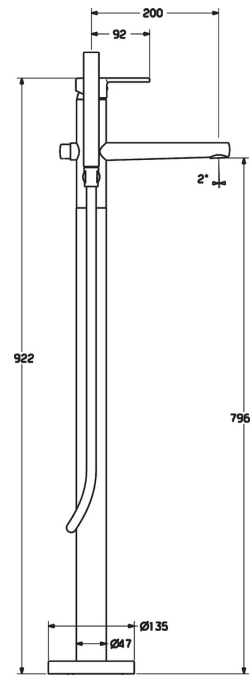

EAN: 4015474252479
static.hansa.com/03422073

- Bath tub
- Jednopáková
- Volně stojící na podlaze
- Chrom
- Pevné výtokové rameno
- CACHÉ® aerátor umístěný přímo ve výtokovém rameni vodovodní baterie
- Páka se symboly teplé a studené vody, Jedna ovládací páka / rukojeť
- Tažný přepínač, Automatické zpětné přepínání sprcha/vana
- Ruční sprcha, Držák sprchy, Sprchová hadice (1250 mm)
- Intenzivní proud
- Funkce pro nastavení maximální teploty a průtoku vody, Teplotní omezovač (lze nastavit dodatečně)
- Zpětný ventil (zpětné ventily), \varnothing 35 mm keramická kartuše pro ovládnání teploty a průtoku vody
- Tělo baterie z mosazy DZR
- zabezpečeno proti zpětnému toku při použití v domácnosti (podle DIN EN 1717)

Technical data

Flow properties

Flow-rate at 3 bar **20.4 / 13.2 l/min**

Technical properties

DN-size (nominal dimension) **DN15**
 Hot water supply **max. +65°C**
 Working pressure **0.5-10 bar**
 Projection **200 mm**

Regulations

EN standard **EN 817**

Spare parts

CONTENT NOT AVAILABLE

SP03422073

	Name	Code
1	Páka	59913761
1.1	Šroub, M5x8, SW2.5	59904755
1.3	Záslepka Šedý	59912112
10	Ruční sprcha	54390100
10.1	Regulátor průtoku	59912777
2	Krytka, 33 x 3 mm	59912504
3	Upevňovací matice, M40x1, SW30	59913210
4	Kartuše, 3.5 Classic	59913075
4.1	Temperature adjustment limiter	59912325
5	Upevňovací set	59913723
5.1	Kryt příruby, d 135 mm	59913726
6	Aerator, M24x1 D, CC	59913720
6.1	Těsnící kroužek	59913759
6.2	Klíč k perlátoru, M24 x 1	59913134
7	Přepínač	59912870
7.1	Knob	59912871
7.2	Těsnící sada	59904791
7.3	Šroub, M4x4	59901027
7.4	Plug	59912869
7.5	Přepínač	59913721
8	Držák sprchy	59913718
8.1	Připojovací rameno pro talířovou sprchu	59913722
8.2	Závit bradavky, G 1/2 x M 18 x 1	59911384
8.3	Zpětný ventil	59905714
9	Sprchová hadice, L=1250	54120400
9.1	Těsnící kroužek, d 21x12x2	59912304