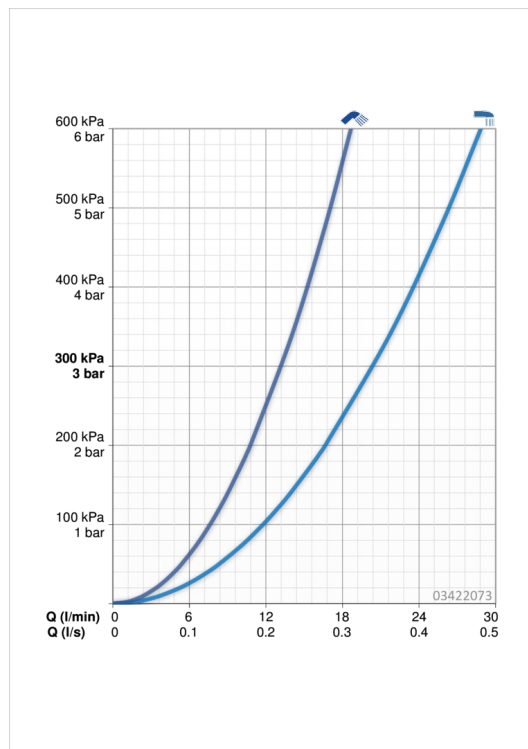

Regulations

EN standard **EN 817**