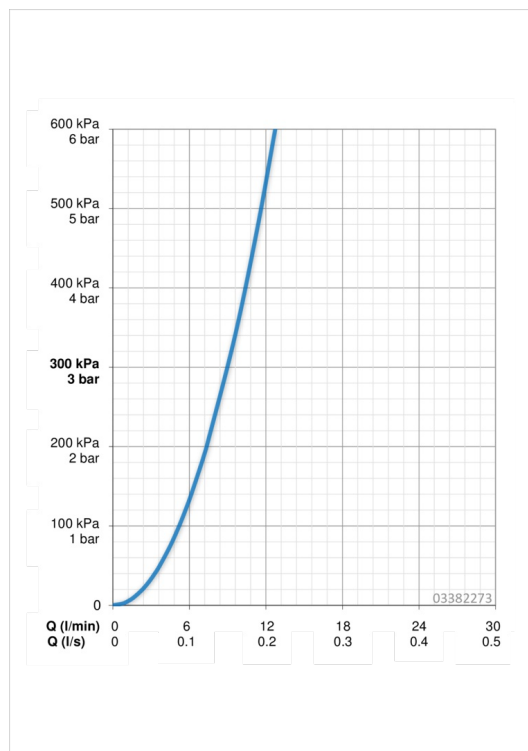

EAN: 4015474263192
static.hansa.com/03382273

- Kitchen
- Jednopáková
- Stojánková
- Chrom
- Otočné výtokové rameno, Vytahovací výtokové rameno
- CASCADE® aerátor
- Páka se symboly teplé a studené vody, Jedna ovládací páka / rukojeť
- Tlačný přepínač, Automatické zpětné přepínání sprcha/vana
- Funkce pro nastavení maximální teploty a průtoku vody, Teplotní omezovač (lze nastavit dodatečně)
- Zpětný ventil (zpětné ventily), $\varnothing$ 35 mm keramická kartuše pro ovládání teploty a průtoku vody
- Flexibilní připojovací hadice
- povrchy přicházející do styku s pitnou vodou obsahují méně než 0,3 % olova, Tělo baterie z mosazy DZR, Vodní cesty bez poniklování
- zabezpečeno proti zpětnému toku při použití v domácnosti (podle DIN EN 1717)

Technical data

Flow properties

Flow-rate at 3 bar **9.0 l/min**

Technical properties

DN-size (nominal dimension) **DN15**
Hot water supply **max. +90°C**
Working pressure **0.5-10 bar**
Connection size **G3/8**
Projection **200 mm**

Regulations

EN standard **EN 817**

Approvals and Declarations

KIWA **K6116/08**