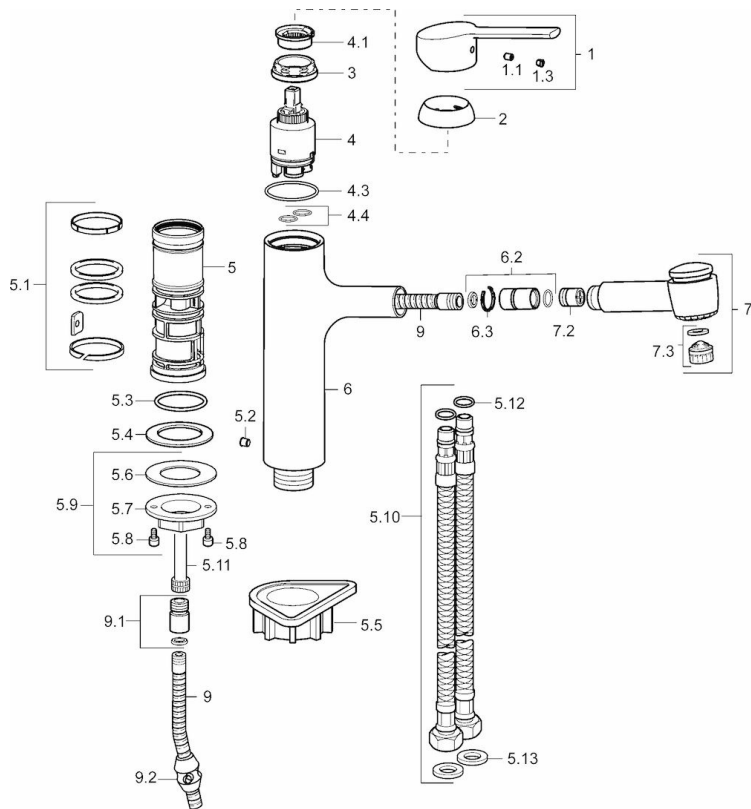

Technical data

Flow properties

Flow-rate at 3 bar **9.0 l/min**

Technical properties

DN-size (nominal dimension) **DN15**
 Hot water supply **max. +90°C**
 Working pressure **0.5-10 bar**
 Connection size **G3/8**
 Projection **200 mm**

Regulations

EN standard **EN 817**

Approvals and Declarations

KIWA **K6116/08**

Spare parts

SP03382273

	Name	Code
1	Páka, (2013-)	59913991
1.1	Šroub, M5x8, SW2.5	59904755
1.3	Vyomezovací vložka	59913762
2	Krytka, 33 x 3 mm	59912504
3	Upevňovací matice, M37x1, AF30	59912111
4	Kartuše, 3.5 Eco	59912324
4	Kartuše, 3.5 Classic	59913075
4.1	Temperature adjustment limiter	59912325
4.3	O-kroužek, d 28.24x2.62	59912590
4.4	O-kroužek, d 10.10x1.60	59905072
5.1	Těsnící sada	59913313
5.10	Hadice, M18x1,G3/8, L=650	59914036
5.11	Šroubení, M14x1, L=220	59914041
5.12	O-kroužek, 6x1.4	59913266
5.13	Těsnění, 9.5x14.4x2	59912551
5.2	Šroub, M6x0.75	59913314
5.3	O-kroužek, 35.00x2.50	59905020
5.4	Těsnění, 48x33.5x2	59902283
5.5	Upevňovací destička	59910008
5.9	Upevňovací set	59913479
6	Výtokové rameno	59914040
6.2	Připojovací šroubení	59914029
7	Výsuvné rameno pro kuchyňské baterie	59914034
7.2	Zpětný ventil, DN8	59914030
7.3	Aerator, M22/M24	59905901
9	Hadice, L=1400	59914032
9.1	Redukce	59914028
9.2	Counterbalance	59914039
N.I.	Aerator, M18.5x1 HC TJ B, (2018-)	59914031