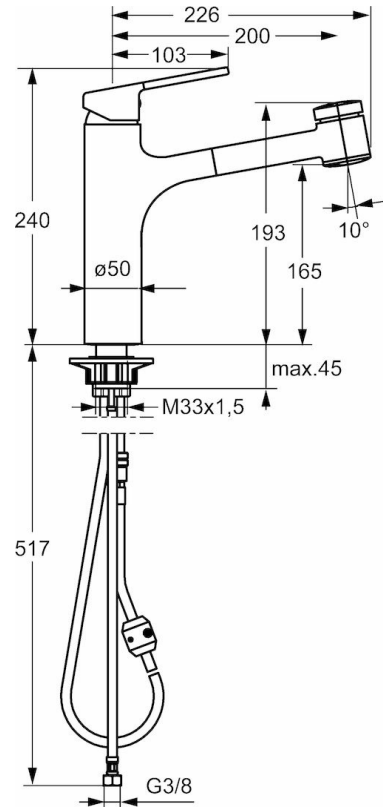

Technical data

Flow properties

Flow-rate at 3 bar **9.0 l/min**

Technical properties

DN-size (nominal dimension) **DN15**
 Hot water supply **max. +90°C**
 Working pressure **0.5-10 bar**
 Connection size **G3/8**
 Projection **200 mm**

Regulations

EN standard **EN 817**

Approvals and Declarations

KIWA **K6116/08**

Spare parts

SP03382273

	Name	Code
1	Páka, (2013-)	59913991
1.1	Šroub, M5x8, SW2.5	59904755
1.3	Vyomezovací vložka	59913762
2	Krytka, 33 x 3 mm	59912504
3	Upevňovací matice, M37x1, AF30	59912111
4	Kartuše, 3.5 Eco	59912324
4	Kartuše, 3.5 Classic	59913075
4.1	Temperature adjustment limiter	59912325
4.3	O-kroužek, d 28.24x2.62	59912590
4.4	O-kroužek, d 10.10x1.60	59905072
5.1	Těsnící sada	59913313
5.10	Hadice, M18x1,G3/8, L=650	59914036
5.11	Šroubení, M14x1, L=220	59914041
5.12	O-kroužek, 6x1.4	59913266
5.13	Těsnění, 9.5x14.4x2	59912551
5.2	Šroub, M6x0.75	59913314
5.3	O-kroužek, 35.00x2.50	59905020
5.4	Těsnění, 48x33.5x2	59902283
5.5	Upevňovací destička	59910008
5.9	Upevňovací set	59913479
6	Výtokové rameno	59914040
6.2	Připojovací šroubení	59914029
7	Výsuvné rameno pro kuchyňské baterie	59914034
7.2	Zpětný ventil, DN8	59914030
7.3	Aerator, M22/M24	59905901
9	Hadice, L=1400	59914032
9.1	Redukce	59914028
9.2	Counterbalance	59914039
N.I.	Aerator, M18.5x1 HC TJ B, (2018-)	59914031