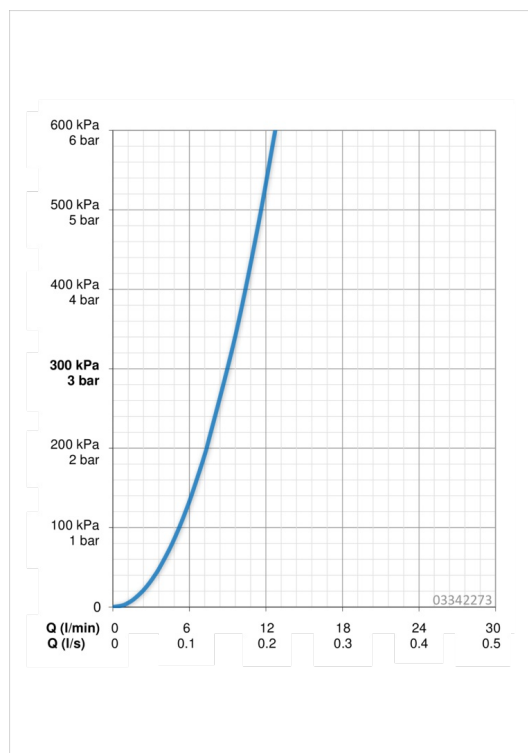

EAN: 4015474263185
static.hansa.com/03342273

- Kitchen
- Jednopáková
- Stojánková
- Chrom
- Otočné výtokové rameno, Vytahovací výtokové rameno
- CASCADE® aerátor
- Páka se symboly teplé a studené vody, Jedna ovládací páka / rukojeť
- Funkce pro nastavení maximální teploty a průtoku vody, Teplotní omezovač (lze nastavit dodatečně)
- Zpětný ventil (zpětné ventily), $\varnothing$ 35 mm keramická kartuše pro ovládní teploty a průtoku vody
- Flexibilní připojovací hadice
- povrchy přicházející do styku s pitnou vodou obsahují méně než 0,3 % olova, Tělo baterie z mosazy DZR, Vodní cesty bez poniklování
- zabezpečeno proti zpětnému toku při použití v domácnosti (podle DIN EN 1717)

Technical data

Flow properties

Flow-rate at 3 bar **9.0 l/min**

Technical properties

DN-size (nominal dimension) **DN15**
Hot water supply **max. +90°C**
Working pressure **1-10 bar**
Connection size **G3/8**
Projection **200 mm**

Regulations

EN standard **EN 817**

Approvals and Declarations

KIWA **K6116/08**