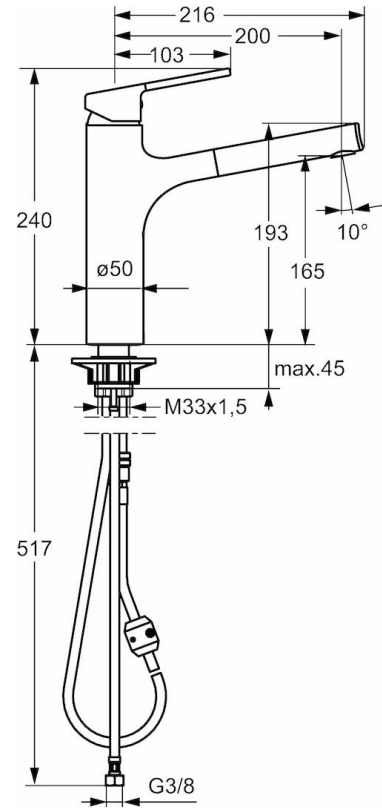

Technical data

Flow properties

Flow-rate at 3 bar **9.0 l/min**

Technical properties

DN-size (nominal dimension) **DN15**
 Hot water supply **max. +90°C**
 Working pressure **1-10 bar**
 Connection size **G3/8**
 Projection **200 mm**

Regulations

EN standard **EN 817**

Approvals and Declarations

KIWA **K6116/08**

Spare parts

SP03342273

	Name	Code
1	Páka, (2013-)	59913991
1.1	Šroub, M5x8, SW2.5	59904755
1.3	Vymezovací vložka	59913762
2	Krytka, 33 x 3 mm	59912504
3	Upevňovací matice, M37x1, AF30	59912111
4	Kartuše, 3.5 Eco	59912324
4	Kartuše, 3.5 Classic	59913075
4.1	Temperature adjustment limiter	59912325
4.3	O-kroužek, d 28.24x2.62	59912590
4.4	O-kroužek, d 10.10x1.60	59905072
5.1	Těsnící sada	59913313
5.10	Hadice, M18x1,G3/8, L=650	59914036
5.11	Šroubení, M14x1, L=220	59914041
5.12	O-kroužek, 6x1.4	59913266
5.13	Těsnění, 9.5x14.4x2	59912551
5.2	Šroub, M6x0.75	59913314
5.3	O-kroužek, 35.00x2.50	59905020
5.4	Těsnění, 48x33.5x2	59902283
5.5	Upevňovací destička	59910008
5.9	Upevňovací set	59913479
6	Výtokové rameno	59914040
6.2	Připojovací šroubení	59914029
7.1	Výsuvné rameno pro kuchyňské baterie	59914033
7.2	Zpětný ventil, DN8	59914030
7.4	Fitting ring for aerator	59913654
7.5	Aerator, M18.5x1 HC TJ B, (2018-)	59914031
9	Hadice, L=1400	59914032
9.1	Redukce	59914028
9.2	Counterbalance	59914039
N.I.	Klíč k perlátoru, M18.5	59913367