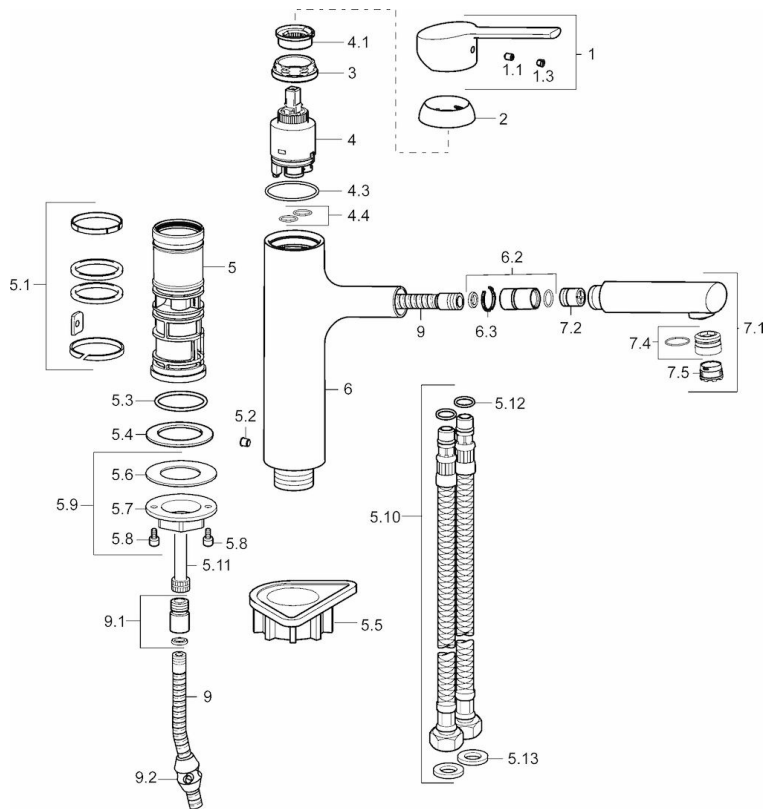

Technical data

Flow properties

Flow-rate at 3 bar **9.0 l/min**

Technical properties

DN-size (nominal dimension) **DN15**
 Hot water supply **max. +90°C**
 Working pressure **1-10 bar**
 Connection size **G3/8**
 Projection **200 mm**

Regulations

EN standard **EN 817**

Approvals and Declarations

KIWA **K6116/08**

Spare parts

SP03342273

	Name	Code
1	Páka, (2013-)	59913991
1.1	Šroub, M5x8, SW2.5	59904755
1.3	Vymezovací vložka	59913762
2	Krytka, 33 x 3 mm	59912504
3	Upevňovací matice, M37x1, AF30	59912111
4	Kartuše, 3.5 Eco	59912324
4	Kartuše, 3.5 Classic	59913075
4.1	Temperature adjustment limiter	59912325
4.3	O-kroužek, d 28.24x2.62	59912590
4.4	O-kroužek, d 10.10x1.60	59905072
5.1	Těsnící sada	59913313
5.10	Hadice, M18x1,G3/8, L=650	59914036
5.11	Šroubení, M14x1, L=220	59914041
5.12	O-kroužek, 6x1.4	59913266
5.13	Těsnění, 9.5x14.4x2	59912551
5.2	Šroub, M6x0.75	59913314
5.3	O-kroužek, 35.00x2.50	59905020
5.4	Těsnění, 48x33.5x2	59902283
5.5	Upevňovací destička	59910008
5.9	Upevňovací set	59913479
6	Výtokové rameno	59914040
6.2	Připojovací šroubení	59914029
7.1	Výsuvné rameno pro kuchyňské baterie	59914033
7.2	Zpětný ventil, DN8	59914030
7.4	Fitting ring for aerator	59913654
7.5	Aerator, M18.5x1 HC TJ B, (2018-)	59914031
9	Hadice, L=1400	59914032
9.1	Redukce	59914028
9.2	Counterbalance	59914039
N.I.	Klíč k perlátoru, M18.5	59913367