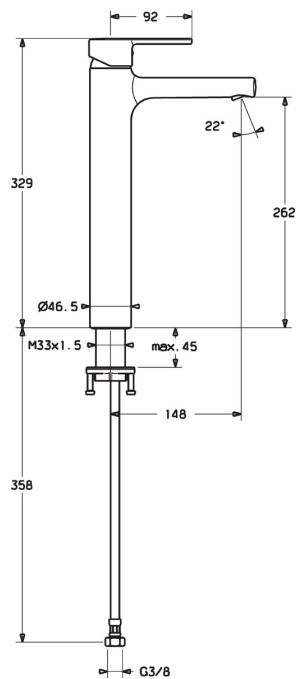

EAN: 4015474212701
static.hansa.com/03032273

- Washbasin
- Jednopáková
- Stojánková
- Chrom
- Pevné výtokové rameno
- PCA® aerátor s konstatním průtokovým množstvím nezávislým na změnách tlaku, CACHE® aerátor umístěný přímo ve výtokovém rameni vodovodní baterie
- Jedna ovládací páka / rukojeť, Páka se symboly teplé a studené vody
- Funkce pro nastavení maximální teploty a průtoku vody, Teplotní omezovač (lze nastavit dodatečně)
- ø 35 mm keramická kartuše pro ovládání teploty a průtoku vody
- Flexibilní připojovací hadice
- Tělo baterie z mosazy DZR
- WithoutPopUpWaste, WithoutDrawRodOpening

Technical data

Flow properties

Flow-rate at 3 bar (with flow controller)	6.0 l/min
Pressure loss with flow (0.1 l/s)	2 bar

Technical properties

DN-size (nominal dimension)	DN15
Hot water supply	max. +80°C
Working pressure	1-10 bar
Connection size	G3/8
Projection	148 mm

Regulations

EN standard	EN 817
Noise class	I (ISO 3822)

Spare parts

SP03032273

	Name	Code
1	Páka	59913761
1.1	Šroub, M5x8, SW2.5	59904755
1.3	Vymezovací vložka	59913762
2	Krytka, 33 x 3 mm	59912504
3	Upevňovací matice, M40x1, SW30	59913210
4	Kartuše, 3,5 Eco	59912324
4	Kartuše, 3,5 Classic	59913075
4.1	Temperature adjustment limiter	59912325
4.3	O-kroužek, d 28.24x2.62	59912590
4.4	O-kroužek, d 10.10x1.60	59905072
5.1	O-kroužek, d 36,09 X d 3,53	59913396
5.10	Těsnění, 9.5x14.4x2	59912551
5.7	Upevňovací set	59913479
5.8	Flexibilní hadička, M10x1-G3/8, L=590	59913166
5.9	O-kroužek, d 7.65x1.78	59902337
6	Aerator, M18.5x1, TJ	59913366
6.1	Fitting ring for aerator	59913654
6.3	Klíč k perlátoru, M18.5	59913367
N.I.	Klíč, SW 30/34	59912108