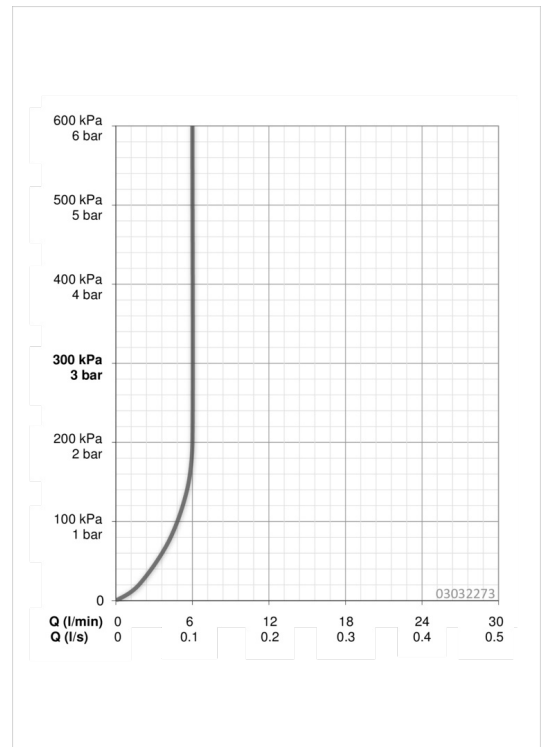

EAN: 4015474212701
static.hansa.com/03032273

- Washbasin
- Jednopáková
- Stojánková
- Chrom
- Pevné výtokové rameno
- PCA® aerátor s konstatním průtokovým množstvím nezávislým na změnách tlaku, CACHE® aerátor umístěný přímo ve výtokovém rameni vodovodní baterie
- Jedna ovládací páka / rukojeť, Páka se symboly teplé a studené vody
- Funkce pro nastavení maximální teploty a průtoku vody, Teplotní omezovač (lze nastavit dodatečně)
- ø 35 mm keramická kartuše pro ovládání teploty a průtoku vody
- Flexibilní připojovací hadice
- Tělo baterie z mosazy DZR
- WithoutPopUpWaste, WithoutDrawRodOpening

Technical data

Flow properties

Flow-rate at 3 bar (with flow controller)	6.0 l/min
Pressure loss with flow (0.1 l/s)	2 bar

Technical properties

DN-size (nominal dimension)	DN15
Hot water supply	max. +80°C
Working pressure	1-10 bar
Connection size	G3/8
Projection	148 mm

Regulations

EN standard	EN 817
Noise class	I (ISO 3822)

Spare parts

SP03032273

	Name	Code
1	Páka	59913761
1.1	Šroub, M5x8, SW2.5	59904755
1.3	Vymezovací vložka	59913762
2	Krytka, 33 x 3 mm	59912504
3	Upevňovací matice, M40x1, SW30	59913210
4	Kartuše, 3,5 Eco	59912324
4	Kartuše, 3,5 Classic	59913075
4.1	Temperature adjustment limiter	59912325
4.3	O-kroužek, d 28.24x2.62	59912590
4.4	O-kroužek, d 10.10x1.60	59905072
5.1	O-kroužek, d 36,09 X d 3,53	59913396
5.10	Těsnění, 9.5x14.4x2	59912551
5.7	Upevňovací set	59913479
5.8	Flexibilní hadička, M10x1-G3/8, L=590	59913166
5.9	O-kroužek, d 7.65x1.78	59902337
6	Aerator, M18.5x1, TJ	59913366
6.1	Fitting ring for aerator	59913654
6.3	Klíč k perlátoru, M18.5	59913367
N.I.	Klíč, SW 30/34	59912108