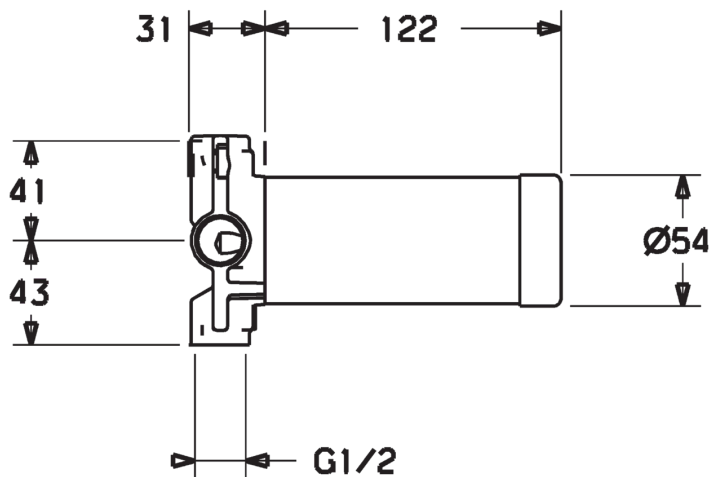

EAN: 4015474186477  
[static.hansa.com/02950100](http://static.hansa.com/02950100)

- Accessories
- Podomítkové
- Upevnění na zeď pro vestavěnou jednotku
- Přepínač integrovaný do ovládače průtoku
- Uzavírací vršek s keramickými destičkami
- Tělo baterie z mosazy DZR

### Flow properties

Flow-rate at 3 bar **40.2 l/min**

### Technical properties

DN-size (nominal dimension) **DN15**  
 Hot water supply **max. +90°C**  
 Working pressure **1-10 bar**  
 Connection size **G1/2**

### SP02950100

	Name	Code
01	Přepínač	59913468
02	Šroub, (2011-)	59913758
03	Adaptér Bílý	59910235
04	Kroužek	59910694
05	Růžice	59911745