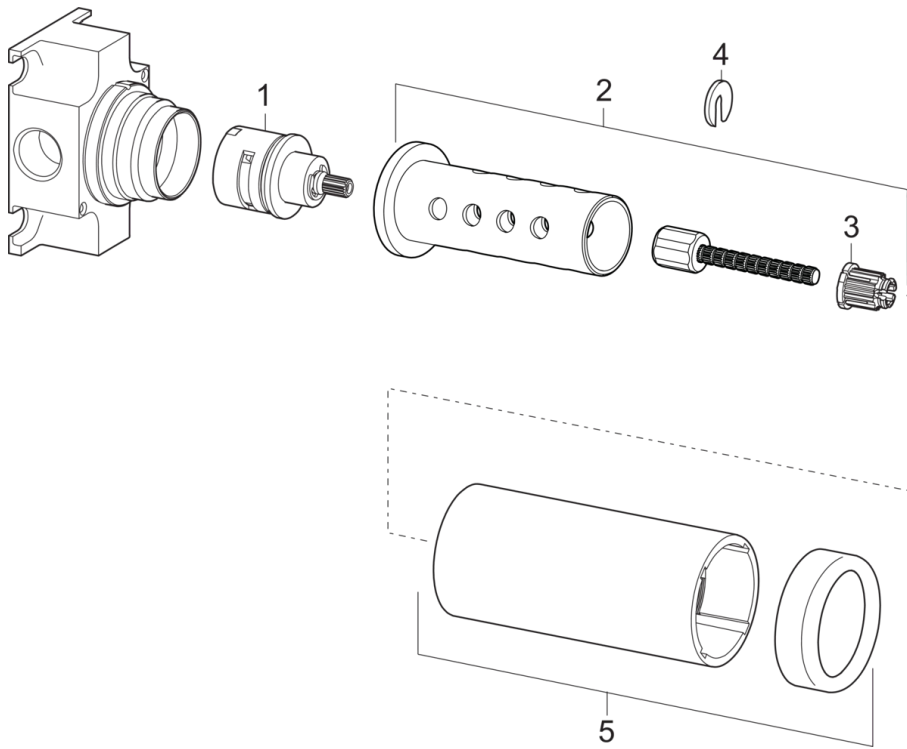

EAN: 4015474186477  
[static.hansa.com/02950100](http://static.hansa.com/02950100)

- Accessories
- Podomítkové
- Upevnění na zeď pro vestavěnou jednotku
- Přepínač integrovaný do ovládače průtoku
- Uzavírací vršek s keramickými destičkami
- Tělo baterie z mosazy DZR

### Technical properties

DN-size (nominal dimension) **DN15**  
 Hot water supply **max. +90°C**  
 Working pressure **1-10 bar**  
 Connection size **G1/2**

### SP02950100

	Name	Code
01	Přepínač	59913468
02	Šroub, (2011-)	59913758
03	Adaptér Bílý	59910235
04	Kroužek	59910694
05	Růžice	59911745